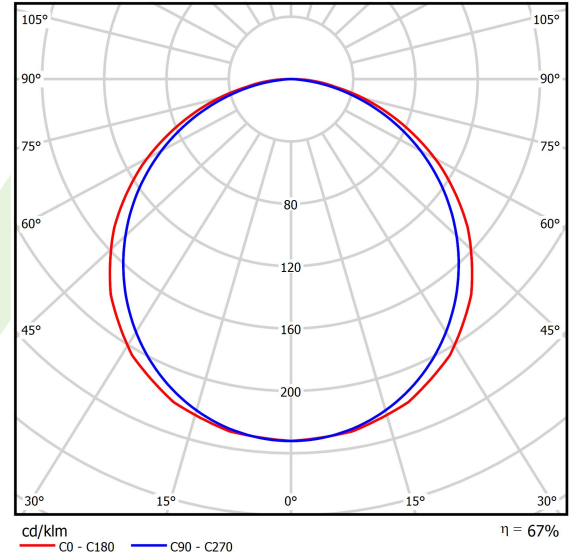

## Beschreibung

Innenbeleuchtung. Montageart: Einbau in Moduldecken, Gipskartondecken (mit Zubehör) oder anbau an der Decke (mit Zubehör). Gehäuse aus Aluminium. Farbe - RAL 9016 (weiß). Abmessungen: 1196 x 296 x 11 mm. Abdeckung: PLX (PMMA opal). Der Wirkungsgrad des optischen Systems ist 67,50%. Abstrahlwinkel: (C0-C180) / (C90-C270) - 117° / 110,8°. Lichtquelle: LED. Farbtemperatur 3000 K. SDCM=3. CRI>80. Lebensdauer: 100000 (1) / 80000 (2) h L70/B10 (1) / L80/B10 (2). Leuchtenlichtstrom: 2329 lm. Gesamtleistungsaufnahme: 21 W. Leuchten Lichtausbeute: 110,9 lm/W. Vorschaltgerät: Ein/Aus (E). Netzspannung 220..240 V, 50..60 Hz. Leistungsfaktor cosφ: >0,95. Belastbarkeit der Schaltung: 20 (B10), 30 (B16), 33 (C10), 53 (C16). Umgebungstemperatur: 5 ÷ 30° C. Schutzart: IP20/44. Stoßfestigkeitsgrad: IK04. Schutzklasse: II. Photobiologische Risikoklasse (IEC/EN 62471): RG0. Die Leuchte kann in CLO-Ausführung (Constant Lumen Output) hergestellt werden.

## Technische Daten

Lichtquelle	<b>LED</b>
LED-Lichtstrom [lm]	<b>3450</b>
LED-Leistung [W]	<b>19,3</b>
Leuchtenlichtstrom [lm]	<b>2329</b>
Gesamtleistungsaufnahme [W]	<b>21</b>
Leuchten Lichtausbeute [lm/W]	<b>110,9</b>
Farbtemperatur [K]	<b>3000</b>
CRI	<b>&gt;80</b>
SDCM (LED-Quellen)	<b>3</b>
Abstrahlwinkel [°]	<b>(C0-C180) / (C90-C270) - 117° / 110,8°</b>
Photobiologische Risikoklasse (IEC/EN 62471)	<b>RG0</b>
Schutzklasse	<b>II</b>
Schutzart	<b>IP20/44</b>
Netzspannung	<b>220..240 V, 50..60 Hz</b>
Lebensdauer [h]	<b>100000 (1) / 80000 (2)</b>
Lx/By	<b>L70/B10 (1) / L80/B10 (2)</b>
Umgebungstemperatur [°C]	<b>5 ÷ 30</b>
Betriebsgerät	<b>Ein/Aus (E)</b>
Leistungsfaktor cos φ	<b>&gt;0,95</b>
Belastbarkeit der Schaltung	<b>20 (B10), 30 (B16), 33 (C10), 53 (C16)</b>

## Lichtverteilung