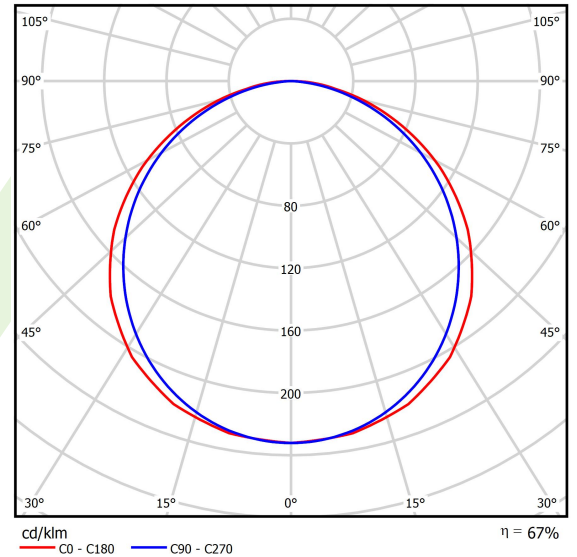

## Beschreibung

Innenbeleuchtung. Montageart: Einbau in Moduldecken, Gipskartondecken (mit Zubehör) oder anbau an der Decke (mit Zubehör). Gehäuse aus Aluminium. Farbe - RAL 9016 (weiß). Abmessungen: 1196 x 296 x 11 mm. Abdeckung: PLX (PMMA opal). Der Wirkungsgrad des optischen Systems ist 67,50%. Abstrahlwinkel: (C0-C180) / (C90-C270) - 117° / 110,8°. Lichtquelle: LED. Farbtemperatur 3000 K. SDCM=3. CRI>80. Lebensdauer: 100000 (1) / 80000 (2) h L70/B10 (1) / L80/B10 (2). Leuchtenlichtstrom: 2329 lm. Gesamtleistungsaufnahme: 21 W. Leuchten Lichtausbeute: 110,9 lm/W. Vorschaltgerät: Ein/Aus (E). Netzspannung 220..240 V, 50..60 Hz. Leistungsfaktor cosφ: >0,95. Belastbarkeit der Schaltung: 20 (B10), 30 (B16), 33 (C10), 53 (C16). Umgebungstemperatur: 5 ÷ 30° C. Schutzart: IP20/44. Stoßfestigkeitsgrad: IK04. Schutzklasse: II. Photobiologische Risikoklasse (IEC/EN 62471): RG0. Die Leuchte kann in CLO-Ausführung (Constant Lumen Output) hergestellt werden.

## Technische Daten

Lichtquelle	<b>LED</b>
LED-Lichtstrom [lm]	<b>3450</b>
LED-Leistung [W]	<b>19,3</b>
Leuchtenlichtstrom [lm]	<b>2329</b>
Gesamtleistungsaufnahme [W]	<b>21</b>
Leuchten Lichtausbeute [lm/W]	<b>110,9</b>
Farbtemperatur [K]	<b>3000</b>
CRI	<b>&gt;80</b>
SDCM (LED-Quellen)	<b>3</b>
Abstrahlwinkel [°]	<b>(C0-C180) / (C90-C270) - 117° / 110,8°</b>
Photobiologische Risikoklasse (IEC/EN 62471)	<b>RG0</b>
Schutzklasse	<b>II</b>
Schutzart	<b>IP20/44</b>
Netzspannung	<b>220..240 V, 50..60 Hz</b>
Lebensdauer [h]	<b>100000 (1) / 80000 (2)</b>
Lx/By	<b>L70/B10 (1) / L80/B10 (2)</b>
Umgebungstemperatur [°C]	<b>5 ÷ 30</b>
Betriebsgerät	<b>Ein/Aus (E)</b>
Leistungsfaktor cos φ	<b>&gt;0,95</b>
Belastbarkeit der Schaltung	<b>20 (B10), 30 (B16), 33 (C10), 53 (C16)</b>

## Lichtverteilung