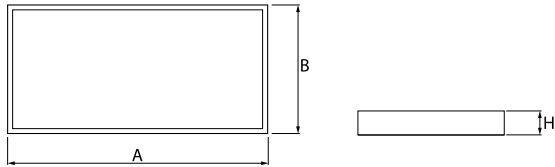

## Beschreibung

Innenbeleuchtung. Montageart: Einbau in Moduldecken, Gipskartondecken (mit Zubehör) oder anbau an der Decke (mit Zubehör). Gehäuse aus Aluminium. Farbe - RAL 9016 (weiß). Abmessungen: 1196 x 296 x 11 mm. Abdeckung: PLX (PMMA opal). Der Wirkungsgrad des optischen Systems ist 67,50%. Abstrahlwinkel: (C0-C180) / (C90-C270) - 117° / 110,8°. Lichtquelle: LED. Farbtemperatur 3000 K. SDCM=3. CRI>80. Lebensdauer: 100000 (1) / 80000 (2) h L70/B10 (1) / L80/B10 (2). Leuchtenlichtstrom: 2329 lm. Gesamtleistungsaufnahme: 21 W. Leuchten Lichtausbeute: 110,9 lm/W. Vorschaltgerät: Ein/Aus (E). Netzspannung 220..240 V, 50..60 Hz. Leistungsfaktor cosφ: >0,95. Belastbarkeit der Schaltung: 20 (B10), 30 (B16), 33 (C10), 53 (C16). Umgebungstemperatur: 5 ÷ 30° C. Schutzart: IP20/44. Stoßfestigkeitsgrad: IK04. Schutzklasse: II. Photobiologische Risikoklasse (IEC/EN 62471): RG0. Die Leuchte kann in CLO-Ausführung (Constant Lumen Output) hergestellt werden.

## Technische Daten

Montageart	Einbau in Moduldecken, Gipskartondecken (mit Zubehör) oder anbau an der Decke (mit Zubehör)
Leuchtenkörper	Aluminium
Leuchtenfarbe	RAL 9016 (weiß)
Abdeckung	PLX (PMMA opal)
Stoßfestigkeitsgrad	IK04
Abmessungen [mm]	1196 x 296 x 11