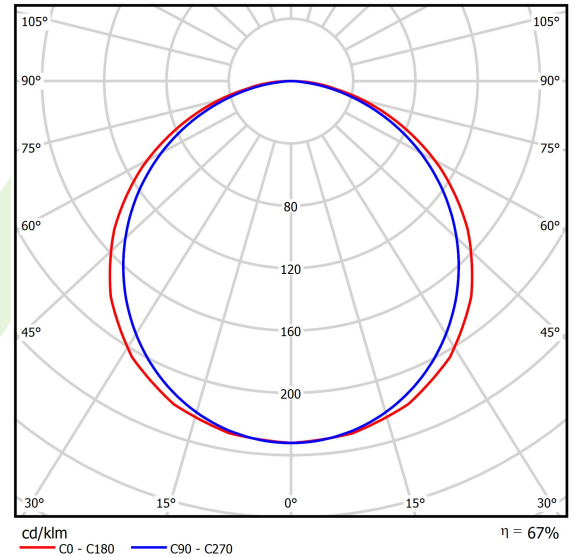

## Beschreibung

Innenbeleuchtung. Montageart: Einbau in Moduldecken, Gipskartondecken (mit Zubehör) oder anbau an der Decke (mit Zubehör). Gehäuse aus Aluminium. Farbe - RAL 9016 (weiß). Abmessungen: 1196 x 296 x 11 mm. Abdeckung: PLX (PMMA opal). Der Wirkungsgrad des optischen Systems ist 67,50%. Abstrahlwinkel: (C0-C180) / (C90-C270) - 117° / 110,8°. Lichtquelle: LED. Farbtemperatur 3000 K. SDCM=3. CRI>80. Lebensdauer: 100000 (1) / 80000 (2) h L70/B10 (1) / L80/B10 (2). Leuchtenlichtstrom: 2329 lm. Gesamtleistungsaufnahme: 21 W. Leuchten Lichtausbeute: 110,9 lm/W. Vorschaltgerät: Ein/Aus (E). Netzspannung 220..240 V, 50..60 Hz. Leistungsfaktor cosφ: >0,95. Belastbarkeit der Schaltung: 20 (B10), 30 (B16), 33 (C10), 53 (C16). Umgebungstemperatur: 5 ÷ 30° C. Schutzart: IP20/44. Stoßfestigkeitsgrad: IK04. Schutzklasse: II. Photobiologische Risikoklasse (IEC/EN 62471): RG0. Die Leuchte kann in CLO-Ausführung (Constant Lumen Output) hergestellt werden.

## Technische Daten

Lichtquelle	<b>LED</b>
LED-Lichtstrom [lm]	<b>3450</b>
LED-Leistung [W]	<b>19,3</b>
Leuchtenlichtstrom [lm]	<b>2329</b>
Gesamtleistungsaufnahme [W]	<b>21</b>
Leuchten Lichtausbeute [lm/W]	<b>110,9</b>
Farbtemperatur [K]	<b>3000</b>
CRI	<b>&gt;80</b>
SDCM (LED-Quellen)	<b>3</b>
Abstrahlwinkel [°]	<b>(C0-C180) / (C90-C270) - 117° / 110,8°</b>
Photobiologische Risikoklasse (IEC/EN 62471)	<b>RG0</b>
Schutzklasse	<b>II</b>
Schutzart	<b>IP20/44</b>
Netzspannung	<b>220..240 V, 50..60 Hz</b>
Lebensdauer [h]	<b>100000 (1) / 80000 (2)</b>
Lx/By	<b>L70/B10 (1) / L80/B10 (2)</b>
Umgebungstemperatur [°C]	<b>5 ÷ 30</b>
Betriebsgerät	<b>Ein/Aus (E)</b>
Leistungsfaktor cos φ	<b>&gt;0,95</b>
Belastbarkeit der Schaltung	<b>20 (B10), 30 (B16), 33 (C10), 53 (C16)</b>

## Lichtverteilung