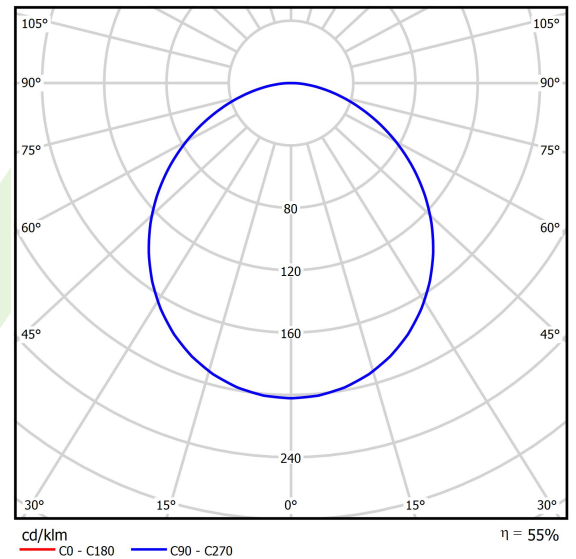

## Beschreibung

Innenbeleuchtung. Montageart: Anbau an der Decke oder an Aufhängebügeln mit Zubehör. Gehäuse aus Stahlblech. Farbe - RAL 9016 (weiß). Abmessungen: 2000 x 1340 x 60 mm. Gewicht 48 kg. Abdeckung: weißer Stoff auf PCV-Basis. Der Wirkungsgrad des optischen Systems ist 54,61%. Abstrahlwinkel: (C0-C180) / (C90-C270) - 107° / 107°. Lichtquelle: LED. Farbtemperatur 4000 K. SDCM=3. CRI>80. Lebensdauer: 60000 h L80/B10. Leuchtenlichtstrom: 14417 lm. Gesamtleistungsaufnahme: 205 W. Leuchten Lichtausbeute: 70,3 lm/W. Vorschaltgerät: Ein/Aus (E). Netzspannung 220..240 V, 50..60 Hz. Leistungsfaktor cosφ: >0,95. Belastbarkeit der Schaltung: 3 (B10), 5 (B16), 5 (C10), 8 (C16). Umgebungstemperatur: 5 ÷ 30° C. Schutzart: IP20. Stoßfestigkeitsgrad: IK04. Schutzklasse: I. Photobiologische Risikoklasse (IEC/EN 62471): RG0.

## Technische Daten

Lichtquelle	LED
LED-Lichtstrom [lm]	26400
LED-Leistung [W]	185
Leuchtenlichtstrom [lm]	14417
Gesamtleistungsaufnahme [W]	205
Leuchten Lichtausbeute [lm/W]	70,3
Farbtemperatur [K]	4000
CRI	>80
SDCM (LED-Quellen)	3
Abstrahlwinkel [°]	(C0-C180) / (C90-C270) - 107° / 107°
Photobiologische Risikoklasse (IEC/EN 62471)	RG0
Schutzklasse	I
Schutzart	IP20
Netzspannung	220..240 V, 50..60 Hz
Lebensdauer [h]	60000
Lx/By	L80/B10
Umgebungstemperatur [°C]	5 ÷ 30
Betriebsgerät	Ein/Aus (E)
Leistungsfaktor cos φ	>0,95
Belastbarkeit der Schaltung	3 (B10), 5 (B16), 5 (C10), 8 (C16)

## Technische Daten

Montageart	Anbau an der Decke oder an Aufhängebügeln mit Zubehör
Leuchtenkörper	Stahlblech
Leuchtenfarbe	RAL 9016 (weiß)
Abdeckung	weißer Stoff auf PCV-Basis
Stoßfestigkeitsgrad	IK04
Gewicht [kg]	48
Abmessungen [mm]	2000 x 1340 x 60

## Lichtverteilung