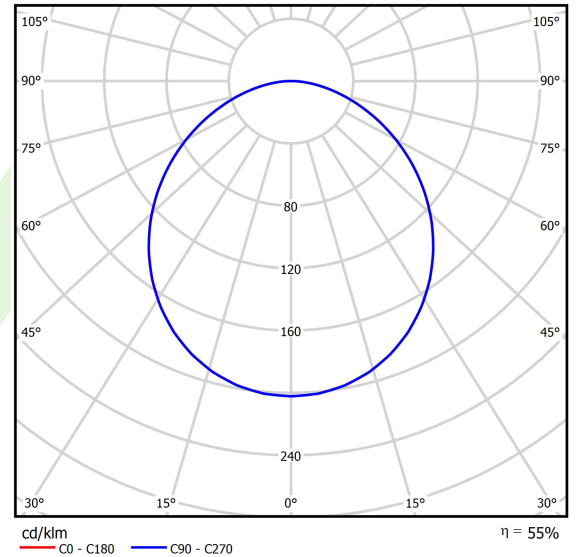

Technische Daten

Montageart	Anbau an der Decke oder an Aufhängebügeln mit Zubehör
Leuchtenkörper	Stahlblech
Leuchtenfarbe	RAL 9016 (weiß)
Abdeckung	weißer Stoff auf PCV-Basis
Stoßfestigkeitsgrad	IK04
Gewicht [kg]	48
Abmessungen [mm]	2000 x 1340 x 60

Lichtverteilung

Zubehör

Index 19.3272.1205.00

Type SUSPENSION NEW TYPE-E
LENGHT-1,5 METER WITHOUT
WIRE 1-POINT

Index 6E1-500KW1P-3

Type SUSPENSION NEW TYPE-J 34
LENGHT 1.5M WIRE 3X 1-POINT