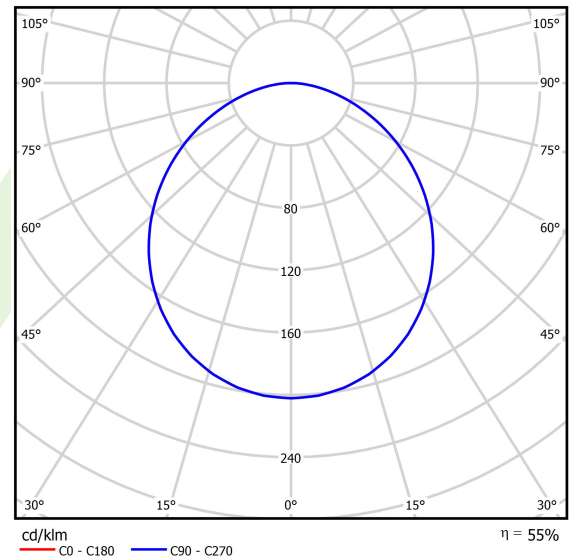

Technische Daten

Montageart	Anbau an der Decke oder an Aufhängebügeln mit Zubehör
Leuchtenkörper	Stahlblech
Leuchtenfarbe	RAL 9016 (weiß)
Abdeckung	weißer Stoff auf PCV-Basis
Stoßfestigkeitsgrad	IK04
Gewicht [kg]	48
Abmessungen [mm]	2000 x 1340 x 60

Lichtverteilung

Zubehör

Index 19.3272.1205.00

Name SUSPENSION NEW TYPE-E
LENGHT-1,5 METER WITHOUT
WIRE 1-POINT

Index 19.3272.0429.34

Name SUSPENSION NEW TYPE-J 34
LENGHT 1,5M WIRE 3X 1-POINT