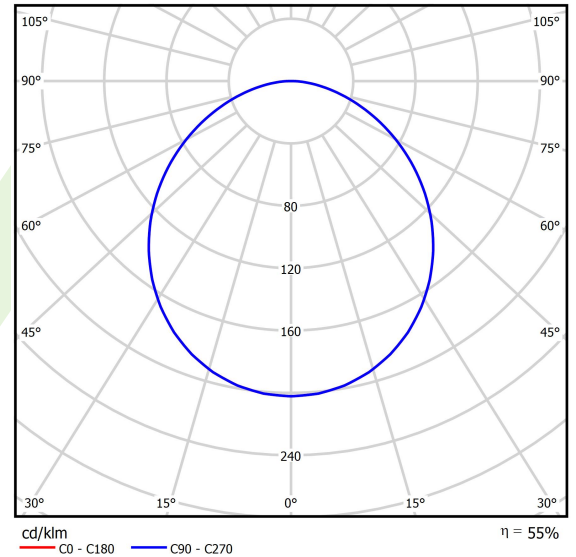

Technische Daten

Montageart	Anbau an der Decke oder an Aufhängebügeln mit Zubehör
Leuchtenkörper	Stahlblech
Leuchtenfarbe	RAL 9016 (weiß)
Abdeckung	weißer Stoff auf PCV-Basis
Stoßfestigkeitsgrad	IK04
Gewicht [kg]	48
Abmessungen [mm]	2000 x 1340 x 60

Lichtverteilung

Zubehör

Index 19.3272.1205.00

Name SUSPENSION NEW TYPE-E
LENGHT-1,5 METER WITHOUT
WIRE 1-POINT

Index 19.3272.0429.34

Name SUSPENSION NEW TYPE-J 34
LENGHT 1,5M WIRE 3X 1-POINT