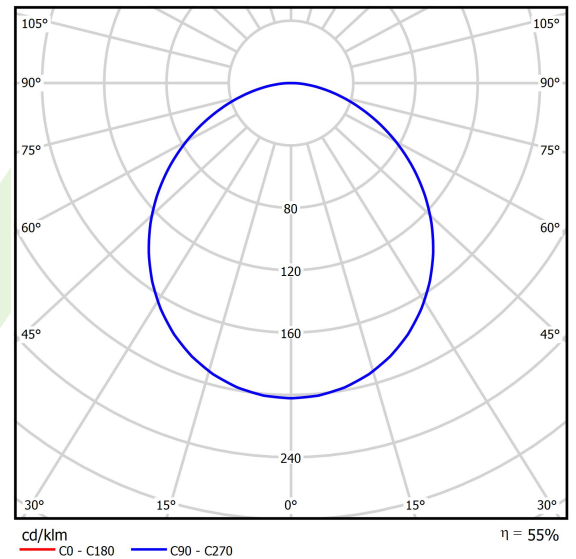

Technische Daten

Montageart	Anbau an der Decke oder an Aufhängebügeln mit Zubehör
Leuchtenkörper	Stahlblech
Leuchtenfarbe	RAL 9016 (weiß)
Abdeckung	weißer Stoff auf PCV-Basis
Stoßfestigkeitsgrad	IK04
Gewicht [kg]	48
Abmessungen [mm]	2000 x 1340 x 60

Lichtverteilung

Zubehör

Index 19.3272.1205.00

Type SUSPENSION NEW TYPE-E
LENGHT-1,5 METER WITHOUT
WIRE 1-POINT

Index 6E1-500KW1P-3

Type SUSPENSION NEW TYPE-J 34
LENGHT 1,5M WIRE 3X 1-POINT