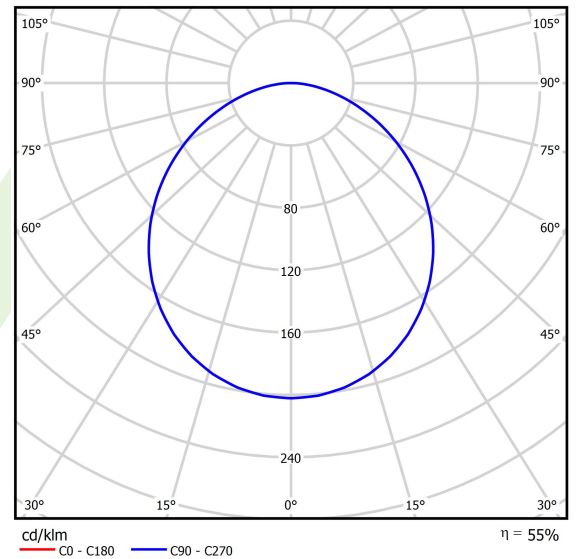

## Beschreibung

Innenbeleuchtung. Montageart: Anbau an der Decke oder an Aufhängebügeln mit Zubehör. Gehäuse aus Stahlblech. Farbe - RAL 9016 (weiß). Abmessungen: 740 x 740 x 60 mm. Gewicht 10,7 kg. Abdeckung: weißer Stoff auf PCV-Basis. Der Wirkungsgrad des optischen Systems ist 54,61%. Abstrahlwinkel: (C0-C180) / (C90-C270) - 107° / 107°. Lichtquelle: LED. Farbtemperatur 4000 K. SDCM=3. CRI>80. Lebensdauer: 100000 h L80/B10. Leuchtenlichtstrom: 4866 lm. Gesamtleistungsaufnahme: 70 W. Leuchten Lichtausbeute: 69,5 lm/W. Vorschaltgerät: Ein/Aus (E). Netzspannung 220..240 V, 50..60 Hz. Leistungsfaktor cosφ: >0,95. Belastbarkeit der Schaltung: 9 (B10), 15 (B16), 15 (C10), 24 (C16). Umgebungstemperatur: 5 ÷ 30° C. Schutzart: IP20. Stoßfestigkeitsgrad: IK04. Schutzklasse: I. Photobiologische Risikoklasse (IEC/EN 62471): RG0.

## Technische Daten

Lichtquelle	LED
LED-Lichtstrom [lm]	8910
LED-Leistung [W]	64
Leuchtenlichtstrom [lm]	4866
Gesamtleistungsaufnahme [W]	70
Leuchten Lichtausbeute [lm/W]	69,5
Farbtemperatur [K]	4000
CRI	>80
SDCM (LED-Quellen)	3
Abstrahlwinkel [°]	(C0-C180) / (C90-C270) - 107° / 107°
Photobiologische Risikoklasse (IEC/EN 62471)	RG0
Schutzklasse	I
Schutzart	IP20
Netzspannung	220..240 V, 50..60 Hz
Lebensdauer [h]	100000
Lx/By	L80/B10
Umgebungstemperatur [°C]	5 ÷ 30
Betriebsgerät	Ein/Aus (E)
Leistungsfaktor cos φ	>0,95
Belastbarkeit der Schaltung	9 (B10), 15 (B16), 15 (C10), 24 (C16)

## Technische Daten

Montageart	Anbau an der Decke oder an Aufhängebügeln mit Zubehör
Leuchtenkörper	Stahlblech
Leuchtenfarbe	RAL 9016 (weiß)
Abdeckung	weißer Stoff auf PCV-Basis
Stoßfestigkeitsgrad	IK04
Gewicht [kg]	10,7
Abmessungen [mm]	740 x 740 x 60

## Lichtverteilung