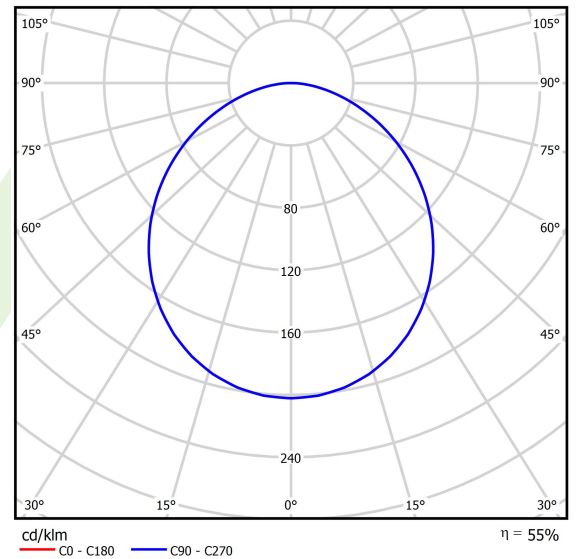

Technische Daten

Montageart	Anbau an der Decke oder an Aufhängebügeln mit Zubehör
Leuchtenkörper	Stahlblech
Leuchtenfarbe	RAL 9016 (weiß)
Abdeckung	weißer Stoff auf PCV-Basis
Stoßfestigkeitsgrad	IK04
Gewicht [kg]	10,7
Abmessungen [mm]	740 x 740 x 60

Lichtverteilung

Zubehör

Index 19.3272.1205.00

Name SUSPENSION NEW TYPE-E
LENGHT-1,5 METER WITHOUT
WIRE 1-POINT

Index 19.3272.0429.34

Name SUSPENSION NEW TYPE-J 34
LENGHT 1,5M WIRE 3X 1-POINT