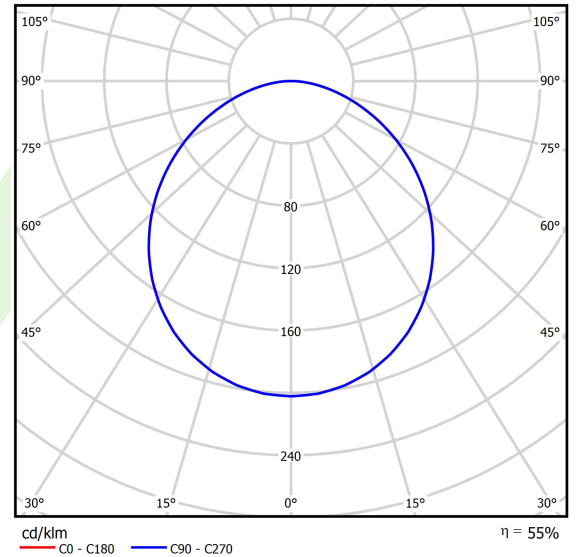

Technische Daten

Montageart	Anbau an der Decke oder an Aufhängebügeln mit Zubehör
Leuchtenkörper	Stahlblech
Leuchtenfarbe	RAL 9016 (weiß)
Abdeckung	weißer Stoff auf PCV-Basis
Stoßfestigkeitsgrad	IK04
Gewicht [kg]	10,7
Abmessungen [mm]	740 x 740 x 60

Lichtverteilung

Zubehör

Index 19.3272.1205.00

Type SUSPENSION NEW TYPE-E
LENGHT-1,5 METER WITHOUT
WIRE 1-POINT

Index 6E1-500KW1P-3

Type SUSPENSION NEW TYPE-J 34
LENGHT 1.5M WIRE 3X 1-POINT