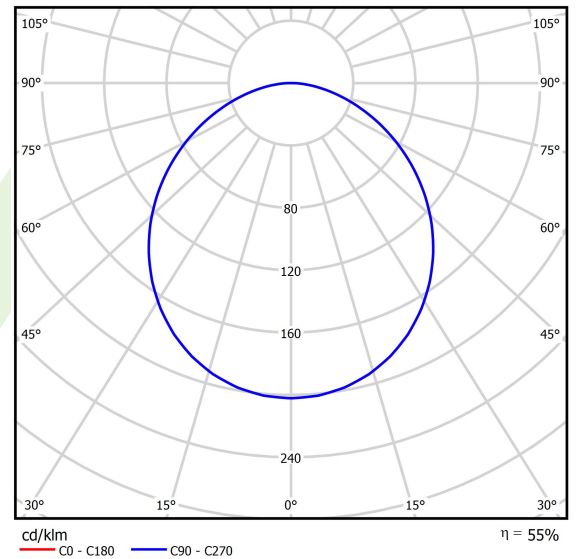

Technische Daten

Montageart	Anbau an der Decke oder an Aufhängebügel mit Zubehör
Leuchtenkörper	Stahlblech
Leuchtenfarbe	RAL 9016 (weiß)
Abdeckung	weißer Stoff auf PCV-Basis
Stoßfestigkeitsgrad	IK04
Gewicht [kg]	10,5
Abmessungen [mm]	740 x 740 x 60

Lichtverteilung

Zubehör

Index 19.3272.1205.00

Type SUSPENSION NEW TYPE-E
LENGHT-1,5 METER WITHOUT
WIRE 1-POINT

Index 19.3272.0429.34

Type SUSPENSION NEW TYPE-J 34
LENGHT 1,5M WIRE 3X 1-POINT