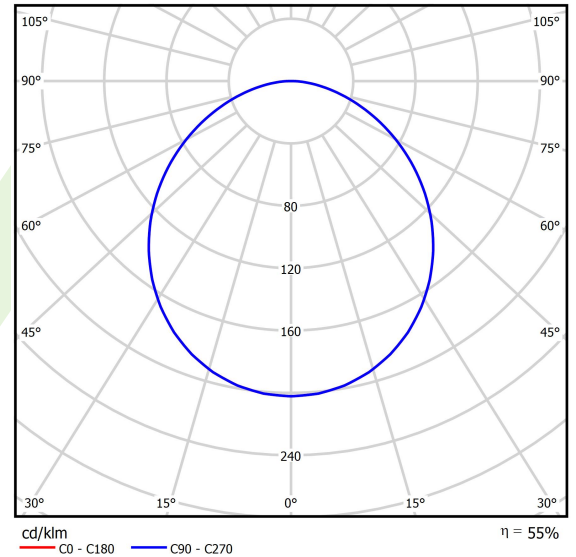

Technische Daten

Montageart	Anbau an der Decke oder an Aufhängebügeln mit Zubehör
Leuchtenkörper	Stahlblech
Leuchtenfarbe	RAL 9016 (weiß)
Abdeckung	weißer Stoff auf PCV-Basis
Stoßfestigkeitsgrad	IK04
Gewicht [kg]	10,5
Abmessungen [mm]	740 x 740 x 60

Lichtverteilung

Zubehör

Index 19.3272.1205.00

Name SUSPENSION NEW TYPE-E
LENGHT-1,5 METER WITHOUT
WIRE 1-POINT

Index 19.3272.0429.34

Name SUSPENSION NEW TYPE-J 34
LENGHT 1,5M WIRE 3X 1-POINT