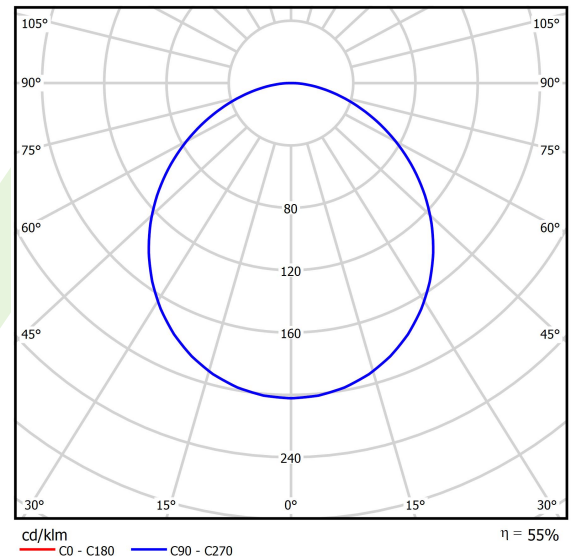

Technische Daten

Montageart	Anbau an der Decke oder an Aufhängebügeln mit Zubehör
Leuchtenkörper	Stahlblech
Leuchtenfarbe	RAL 9016 (weiß)
Abdeckung	weißer Stoff auf PCV-Basis
Stoßfestigkeitsgrad	IK04
Gewicht [kg]	10,5
Abmessungen [mm]	740 x 740 x 60

Lichtverteilung

Zubehör

Index 19.3272.1205.00

Type SUSPENSION NEW TYPE-E
LENGHT-1,5 METER WITHOUT
WIRE 1-POINT

Index 6E1-500KW1P-3

Type SUSPENSION NEW TYPE-J 34
LENGHT 1.5M WIRE 3X 1-POINT