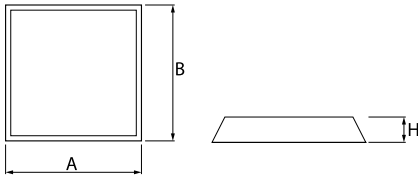

Produkt: FLYING SURFACE LED 6400 E 34 840**Index:** 19.4098.1121.34

Beschreibung

Innenbeleuchtung. Montageart: Anbau an der Decke oder an Aufhängebügeln mit Zubehör. Gehäuse aus Stahlblech. Farbe - RAL 9016 (weiß). Abmessungen: 740 x 740 x 60 mm. Gewicht 10,5 kg. Abdeckung: weißer Stoff auf PCV-Basis. Der Wirkungsgrad des optischen Systems ist 54,61%. Abstrahlwinkel: (C0-C180) / (C90-C270) - 107° / 107°. Lichtquelle: LED. Farbtemperatur 4000 K. SDCM=3. CRI>80. Lebensdauer: 60000 h L80/B10. Leuchtenlichtstrom: 3244 lm. Gesamtleistungsaufnahme: 50 W. Leuchten Lichtausbeute: 64,9 lm/W. Vorschaltgerät: Ein/Aus (E). Netzspannung 220..240 V, 50..60 Hz. Leistungsfaktor $\cos\phi$: >0,95. Belastbarkeit der Schaltung: 16 (B10), 26 (B16), 23 (C10), 37 (C16). Umgebungstemperatur: 5 ÷ 30° C. Schutzart: IP20. Stoßfestigkeitsgrad: IK04. Schutzklasse: I. Photobiologische Risikoklasse (IEC/EN 62471): RG0.

Produktmerkmale

Kategorie	Architektonische Leuchten
Familie	FLYING SURFACE LED
Type	FLYING SURFACE LED 6400 E 34 840
Index	19.4098.1121.34

Technische Daten

Lichtquelle	LED
LED-Lichtstrom [lm]	5940
LED-Leistung [W]	46
Leuchtenlichtstrom [lm]	3244
Gesamtleistungsaufnahme [W]	50
Leuchten Lichtausbeute [lm/W]	64,9
Farbtemperatur [K]	4000
CRI	>80
SDCM (LED-Quellen)	3
Abstrahlwinkel [°]	(C0-C180) / (C90-C270) - 107° / 107°
Photobiologische Risikoklasse (IEC/EN 62471)	RG0
Schutzklasse	I
Schutzart	IP20
Netzspannung	220..240 V, 50..60 Hz
Lebensdauer [h]	60000
Lx/By	L80/B10
Umgebungstemperatur [°C]	5 ÷ 30
Betriebsgerät	Ein/Aus (E)
Leistungsfaktor $\cos\phi$	>0,95
Belastbarkeit der Schaltung	16 (B10), 26 (B16), 23 (C10), 37 (C16)

Technische Daten

Montageart	Anbau an der Decke oder an Aufhängebügeln mit Zubehör
Leuchtenkörper	Stahlblech
Leuchtenfarbe	RAL 9016 (weiß)
Abdeckung	weißer Stoff auf PCV-Basis
Stoßfestigkeitsgrad	IK04
Gewicht [kg]	10,5
Abmessungen [mm]	740 x 740 x 60