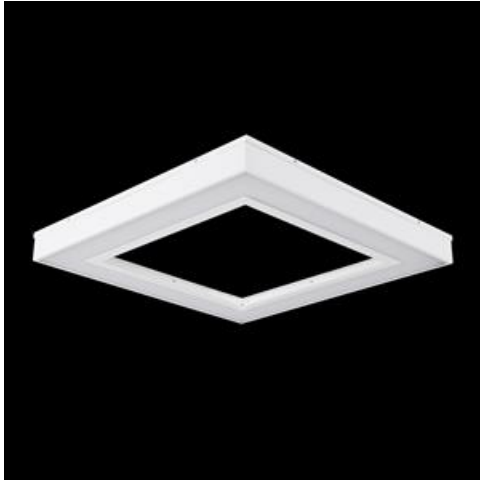

Produkt: MOSAIC SQ LED 8800 PLX EDD 34 840 / 600X600**Index:** 19.4096.1223.34

Beschreibung

Innenbeleuchtung. Montageart: in Moduldecken und Gipskartondecken. Gehäuse aus Stahlblech. Farbe - RAL 9016 (weiß). Abmessungen: 596 x 596 x 51 mm. Einbaudurchmesser: 610 x 610 mm. Gewicht 3,25 kg. Abdeckung: PLX (PMMA opal). Der Wirkungsgrad des optischen Systems ist 55,78%. Abstrahlwinkel: (C0-C180) / (C90-C270) - 104,2° / 107,4°. Lichtquelle: LED. Farbtemperatur 4000 K. SDCM=3. CRI>80. Lebensdauer: 100000 (1) / 147000 (2) h L80/B10 (1) / L70/B50 (2). Leuchtenlichtstrom: 5093 lm. Gesamtleistungsaufnahme: 49,1 W. Leuchten Lichtausbeute: 103,7 lm/W. Vorschaltgerät: DIM DALI (EDD). Netzspannung 220..240 V, 50..60 Hz. Leistungsfaktor cosφ: >0,95. Belastbarkeit der Schaltung: 12 (B10), 20 (B16), 20 (C10), 32 (C16). Umgebungstemperatur: 5 ÷ 30° C. Schutzart: IP20. Stoßfestigkeitsgrad: IK04. Schutzklasse: I. Die Leuchte kann in CLO-Ausführung (Constant Lumen Output) hergestellt werden.