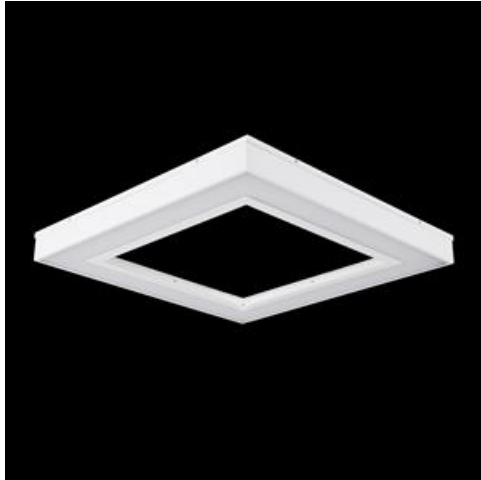

Produkt: MOSAIC SQ LED 8800 PLX EDD 34 840 / 600X600**Index:** 19.4096.1223.34

Beschreibung

Innenbeleuchtung. Montageart: in Moduldecken und Gipskartondecken. Gehäuse aus Stahlblech. Farbe - RAL 9016 (weiß). Abmessungen: 596 x 596 x 51 mm. Einbaudurchmesser: 610 x 610 mm. Gewicht 3,25 kg. Abdeckung: PLX (PMMA opal). Der Wirkungsgrad des optischen Systems ist 55,78%. Abstrahlwinkel: (C0-C180) / (C90-C270) - 104,2° / 107,4°. Lichtquelle: LED. Farbtemperatur 4000 K. SDCM=3. CRI>80. Lebensdauer: 100000 (1) / 147000 (2) h L80/B10 (1) / L70/B50 (2). Leuchtenlichtstrom: 5093 lm. Gesamtleistungsaufnahme: 49,1 W. Leuchten Lichtausbeute: 103,7 lm/W. Vorschaltgerät: DIM DALI (EDD). Netzspannung 220..240 V, 50..60 Hz. Leistungsfaktor cosφ: >0,95. Belastbarkeit der Schaltung: 12 (B10), 20 (B16), 20 (C10), 32 (C16). Umgebungstemperatur: 5 ÷ 30° C. Schutzart: IP20. Stoßfestigkeitsgrad: IK04. Schutzklasse: I. Die Leuchte kann in CLO-Ausführung (Constant Lumen Output) hergestellt werden.