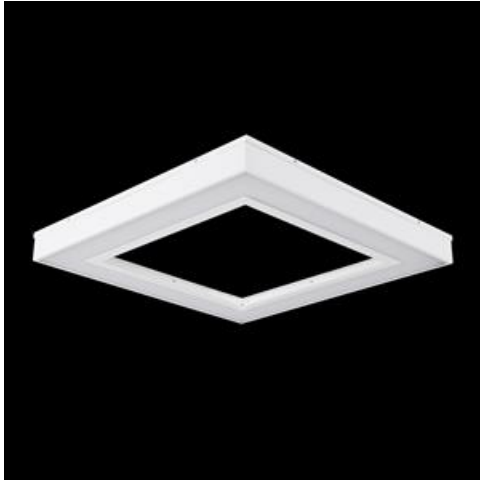

Produkt: MOSAIC SQ LED 8800 PLX E 34 840 / 600X600**Index:** 19.4096.1221.34

Beschreibung

Innenbeleuchtung. Montageart: in Moduldecken und Gipskartondecken. Gehäuse aus Stahlblech. Farbe - RAL 9016 (weiß). Abmessungen: 596 x 596 x 51 mm. Einbaudurchmesser: 610 x 610 mm. Gewicht 3,7 kg. Abdeckung: PLX (PMMA opal). Der Wirkungsgrad des optischen Systems ist 55,78%. Abstrahlwinkel: (C0-C180) / (C90-C270) - 104,2° / 107,4°. Lichtquelle: LED. Farbtemperatur 4000 K. SDCM=3. CRI>80. Lebensdauer: 100000 (1) / 147000 (2) h L80/B10 (1) / L70/B50 (2). Leuchtenlichtstrom: 5093 lm. Gesamtleistungsaufnahme: 49,1 W. Leuchten Lichtausbeute: 103,7 lm/W. Vorschaltgerät: Ein/Aus (E). Netzspannung 220..240 V, 50..60 Hz. Leistungsfaktor cosφ: >0,95. Belastbarkeit der Schaltung: 5 (B10), 10 (B16), 10 (C10), 20 (C16). Umgebungstemperatur: 5 ÷ 30° C. Schutzart: IP20. Stoßfestigkeitsgrad: IK04. Schutzklasse: I. Die Leuchte kann in CLO-Ausführung (Constant Lumen Output) hergestellt werden.