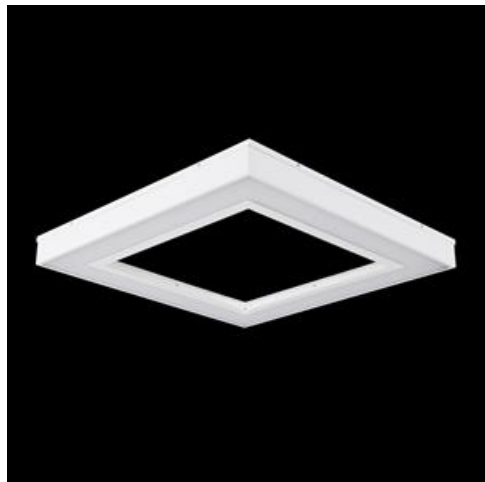

Produkt: MOSAIC SQ LED 8800 PLX E 34 840 / 600X600**Index:** 19.4096.1221.34

Beschreibung

Innenbeleuchtung. Montageart: in Moduldecken und Gipskartondecken. Gehäuse aus Stahlblech. Farbe - RAL 9016 (weiß). Abmessungen: 596 x 596 x 51 mm. Einbaudurchmesser: 610 x 610 mm. Gewicht 3,7 kg. Abdeckung: PLX (PMMA opal). Der Wirkungsgrad des optischen Systems ist 55,78%. Abstrahlwinkel: (C0-C180) / (C90-C270) - 104,2° / 107,4°. Lichtquelle: LED. Farbtemperatur 4000 K. SDCM=3. CRI>80. Lebensdauer: 100000 (1) / 147000 (2) h L80/B10 (1) / L70/B50 (2). Leuchtenlichtstrom: 5093 lm. Gesamtleistungsaufnahme: 49,1 W. Leuchten Lichtausbeute: 103,7 lm/W. Vorschaltgerät: Ein/Aus (E). Netzspannung 220..240 V, 50..60 Hz. Leistungsfaktor cosφ: >0,95. Belastbarkeit der Schaltung: 5 (B10), 10 (B16), 10 (C10), 20 (C16). Umgebungstemperatur: 5 ÷ 30° C. Schutzart: IP20. Stoßfestigkeitsgrad: IK04. Schutzklasse: I. Die Leuchte kann in CLO-Ausführung (Constant Lumen Output) hergestellt werden.

Produktmerkmale

Kategorie	Einbauleuchten
Familie	MOSAIC SQ LED
Type	MOSAIC SQ LED 8800 PLX E 34 840 / 600X600
Index	19.4096.1221.34

Technische Daten

Lichtquelle	LED
LED-Lichtstrom [lm]	9130
LED-Leistung [W]	46,8
Leuchtenlichtstrom [lm]	5093
Gesamtleistungsaufnahme [W]	49,1
Leuchten Lichtausbeute [lm/W]	103,7
Farbtemperatur [K]	4000
CRI	>80
SDCM (LED-Quellen)	3
Abstrahlwinkel [°]	(C0-C180) / (C90-C270) - 104,2° / 107,4°
Schutzklasse	I
Schutzart	IP20
Netzspannung	220..240 V, 50..60 Hz
Lebensdauer [h]	100000 (1) / 147000 (2)
Lx/By	L80/B10 (1) / L70/B50 (2)
Umgebungstemperatur [°C]	5 ÷ 30
Betriebsgerät	Ein/Aus (E)
Leistungsfaktor cos φ	>0,95
Belastbarkeit der Schaltung	5 (B10), 10 (B16), 10 (C10), 20 (C16)

Technische Daten

Montageart	in Moduldecken und Gipskartondecken
Leuchtenkörper	Stahlblech
Leuchtenfarbe	RAL 9016 (weiß)
Abdeckung	PLX (PMMA opal)
Stoßfestigkeitsgrad	IK04
Gewicht [kg]	3,7
Abmessungen [mm]	596 x 596 x 51
Einbaudurchmesser [mm]	610 x 610