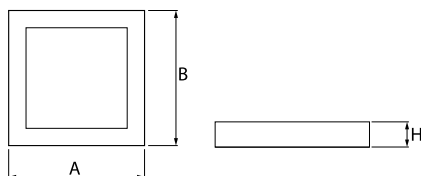

Produkt: MOSAIC SQ LED 5200 PLX EDD 34 840 / 600X600**Index:** 19.4096.1123.34

Beschreibung

Innenbeleuchtung. Montageart: in Moduldecken und Gipskartondecken. Gehäuse aus Stahlblech. Farbe - RAL 9016 (weiß). Abmessungen: 596 x 596 x 51 mm. Einbaudurchmesser: 610 x 610 mm. Abdeckung: PLX (PMMA opal). Der Wirkungsgrad des optischen Systems ist 55,78%. Abstrahlwinkel: (C0-C180) / (C90-C270) - 104,2° / 107,4°. Lichtquelle: LED. Farbtemperatur 4000 K. SDCM=3. CRI>80. Lebensdauer: 100000 (1) / 147000 (2) h L80/B10 (1) / L70/B50 (2). Leuchtenlichtstrom: 2920 lm. Gesamtleistungsaufnahme: 28,2 W. Leuchten Lichtausbeute: 103,5 lm/W. Vorschaltgerät: DIM DALI (EDD). Netzspannung 220..240 V, 50..60 Hz. Leistungsfaktor cosφ: >0,95. Belastbarkeit der Schaltung: 20 (B10), 30 (B16), 32 (C10), 52 (C16). Umgebungstemperatur: 5 ÷ 30° C. Schutzart: IP20. Stoßfestigkeitsgrad: IK04. Schutzklasse: I. Die Leuchte kann in CLO-Ausführung (Constant Lumen Output) hergestellt werden.

Produktmerkmale

Kategorie	Einbauleuchten
Familie	MOSAIC SQ LED
Type	MOSAIC SQ LED 5200 PLX EDD 34 840 / 600X600
Index	19.4096.1123.34

Technische Daten

Lichtquelle	LED
LED-Lichtstrom [lm]	5234
LED-Leistung [W]	26,6
Leuchtenlichtstrom [lm]	2920
Gesamtleistungsaufnahme [W]	28,2
Leuchten Lichtausbeute [lm/W]	103,5
Farbtemperatur [K]	4000
CRI	>80
SDCM (LED-Quellen)	3
Abstrahlwinkel [°]	(C0-C180) / (C90-C270) - 104,2° / 107,4°
Schutzklasse	I
Schutzart	IP20
Netzspannung	220..240 V, 50..60 Hz
Lebensdauer [h]	100000 (1) / 147000 (2)
Lx/By	L80/B10 (1) / L70/B50 (2)
Umgebungstemperatur [°C]	5 ÷ 30
Betriebsgerät	DIM DALI (EDD)
Leistungsfaktor cos φ	>0,95
Belastbarkeit der Schaltung	20 (B10), 30 (B16), 32 (C10), 52 (C16)

Technische Daten

Montageart	in Moduldecken und Gipskartondecken
Leuchtenkörper	Stahlblech
Leuchtenfarbe	RAL 9016 (weiß)
Abdeckung	PLX (PMMA opal)
Stoßfestigkeitsgrad	IK04
Abmessungen [mm]	596 x 596 x 51
Einbaudurchmesser [mm]	610 x 610