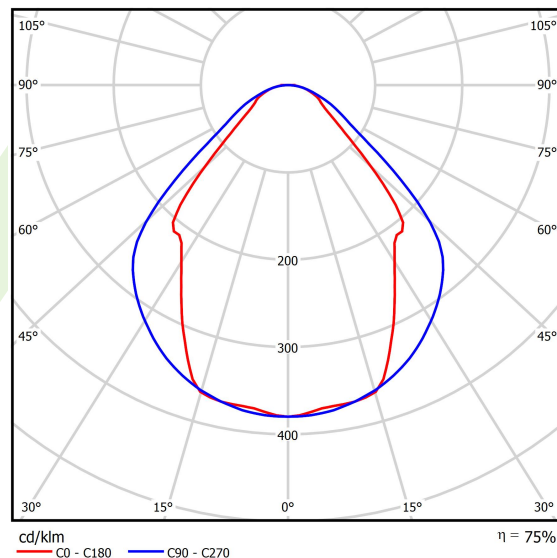

Dane mechaniczne

Montaż	nastropowy lub na zwieszakach po zastosowaniu akcesoriów
Materiał	aluminium
Kolor	anodowane aluminium
Prześłona	Micro-PRM (mikropryzma PMMA)
Odporność mechaniczna	IK04
Wymiary [mm]	590/590 x 63 x 74

Fotometria

Akcesoria

Indeks 6E1-500KWAN1P-3

Nazwa SUSPENSION NEW TYPE-A 24
LENGHT 1,5M WIRE 3X 1-POINT

Indeks 6E1-8670-B-1,5-3X

Nazwa SUSPENSION NEW TYPE-F
LENGHT-1,5 METER WIRE 3X 1-
POINT

Indeks 19.3272.1205.00

Nazwa SUSPENSION NEW TYPE-E
LENGHT-1,5 METER WITHOUT
WIRE 1-POINT

Indeks 6E1-500KWAN1P-B

Nazwa SUSPENSION NEW TYPE-B 24
LENGHT 1,5M WITHOUT WIRE
1-POINT