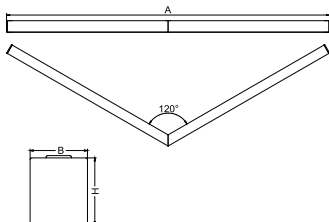

Dane mechaniczne

Montaż	nastropowy lub na zwieszakach po zastosowaniu akcesoriów
Materiał	aluminium
Kolor	anodyzowane aluminium
Przesłona	Micro-PRM (mikropryzma PMMA)
Odporność mechaniczna	IK04
Wymiary [mm]	590/590 x 63 x 74

Fotometria

Akcesoria

Indeks 6E1-500KWAN1P-3
 Nazwa SUSPENSION NEW TYPE-A 24
 LENGHT 1,5M WIRE 3X 1-
 POINT

Indeks 6E1-8670-B-1,5-3X
 Nazwa SUSPENSION NEW TYPE-F
 LENGHT-1,5 METER WIRE 3X 1-
 POINT

Indeks 19.3272.1205.00
 Nazwa SUSPENSION NEW TYPE-E
 LENGHT-1,5 METER WITHOUT
 WIRE 1-POINT

Indeks 6E1-500KWAN1P-B
 Nazwa SUSPENSION NEW TYPE-B 24
 LENGHT 1,5M WITHOUT WIRE
 1-POINT