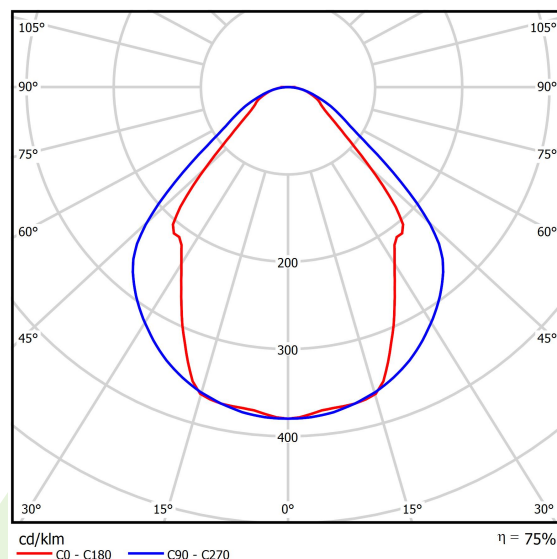

## Dane świetlne i elektryczne

Typ źródła	LED
Strumień LED [lm]	4565
Moc LED [W]	23,4
Strumień oprawy [lm]	3438
Moc oprawy [W]	24,7
Skuteczność świetlna oprawy [lm/W]	139,2
Temperatura barwowa [K]	4000
CRI	>80
SDCM (źródła LED)	3
Kąt rozsyłu światła [°]	(C0-C180) / (C90-C270) - 82,8° / 97,2°
Klasa ochrony	I
Stopień szczelności	IP20
Zasilanie	220..240 V, 50..60 Hz
Żywotność LED [h]	100000 (1) / 147000 (2)
Lx/By	L80/B10 (1) / L70/B50 (2)
Temperatura otoczenia [°C]	5 ÷ 30
Zasilacz elektroniczny	standard (E)
Współczynnik mocy cos φ	>0,95
Obciążalność obwodów	30 (B10), 48 (B16), 43 (C10), 70 (C16)

## Fotometria