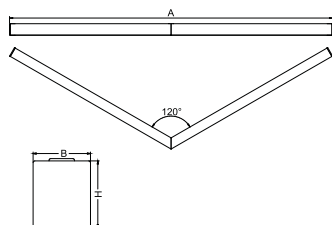

Dane mechaniczne

Montaż	nastropowy lub na zwieszakach po zastosowaniu akcesoriów
Materiał	aluminium
Kolor	anodyzowane aluminium
Przesłona	Micro-PRM (mikropryzma PMMA)
Odporność mechaniczna	IK04
Wymiary [mm]	590/590 x 63 x 74

Fotometria

Akcesoria

Indeks 6E1-500KWAN1P-3

Nazwa SUSPENSION NEW TYPE-A 24
 LENGHT 1,5M WIRE 3X 1-
 POINT

Zdjęcie

Indeks 6E1-8670-B-1,5-3X

Nazwa SUSPENSION NEW TYPE-F
 LENGHT-1,5 METER WIRE 3X 1-
 POINT

Zdjęcie

Indeks 19.3272.1205.00

Nazwa SUSPENSION NEW TYPE-E
 LENGHT-1,5 METER WITHOUT
 WIRE 1-POINT

Zdjęcie

Indeks 6E1-500KWAN1P-B

Nazwa SUSPENSION NEW TYPE-B 24
 LENGHT 1,5M WITHOUT WIRE
 1-POINT

Zdjęcie