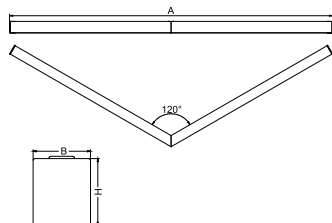

Dane mechaniczne

Montaż	nastropowy lub na zwieszakach po zastosowaniu akcesoriów
Materiał	aluminium
Kolor	anodowane aluminium
Prześłona	Micro-PRM (mikropryzma PMMA)
Odporność mechaniczna	IK04
Wymiary [mm]	590/590 x 63 x 74

Fotometria

Akcesoria

Indeks 6E1-500KWAN1P-3

Nazwa SUSPENSION NEW TYPE-A 24
LENGHT 1,5M WIRE 3X 1-POINT

Indeks 6E1-8670-B-1,5-3X

Nazwa SUSPENSION NEW TYPE-F
LENGHT-1,5 METER WIRE 3X 1-
POINT

Indeks 19.3272.1205.00

Nazwa SUSPENSION NEW TYPE-E
LENGHT-1,5 METER WITHOUT
WIRE 1-POINT

Indeks 6E1-500KWAN1P-B

Nazwa SUSPENSION NEW TYPE-B 24
LENGHT 1,5M WITHOUT WIRE
1-POINT