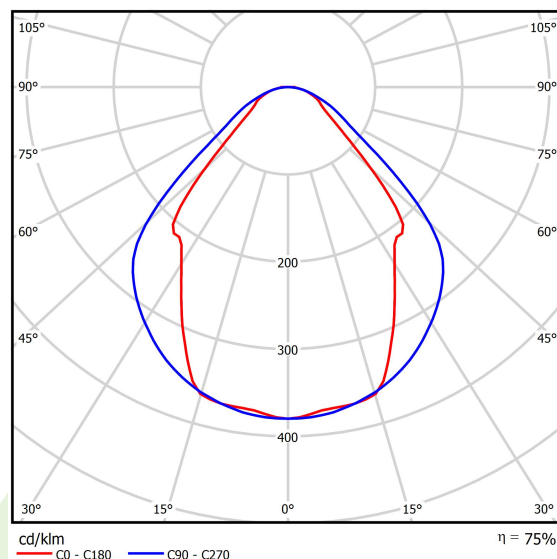

Fotometria