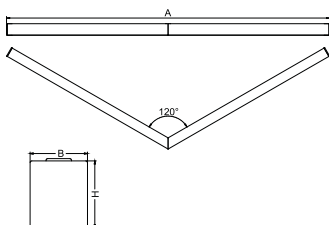

## Dane mechaniczne

Montaż	nastropowy lub na zwieszakach po zastosowaniu akcesoriów
Materiał	aluminium
Kolor	anodyzowane aluminium
Przesłona	Micro-PRM (mikropryzma PMMA)
Odporność mechaniczna	IK04
Wymiary [mm]	590/590 x 63 x 74