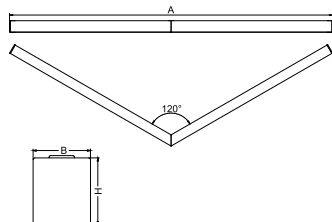

## Dane mechaniczne

Montaż	nastropowy lub na zwieszakach po zastosowaniu akcesoriów
Materiał	aluminium
Kolor	anodyzowane aluminium
Przesłona	Micro-PRM (mikropryzma PMMA)
Odporność mechaniczna	IK04
Wymiary [mm]	590/590 x 63 x 74