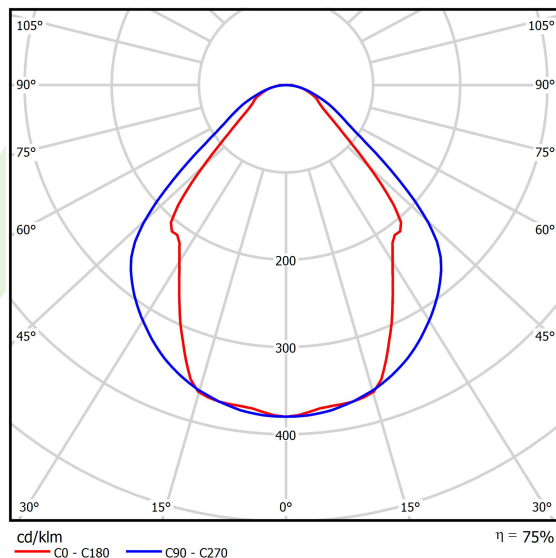

Dane mechaniczne

Montaż	nastropowy lub na zwieszakach po zastosowaniu akcesoriów
Materiał	aluminium
Kolor	anodowane aluminium
Prześłona	Micro-PRM (mikropryzma PMMA)
Odporność mechaniczna	IK04
Wymiary [mm]	590/590 x 63 x 74

Fotometria

Akcesoria

Indeks 6E1-500KWAN1P-3

Nazwa SUSPENSION NEW TYPE-A 24
LENGHT 1,5M WIRE 3X 1-POINT

Indeks 6E1-8670-B-1,5-3X

Nazwa SUSPENSION NEW TYPE-F
LENGHT-1,5 METER WIRE 3X 1-
POINT

Indeks 19.3272.1205.00

Nazwa SUSPENSION NEW TYPE-E
LENGHT-1,5 METER WITHOUT
WIRE 1-POINT

Indeks 6E1-500KWAN1P-B

Nazwa SUSPENSION NEW TYPE-B 24
LENGHT 1,5M WITHOUT WIRE
1-POINT