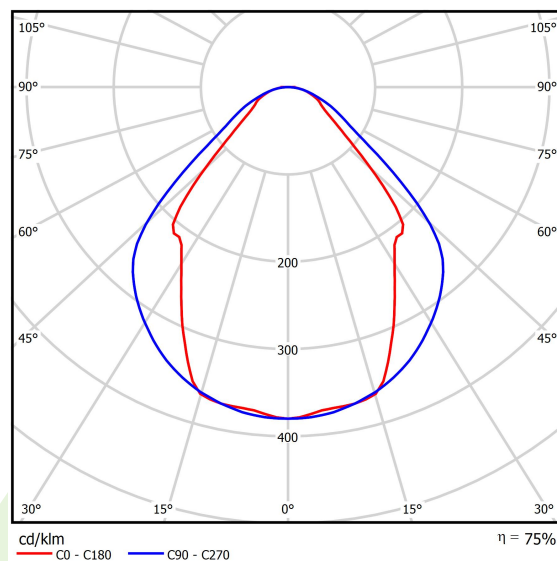

## Dane świetlne i elektryczne

Typ źródła	LED
Strumień LED [lm]	4406
Moc LED [W]	23,4
Strumień oprawy [lm]	3319
Moc oprawy [W]	24,7
Skuteczność świetlna oprawy [lm/W]	134,4
Temperatura barwowa [K]	3000
CRI	>80
SDCM (źródła LED)	3
Kąt rozsyłu światła [°]	(C0-C180) / (C90-C270) - 82,8° / 97,2°
Klasa ochrony	I
Stopień szczelności	IP20
Zasilanie	220..240 V, 50..60 Hz
Żywotność LED [h]	100000 (1) / 147000 (2)
Lx/By	L80/B10 (1) / L70/B50 (2)
Temperatura otoczenia [°C]	5 ÷ 30
Zasilacz elektroniczny	standard (E)
Współczynnik mocy cos φ	>0,95
Obciążalność obwodów	30 (B10), 48 (B16), 43 (C10), 70 (C16)

## Fotometria