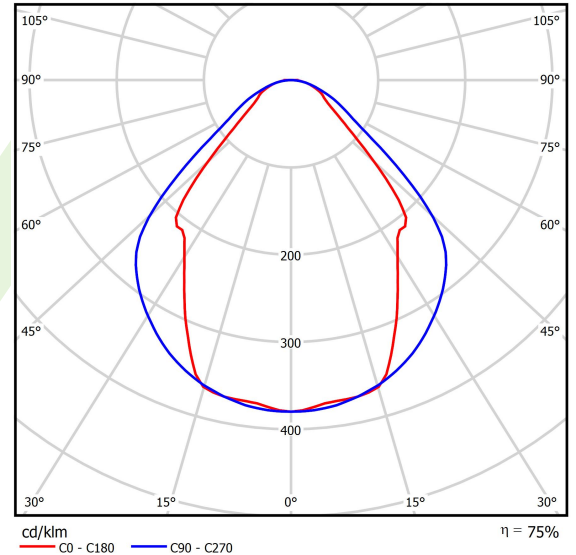

Lichtverteilung