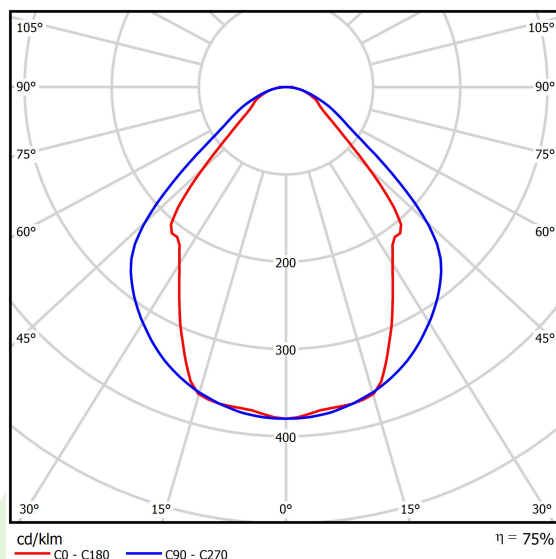

## Dane świetlne i elektryczne

Typ źródła	LED
Strumień LED [lm]	2617
Moc LED [W]	13,3
Strumień oprawy [lm]	1971
Moc oprawy [W]	14,4
Skuteczność świetlna oprawy [lm/W]	136,9
Temperatura barwowa [K]	4000
CRI	>80
SDCM (źródła LED)	3
Kąt rozsyłu światła [°]	(C0-C180) / (C90-C270) - 82,8° / 97,2°
Klasa ochrony	I
Stopień szczelności	IP20
Zasilanie	220..240 V, 50..60 Hz
Żywotność LED [h]	100000 (1) / 147000 (2)
Lx/By	L80/B10 (1) / L70/B50 (2)
Temperatura otoczenia [°C]	5 ÷ 30
Zasilacz elektroniczny	standard (E)
Współczynnik mocy cos φ	>0,95
Obciążalność obwodów	46 (B10), 74 (B16), 72 (C10), 115 (C16)

## Fotometria