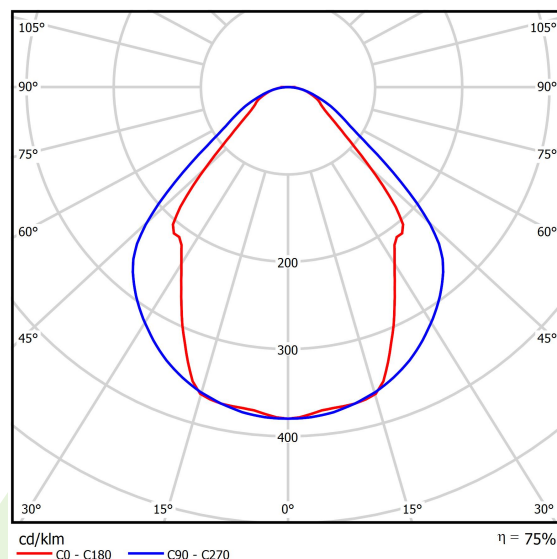

## Dane świetlne i elektryczne

Typ źródła	LED
Strumień LED [lm]	2617
Moc LED [W]	13,3
Strumień oprawy [lm]	1971
Moc oprawy [W]	14,4
Skuteczność świetlna oprawy [lm/W]	136,9
Temperatura barwowa [K]	4000
CRI	>80
SDCM (źródła LED)	3
Kąt rozsyłu światła [°]	(C0-C180) / (C90-C270) - 82,8° / 97,2°
Klasa ochrony	I
Stopień szczelności	IP20
Zasilanie	220..240 V, 50..60 Hz
Żywotność LED [h]	100000 (1) / 147000 (2)
Lx/By	L80/B10 (1) / L70/B50 (2)
Temperatura otoczenia [°C]	5 ÷ 30
Zasilacz elektroniczny	standard (E)
Współczynnik mocy cos φ	>0,95
Obciążalność obwodów	46 (B10), 74 (B16), 72 (C10), 115 (C16)

## Fotometria