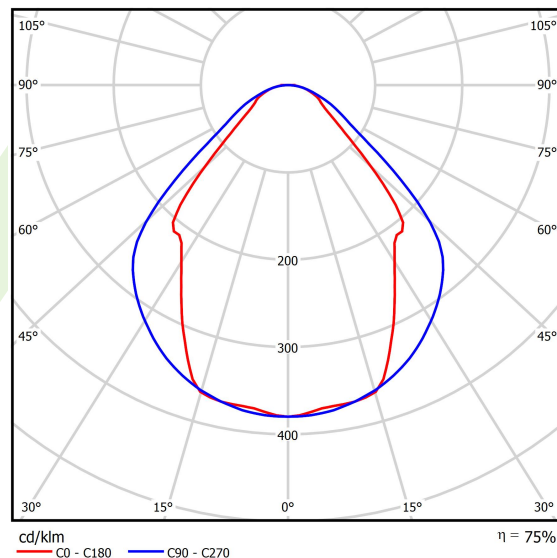

Dane mechaniczne

Montaż	nastropowy lub na zwieszakach po zastosowaniu akcesoriów
Materiał	aluminium
Kolor	anodowane aluminium
Przesłona	Micro-PRM (mikropryzma PMMA)
Odporność mechaniczna	IK04
Waga [kg]	3,4
Wymiary [mm]	590/590 x 63 x 74

Fotometria

Akcesoria

Indeks 6E1-500KWAN1P-3

Nazwa SUSPENSION NEW TYPE-A 24
LENGHT 1,5M WIRE 3X 1-POINT

Indeks 6E1-8670-B-1,5-3X

Nazwa SUSPENSION NEW TYPE-F
LENGHT-1,5 METER WIRE 3X 1-
POINT

Indeks 19.3272.1205.00

Nazwa SUSPENSION NEW TYPE-E
LENGHT-1,5 METER WITHOUT
WIRE 1-POINT

Indeks 6E1-500KWAN1P-B

Nazwa SUSPENSION NEW TYPE-B 24
LENGHT 1,5M WITHOUT WIRE
1-POINT