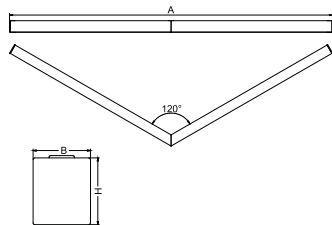

## Dane mechaniczne

Montaż	nastropowy lub na zwieszakach po zastosowaniu akcesoriów
Materiał	aluminium
Kolor	anodyzowane aluminium
Przesłona	Micro-PRM (mikropryzma PMMA)
Odporność mechaniczna	IK04
Waga [kg]	3,4
Wymiary [mm]	590/590 x 63 x 74