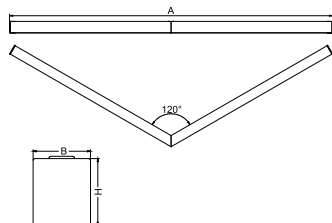

Dane mechaniczne

| | |
|-----------------------|--|
| Montaż | nastropowy lub na zwieszakach po zastosowaniu akcesoriów |
| Materiał | aluminium |
| Kolor | anodowane aluminium |
| Przesłona | Micro-PRM (mikropryzma PMMA) |
| Odporność mechaniczna | IK04 |
| Waga [kg] | 3,4 |
| Wymiary [mm] | 590/590 x 63 x 74 |

Fotometria

Akcesoria

Indeks 6E1-500KWAN1P-3

Nazwa SUSPENSION NEW TYPE-A 24
LENGHT 1,5M WIRE 3X 1-POINT

Indeks 6E1-8670-B-1,5-3X

Nazwa SUSPENSION NEW TYPE-F
LENGHT-1,5 METER WIRE 3X 1-
POINT

Indeks 19.3272.1205.00

Nazwa SUSPENSION NEW TYPE-E
LENGHT-1,5 METER WITHOUT
WIRE 1-POINT

Indeks 6E1-500KWAN1P-B

Nazwa SUSPENSION NEW TYPE-B 24
LENGHT 1,5M WITHOUT WIRE
1-POINT