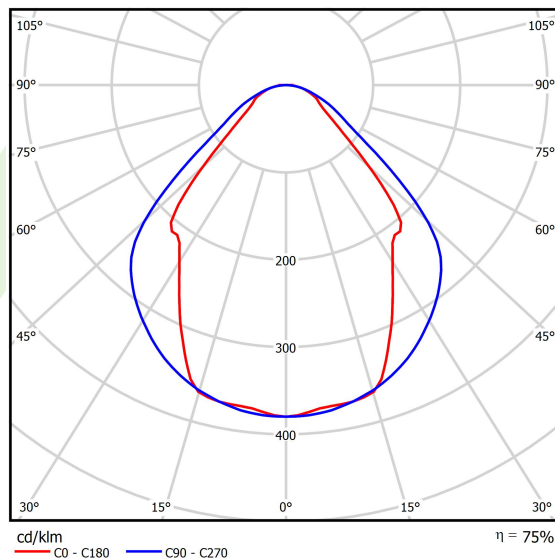

Dane mechaniczne

Montaż	nastropowy lub na zwieszakach po zastosowaniu akcesoriów
Materiał	aluminium
Kolor	anodowane aluminium
Przesłona	Micro-PRM (mikropryzma PMMA)
Odporność mechaniczna	IK04
Waga [kg]	3,4
Wymiary [mm]	590/590 x 63 x 74

Fotometria

Akcesoria

Indeks 6E1-500KWAN1P-3

Nazwa SUSPENSION NEW TYPE-A 24
LENGHT 1,5M WIRE 3X 1-
POINT

Zdjęcie

Indeks 6E1-8670-B-1,5-3X

Nazwa SUSPENSION NEW TYPE-F
LENGHT-1,5 METER WIRE 3X 1-
POINT

Zdjęcie

Indeks 19.3272.1205.00

Nazwa SUSPENSION NEW TYPE-E
LENGHT-1,5 METER WITHOUT
WIRE 1-POINT

Zdjęcie

Indeks 6E1-500KWAN1P-B

Nazwa SUSPENSION NEW TYPE-B 24
LENGHT 1,5M WITHOUT WIRE
1-POINT

Zdjęcie