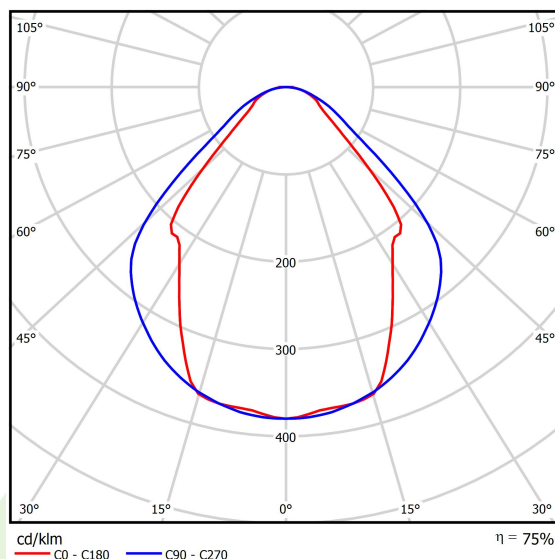

Fotometria