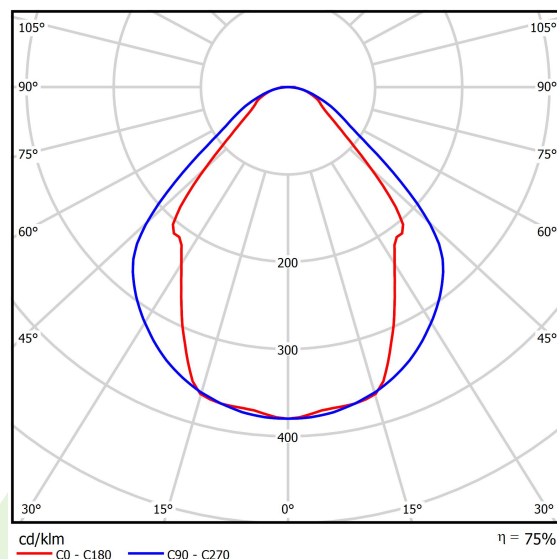

## Dane świetlne i elektryczne

Typ źródła	LED
Strumień LED [lm]	2525
Moc LED [W]	13,3
Strumień oprawy [lm]	1902
Moc oprawy [W]	14,4
Skuteczność świetlna oprawy [lm/W]	132,1
Temperatura barwowa [K]	3000
CRI	>80
SDCM (źródła LED)	3
Kąt rozsyłu światła [°]	(C0-C180) / (C90-C270) - 82,8° / 97,2°
Klasa ochrony	I
Stopień szczelności	IP20
Zasilanie	220..240 V, 50..60 Hz
Żywotność LED [h]	100000 (1) / 147000 (2)
Lx/By	L80/B10 (1) / L70/B50 (2)
Temperatura otoczenia [°C]	5 ÷ 30
Zasilacz elektroniczny	standard (E)
Współczynnik mocy cos φ	>0,95
Obciążalność obwodów	46 (B10), 74 (B16), 72 (C10), 115 (C16)

## Fotometria