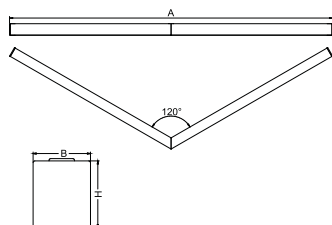

Dane mechaniczne

Montaż	nastropowy lub na zwieszakach po zastosowaniu akcesoriów
Materiał	aluminium
Kolor	anodyzowane aluminium
Przesłona	Micro-PRM (mikropryzma PMMA)
Odporność mechaniczna	IK04
Waga [kg]	2,78
Wymiary [mm]	590/590 x 63 x 74

Fotometria

Akcesoria

Indeks 6E1-500KWAN1P-3
 Nazwa SUSPENSION NEW TYPE-A 24
 LENGHT 1,5M WIRE 3X 1-
 POINT

Indeks 6E1-8670-B-1,5-3X
 Nazwa SUSPENSION NEW TYPE-F
 LENGHT-1,5 METER WIRE 3X 1-
 POINT

Indeks 19.3272.1205.00
 Nazwa SUSPENSION NEW TYPE-E
 LENGHT-1,5 METER WITHOUT
 WIRE 1-POINT

Indeks 6E1-500KWAN1P-B
 Nazwa SUSPENSION NEW TYPE-B 24
 LENGHT 1,5M WITHOUT WIRE
 1-POINT