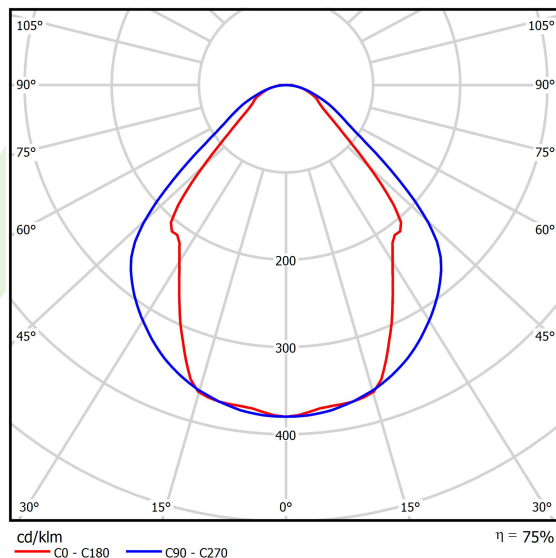

## Dane świetlne i elektryczne

Typ źródła	LED
Strumień LED [lm]	2525
Moc LED [W]	13,3
Strumień oprawy [lm]	1902
Moc oprawy [W]	14,4
Skuteczność świetlna oprawy [lm/W]	132,1
Temperatura barwowa [K]	3000
CRI	>80
SDCM (źródła LED)	3
Kąt rozsyłu światła [°]	(C0-C180) / (C90-C270) - 82,8° / 97,2°
Klasa ochrony	I
Stopień szczelności	IP20
Zasilanie	220..240 V, 50..60 Hz
Żywotność LED [h]	100000 (1) / 147000 (2)
Lx/By	L80/B10 (1) / L70/B50 (2)
Temperatura otoczenia [°C]	5 ÷ 30
Zasilacz elektroniczny	standard (E)
Współczynnik mocy cos φ	>0,95
Obciążalność obwodów	46 (B10), 74 (B16), 72 (C10), 115 (C16)

## Fotometria