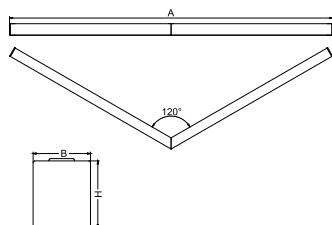

## Dane mechaniczne

Montaż	nastropowy lub na zwieszakach po zastosowaniu akcesoriów
Materiał	aluminium
Kolor	anodyzowane aluminium
Przesłona	Micro-PRM (mikropryzma PMMA)
Odporność mechaniczna	IK04
Waga [kg]	2,78
Wymiary [mm]	590/590 x 63 x 74