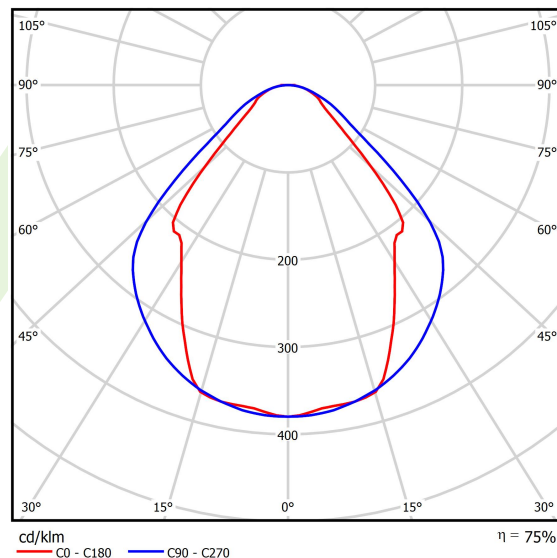

Dane mechaniczne

Montaż	nastropowy lub na zwieszakach po zastosowaniu akcesoriów
Materiał	aluminium
Kolor	anodowane aluminium
Przesłona	Micro-PRM (mikropryzma PMMA)
Odporność mechaniczna	IK04
Waga [kg]	2,78
Wymiary [mm]	590/590 x 63 x 74

Fotometria

Akcesoria

Indeks 6E1-500KWAN1P-3

Nazwa SUSPENSION NEW TYPE-A 24
LENGHT 1,5M WIRE 3X 1-POINT

Indeks 6E1-8670-B-1,5-3X

Nazwa SUSPENSION NEW TYPE-F
LENGHT-1,5 METER WIRE 3X 1-
POINT

Indeks 19.3272.1205.00

Nazwa SUSPENSION NEW TYPE-E
LENGHT-1,5 METER WITHOUT
WIRE 1-POINT

Indeks 6E1-500KWAN1P-B

Nazwa SUSPENSION NEW TYPE-B 24
LENGHT 1,5M WITHOUT WIRE
1-POINT