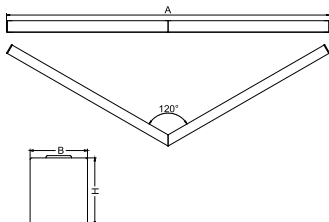

Dane mechaniczne

Montaż	nastropowy lub na zwieszakach po zastosowaniu akcesoriów
Materiał	aluminium
Kolor	anodyzowane aluminium
Przesłona	Micro-PRM (mikropryzma PMMA)
Odporność mechaniczna	IK04
Waga [kg]	2,78
Wymiary [mm]	590/590 x 63 x 74

Fotometria

Akcesoria

Indeks 6E1-500KWAN1P-3
 Nazwa SUSPENSION NEW TYPE-A 24
 LENGHT 1,5M WIRE 3X 1-
 POINT

Indeks 6E1-8670-B-1,5-3X
 Nazwa SUSPENSION NEW TYPE-F
 LENGHT-1,5 METER WIRE 3X 1-
 POINT

Indeks 19.3272.1205.00
 Nazwa SUSPENSION NEW TYPE-E
 LENGHT-1,5 METER WITHOUT
 WIRE 1-POINT

Indeks 6E1-500KWAN1P-B
 Nazwa SUSPENSION NEW TYPE-B 24
 LENGHT 1,5M WITHOUT WIRE
 1-POINT