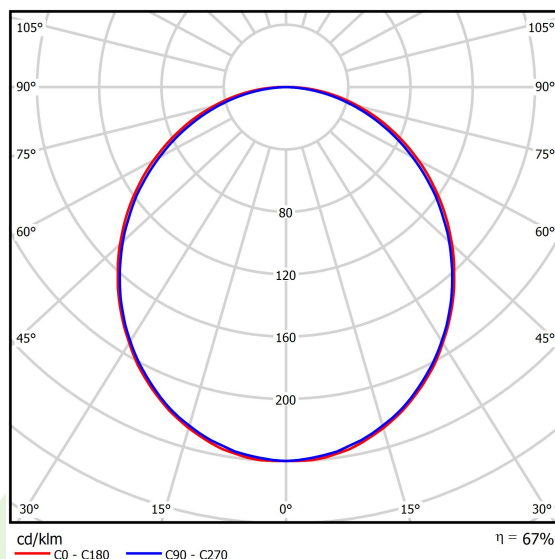

## Dane świetlne i elektryczne

Typ źródła	LED
Strumień LED [lm]	9130
Moc LED [W]	46,8
Strumień oprawy [lm]	6086
Moc oprawy [W]	49,1
Skuteczność świetlna oprawy [lm/W]	124
Temperatura barwowa [K]	4000
CRI	>80
SDCM (źródła LED)	3
Kąt rozsyłu światła [°]	(C0-C180) / (C90-C270) - 109° / 107,2°
Klasa ochrony	I
Stopień szczelności	IP20
Zasilanie	220..240 V, 50..60 Hz
Żywotność LED [h]	100000 (1) / 147000 (2)
Lx/By	L80/B10 (1) / L70/B50 (2)
Temperatura otoczenia [°C]	5 ÷ 30
Zasilacz elektroniczny	standard (E)
Współczynnik mocy cos φ	>0,95
Obciążalność obwodów	15 (B10), 25 (B16), 24 (C10), 38 (C16)

## Fotometria