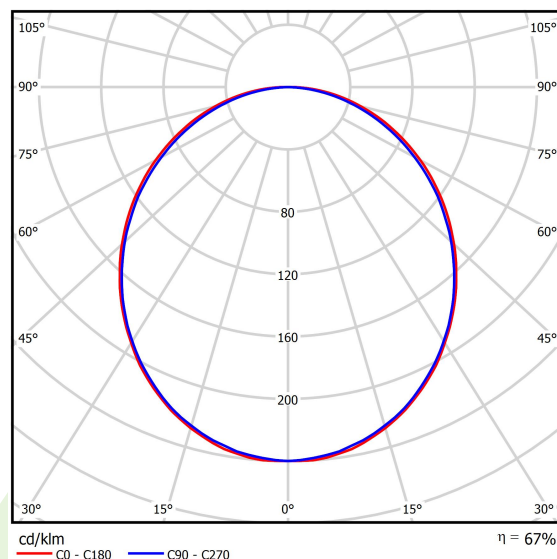

## Dane świetlne i elektryczne

Typ źródła	LED
Strumień LED [lm]	9130
Moc LED [W]	46,8
Strumień oprawy [lm]	6086
Moc oprawy [W]	49,1
Skuteczność świetlna oprawy [lm/W]	124
Temperatura barwowa [K]	4000
CRI	>80
SDCM (źródła LED)	3
Kąt rozsyłu światła [°]	(C0-C180) / (C90-C270) - 109° / 107,2°
Klasa ochrony	I
Stopień szczelności	IP20
Zasilanie	220..240 V, 50..60 Hz
Żywotność LED [h]	100000 (1) / 147000 (2)
Lx/By	L80/B10 (1) / L70/B50 (2)
Temperatura otoczenia [°C]	5 ÷ 30
Zasilacz elektroniczny	standard (E)
Współczynnik mocy cos φ	>0,95
Obciążalność obwodów	15 (B10), 25 (B16), 24 (C10), 38 (C16)

## Fotometria