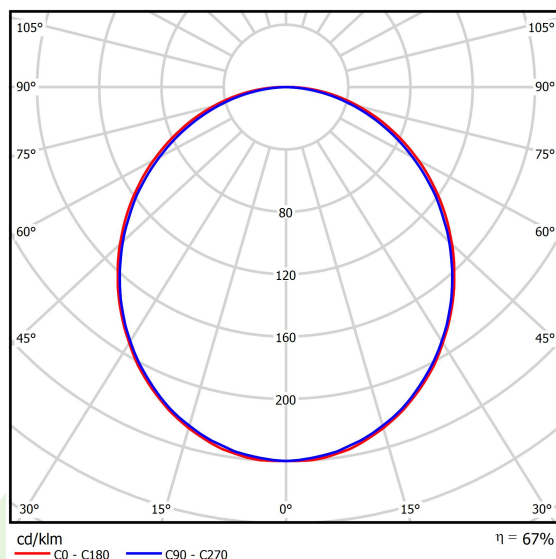

## Dane świetlne i elektryczne

Typ źródła	LED
Strumień LED [lm]	9130
Moc LED [W]	46,8
Strumień oprawy [lm]	6086
Moc oprawy [W]	49,1
Skuteczność świetlna oprawy [lm/W]	124
Temperatura barwowa [K]	4000
CRI	>80
SDCM (źródła LED)	3
Kąt rozsyłu światła [°]	(C0-C180) / (C90-C270) - 109° / 107,2°
Klasa ochrony	I
Stopień szczelności	IP20
Zasilanie	220..240 V, 50..60 Hz
Żywotność LED [h]	100000 (1) / 147000 (2)
Lx/By	L80/B10 (1) / L70/B50 (2)
Temperatura otoczenia [°C]	5 ÷ 30
Zasilacz elektroniczny	standard (E)
Współczynnik mocy cos φ	>0,95
Obciążalność obwodów	15 (B10), 25 (B16), 24 (C10), 38 (C16)

## Fotometria