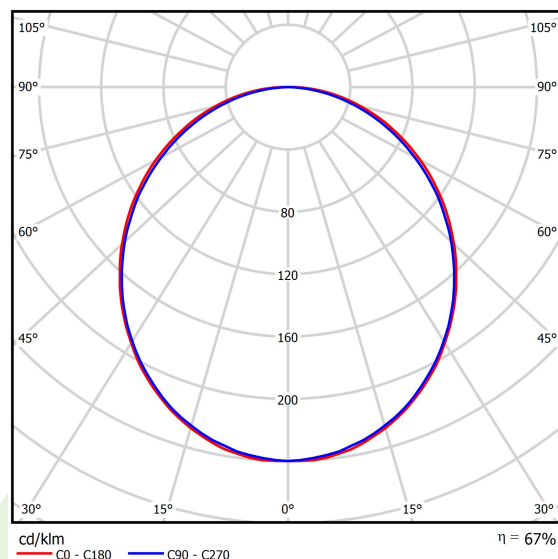

## Dane świetlne i elektryczne

Typ źródła	LED
Strumień LED [lm]	8811
Moc LED [W]	46,8
Strumień oprawy [lm]	5873
Moc oprawy [W]	49,1
Skuteczność świetlna oprawy [lm/W]	119,6
Temperatura barwowa [K]	3000
CRI	>80
SDCM (źródła LED)	3
Kąt rozsyłu światła [°]	(C0-C180) / (C90-C270) - 109° / 107,2°
Klasa ochrony	I
Stopień szczelności	IP20
Zasilanie	220..240 V, 50..60 Hz
Żywotność LED [h]	100000 (1) / 147000 (2)
Lx/By	L80/B10 (1) / L70/B50 (2)
Temperatura otoczenia [°C]	5 ÷ 30
Zasilacz elektroniczny	standard (E)
Współczynnik mocy cos φ	>0,95
Obciążalność obwodów	15 (B10), 25 (B16), 24 (C10), 38 (C16)

## Fotometria