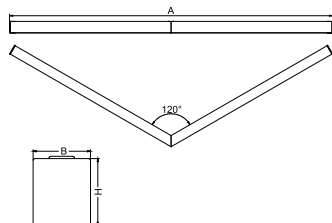

Informacje o produkcie

Kategoria	Oprawy architektoniczne
Rodzina	SNAKE V LED
Nazwa	SNAKE V LED 8800 PLX E 24 830
Indeks	19.4093.2411.24
EAN	5901867463722

Dane świetlne i elektryczne

Typ źródła	LED
Strumień LED [lm]	8811
Moc LED [W]	46,8
Strumień oprawy [lm]	5873
Moc oprawy [W]	49,1
Skuteczność świetlna oprawy [lm/W]	119,6
Temperatura barwowa [K]	3000
CRI	>80
SDCM (źródła LED)	3
Kąt rozsyłu światła [°]	(C0-C180) / (C90-C270) - 109° / 107,2°
Klasa ochrony	I
Stopień szczelności	IP20
Zasilanie	220..240 V, 50..60 Hz
Żywotność LED [h]	100000 (1) / 147000 (2)
Lx/By	L80/B10 (1) / L70/B50 (2)
Temperatura otoczenia [°C]	5 ÷ 30
Zasilacz elektroniczny	standard (E)
Współczynnik mocy cos φ	>0,95
Obciążalność obwodów	15 (B10), 25 (B16), 24 (C10), 38 (C16)

Dane mechaniczne

Montaż	nastropowy lub na zwieszakach po zastosowaniu akcesoriów
Materiał	aluminium
Kolor	anodowane aluminium
Przesłona	PLX (opalizowane PMMA)
Odporność mechaniczna	IK04
Wymiary [mm]	1150/1150 x 63 x 74

Fotometria

Akcesoria

Indeks 6E1-500KWAN1P-3

Nazwa SUSPENSION NEW TYPE-A 24
LENGHT 1,5M WIRE 3X 1-
POINT

Indeks 6E1-8670-B-1,5-3X

Nazwa SUSPENSION NEW TYPE-F
LENGHT-1,5 METER WIRE 3X 1-
POINT

Indeks 19.3272.1205.00

Nazwa SUSPENSION NEW TYPE-E
LENGHT-1,5 METER WITHOUT
WIRE 1-POINT

Indeks 6E1-500KWAN1P-B

Nazwa SUSPENSION NEW TYPE-B 24
LENGHT 1,5M WITHOUT WIRE
1-POINT