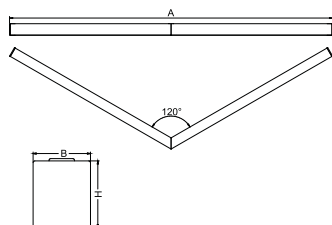

## Dane mechaniczne

Montaż	nastropowy lub na zwieszakach po zastosowaniu akcesoriów
Materiał	aluminium
Kolor	anodyzowane aluminium
Przesłona	PLX (opalizowane PMMA)
Odporność mechaniczna	IK04
Wymiary [mm]	1150/1150 x 63 x 74