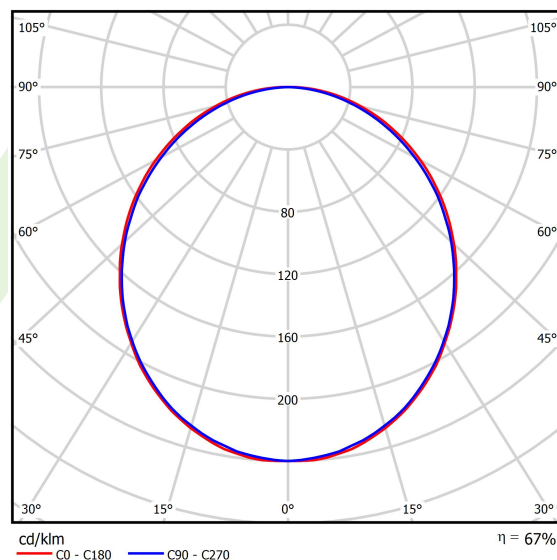

Dane mechaniczne

Montaż	nastropowy lub na zwieszakach po zastosowaniu akcesoriów
Materiał	aluminium
Kolor	anodowane aluminium
Przesłona	PLX (opalizowane PMMA)
Odporność mechaniczna	IK04
Wymiary [mm]	1150/1150 x 63 x 74

Fotometria

Akcesoria

Indeks 6E1-500KWAN1P-3

Nazwa SUSPENSION NEW TYPE-A 24
LENGHT 1,5M WIRE 3X 1-
POINT

Indeks 6E1-8670-B-1,5-3X

Nazwa SUSPENSION NEW TYPE-F
LENGHT-1,5 METER WIRE 3X 1-
POINT

Indeks 19.3272.1205.00

Nazwa SUSPENSION NEW TYPE-E
LENGHT-1,5 METER WITHOUT
WIRE 1-POINT

Indeks 6E1-500KWAN1P-B

Nazwa SUSPENSION NEW TYPE-B 24
LENGHT 1,5M WITHOUT WIRE
1-POINT