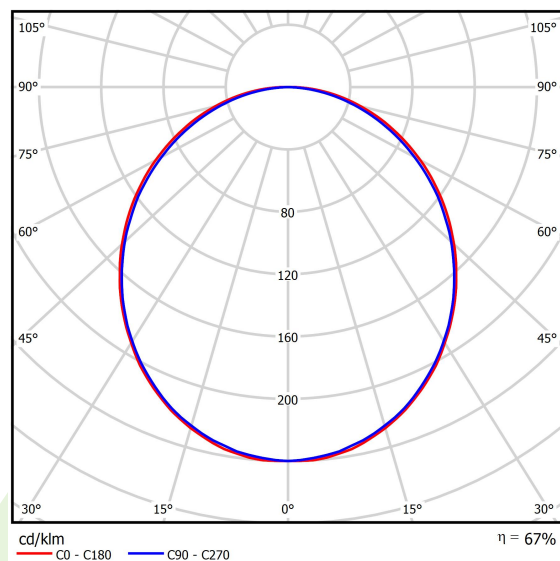

## Dane świetlne i elektryczne

Typ źródła	LED
Strumień LED [lm]	5234
Moc LED [W]	26,6
Strumień oprawy [lm]	3489
Moc oprawy [W]	28,2
Skuteczność świetlna oprawy [lm/W]	123,7
Temperatura barwowa [K]	4000
CRI	>80
SDCM (źródła LED)	3
Kąt rozsyłu światła [°]	(C0-C180) / (C90-C270) - 109° / 107,2°
Klasa ochrony	I
Stopień szczelności	IP20
Zasilanie	220..240 V, 50..60 Hz
Żywotność LED [h]	100000 (1) / 147000 (2)
Lx/By	L80/B10 (1) / L70/B50 (2)
Temperatura otoczenia [°C]	5 ÷ 30
Zasilacz elektroniczny	standard (E)
Współczynnik mocy cos φ	>0,95
Obciążalność obwodów	30 (B10), 48 (B16), 43 (C10), 70 (C16)

## Fotometria