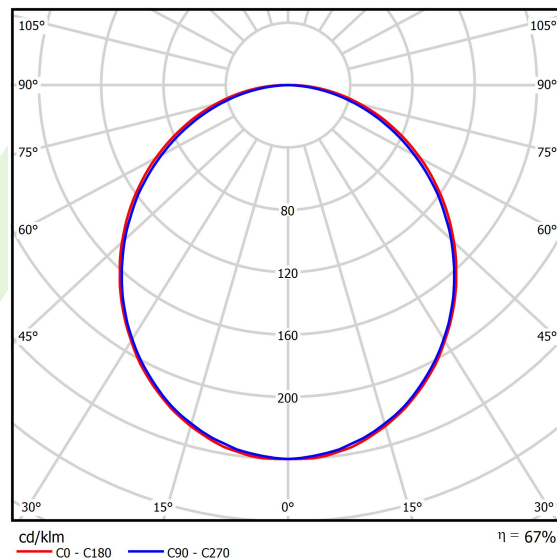

Dane mechaniczne

Montaż	nastropowy lub na zwieszakach po zastosowaniu akcesoriów
Materiał	aluminium
Kolor	anodowane aluminium
Przesłona	PLX (opalizowane PMMA)
Odporność mechaniczna	IK04
Waga [kg]	5
Wymiary [mm]	1150/1150 x 63 x 74

Fotometria

Akcesoria

Indeks 6E1-500KWAN1P-3

Nazwa SUSPENSION NEW TYPE-A 24
LENGHT 1,5M WIRE 3X 1-POINT

Indeks 6E1-8670-B-1,5-3X

Nazwa SUSPENSION NEW TYPE-F
LENGHT-1,5 METER WIRE 3X 1-
POINT

Indeks 19.3272.1205.00

Nazwa SUSPENSION NEW TYPE-E
LENGHT-1,5 METER WITHOUT
WIRE 1-POINT

Indeks 6E1-500KWAN1P-B

Nazwa SUSPENSION NEW TYPE-B 24
LENGHT 1,5M WITHOUT WIRE
1-POINT