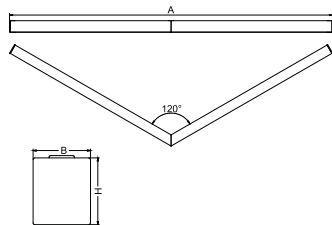

Dane świetlne i elektryczne

| | |
|------------------------------------|--|
| Typ źródła | LED |
| Strumień LED [lm] | 5234 |
| Moc LED [W] | 26,6 |
| Strumień oprawy [lm] | 3489 |
| Moc oprawy [W] | 28,2 |
| Skuteczność świetlna oprawy [lm/W] | 123,7 |
| Temperatura barwowa [K] | 4000 |
| CRI | >80 |
| SDCM (źródła LED) | 3 |
| Kąt rozsyłu światła [°] | (C0-C180) / (C90-C270) - 109° / 107,2° |
| Klasa ochrony | I |
| Stopień szczelności | IP20 |
| Zasilanie | 220..240 V, 50..60 Hz |
| Żywotność LED [h] | 100000 (1) / 147000 (2) |
| Lx/By | L80/B10 (1) / L70/B50 (2) |
| Temperatura otoczenia [°C] | 5 ÷ 30 |
| Zasilacz elektroniczny | standard (E) |
| Współczynnik mocy cos φ | >0,95 |
| Obciążalność obwodów | 30 (B10), 48 (B16), 43 (C10), 70 (C16) |

Dane mechaniczne

| | |
|-----------------------|--|
| Montaż | nastropowy lub na zwieszakach po zastosowaniu akcesoriów |
| Materiał | aluminium |
| Kolor | anodyzowane aluminium |
| Przesłona | PLX (opalizowane PMMA) |
| Odporność mechaniczna | IK04 |
| Waga [kg] | 5 |
| Wymiary [mm] | 1150/1150 x 63 x 74 |

Fotometria

Akcesoria

Indeks 6E1-500KWAN1P-3
Nazwa SUSPENSION NEW TYPE-A 24
LENGHT 1,5M WIRE 3X 1-
POINT

Indeks 6E1-8670-B-1,5-3X
Nazwa SUSPENSION NEW TYPE-F
LENGHT-1,5 METER WIRE 3X 1-
POINT

Indeks 19.3272.1205.00
Nazwa SUSPENSION NEW TYPE-E
LENGHT-1,5 METER WITHOUT
WIRE 1-POINT