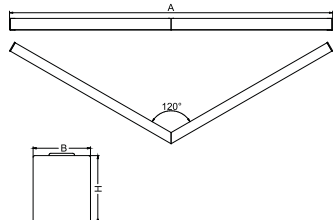

Informacje o produkcie

Kategoria	Oprawy architektoniczne
Rodzina	SNAKE V LED
Nazwa	SNAKE V LED 5200 PLX E 24 840
Indeks	19.4093.2321.24
EAN	5901867435675

Dane świetlne i elektryczne

Typ źródła	LED
Strumień LED [lm]	5234
Moc LED [W]	26,6
Strumień oprawy [lm]	3489
Moc oprawy [W]	28,2
Skuteczność świetlna oprawy [lm/W]	123,7
Temperatura barwowa [K]	4000
CRI	>80
SDCM (źródła LED)	3
Kąt rozsyłu światła [°]	(C0-C180) / (C90-C270) - 109° / 107,2°
Klasa ochrony	I
Stopień szczelności	IP20
Zasilanie	220..240 V, 50..60 Hz
Żywotność LED [h]	100000 (1) / 147000 (2)
Lx/By	L80/B10 (1) / L70/B50 (2)
Temperatura otoczenia [°C]	5 ÷ 30
Zasilacz elektroniczny	standard (E)
Współczynnik mocy cos φ	>0,95
Obciążalność obwodów	30 (B10), 48 (B16), 43 (C10), 70 (C16)

Dane mechaniczne

Montaż	nastropowy lub na zwieszakach po zastosowaniu akcesoriów
Materiał	aluminium
Kolor	anodowane aluminium
Przesłona	PLX (opalizowane PMMA)
Odporność mechaniczna	IK04
Waga [kg]	5
Wymiary [mm]	1150/1150 x 63 x 74

Fotometria

Akcesoria

Indeks 6E1-500KWAN1P-3

Nazwa SUSPENSION NEW TYPE-A 24
LENGHT 1,5M WIRE 3X 1-POINT

Indeks 6E1-8670-B-1,5-3X

Nazwa SUSPENSION NEW TYPE-F
LENGHT-1,5 METER WIRE 3X 1-
POINT

Indeks 19.3272.1205.00

Nazwa SUSPENSION NEW TYPE-E
LENGHT-1,5 METER WITHOUT
WIRE 1-POINT

Indeks 6E1-500KWAN1P-B

Nazwa SUSPENSION NEW TYPE-B 24
LENGHT 1,5M WITHOUT WIRE
1-POINT