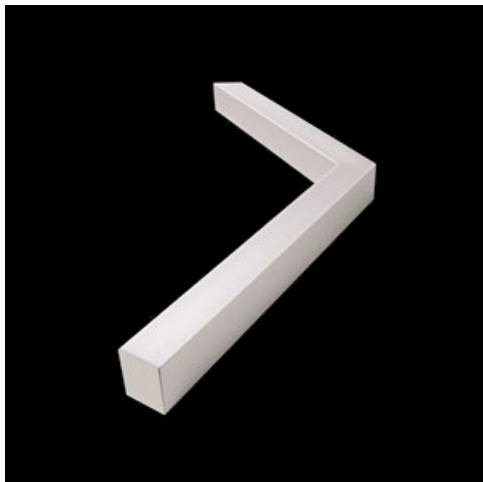

Produkt: SNAKE V LED 5200 PLX E 24 840

Indeks: 19.4093.2321.24

Opis

Oprawa oświetleniowa wyposażona w wysokowydajne źródła LED. Korpus wykonany z profilu aluminium. Optyka oprawy zapewnia równomierny rozkład światła na przesłonie. Dostępne dwa rodzaje przesłoni: opalizowane lub mikropryzmatyczne PMMA. Oprawa przystosowana do montażu na zwieszakach lub bezpośrednio na konstrukcji sufitu stałego. Wersja zwieszana wyposażona w system zawiesznień o długości 1500 mm, z systemem płynnej regulacji wysokości zwieszenia. Oprawy mogą stać się ozdobą miejsc reprezentacyjnych, takich jak: strefy wejść, recepcje, restauracje, korytarze etc.