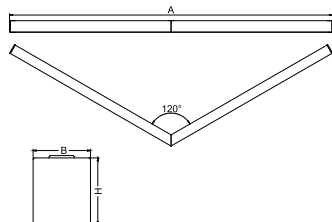

## Dane mechaniczne

Montaż	nastropowy lub na zwieszakach po zastosowaniu akcesoriów
Materiał	aluminium
Kolor	anodyzowane aluminium
Przesłona	PLX (opalizowane PMMA)
Odporność mechaniczna	IK04
Waga [kg]	5
Wymiary [mm]	1150/1150 x 63 x 74