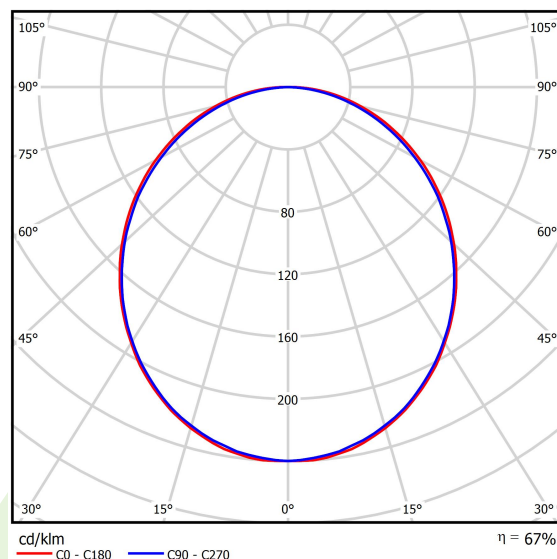

## Dane świetlne i elektryczne

Typ źródła	LED
Strumień LED [lm]	5051
Moc LED [W]	26,6
Strumień oprawy [lm]	3367
Moc oprawy [W]	28,2
Skuteczność świetlna oprawy [lm/W]	119,4
Temperatura barwowa [K]	3000
CRI	>80
SDCM (źródła LED)	3
Kąt rozsyłu światła [°]	(C0-C180) / (C90-C270) - 109° / 107,2°
Klasa ochrony	I
Stopień szczelności	IP20
Zasilanie	220..240 V, 50..60 Hz
Żywotność LED [h]	100000 (1) / 147000 (2)
Lx/By	L80/B10 (1) / L70/B50 (2)
Temperatura otoczenia [°C]	5 ÷ 30
Zasilacz elektroniczny	standard (E)
Współczynnik mocy cos φ	>0,95
Obciążalność obwodów	30 (B10), 48 (B16), 43 (C10), 70 (C16)

## Fotometria