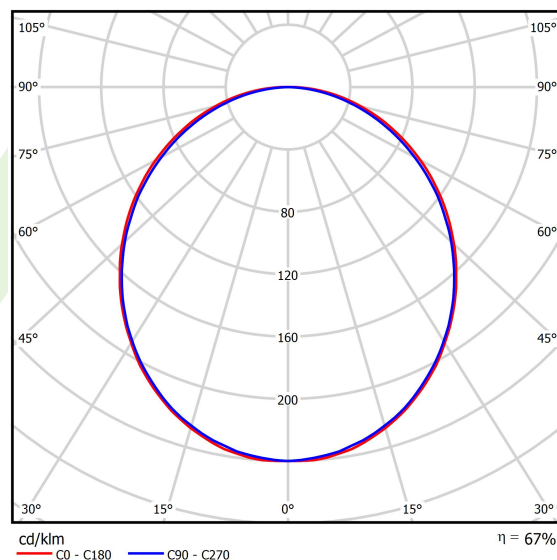

Dane mechaniczne

Montaż	nastropowy lub na zwieszakach po zastosowaniu akcesoriów
Materiał	aluminium
Kolor	anodowane aluminium
Przesłona	PLX (opalizowane PMMA)
Odporność mechaniczna	IK04
Waga [kg]	5,12
Wymiary [mm]	1150/1150 x 63 x 74

Fotometria

Akcesoria

Indeks 6E1-500KWAN1P-3

Nazwa SUSPENSION NEW TYPE-A 24
LENGHT 1,5M WIRE 3X 1-
POINT

Indeks 6E1-8670-B-1,5-3X

Nazwa SUSPENSION NEW TYPE-F
LENGHT-1,5 METER WIRE 3X 1-
POINT

Indeks 19.3272.1205.00

Nazwa SUSPENSION NEW TYPE-E
LENGHT-1,5 METER WITHOUT
WIRE 1-POINT

Indeks 6E1-500KWAN1P-B

Nazwa SUSPENSION NEW TYPE-B 24
LENGHT 1,5M WITHOUT WIRE
1-POINT