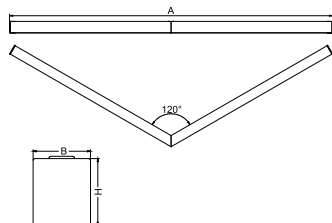

Informacje o produkcie

Kategoria	Oprawy architektoniczne
Rodzina	SNAKE V LED
Nazwa	SNAKE V LED 5200 PLX E 24 830
Indeks	19.4093.2311.24
EAN	5901867463739

Dane świetlne i elektryczne

Typ źródła	LED
Strumień LED [lm]	5051
Moc LED [W]	26,6
Strumień oprawy [lm]	3367
Moc oprawy [W]	28,2
Skuteczność świetlna oprawy [lm/W]	119,4
Temperatura barwowa [K]	3000
CRI	>80
SDCM (źródła LED)	3
Kąt rozsyłu światła [°]	(C0-C180) / (C90-C270) - 109° / 107,2°
Klasa ochrony	I
Stopień szczelności	IP20
Zasilanie	220..240 V, 50..60 Hz
Żywotność LED [h]	100000 (1) / 147000 (2)
Lx/By	L80/B10 (1) / L70/B50 (2)
Temperatura otoczenia [°C]	5 ÷ 30
Zasilacz elektroniczny	standard (E)
Współczynnik mocy cos φ	>0,95
Obciążalność obwodów	30 (B10), 48 (B16), 43 (C10), 70 (C16)

Dane mechaniczne

Montaż	nastropowy lub na zwieszakach po zastosowaniu akcesoriów
Materiał	aluminium
Kolor	anodowane aluminium
Przesłona	PLX (opalizowane PMMA)
Odporność mechaniczna	IK04
Waga [kg]	5,12
Wymiary [mm]	1150/1150 x 63 x 74

Fotometria

Akcesoria

Indeks 6E1-500KWAN1P-3

Nazwa SUSPENSION NEW TYPE-A 24
LENGHT 1,5M WIRE 3X 1-
POINT

Indeks 6E1-8670-B-1,5-3X

Nazwa SUSPENSION NEW TYPE-F
LENGHT-1,5 METER WIRE 3X 1-
POINT

Indeks 19.3272.1205.00

Nazwa SUSPENSION NEW TYPE-E
LENGHT-1,5 METER WITHOUT
WIRE 1-POINT

Indeks 6E1-500KWAN1P-B

Nazwa SUSPENSION NEW TYPE-B 24
LENGHT 1,5M WITHOUT WIRE
1-POINT