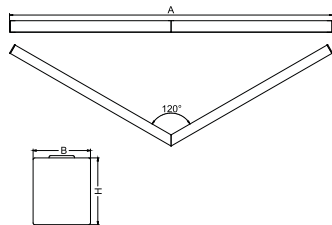

Informacje o produkcie

Kategoria	Oprawy architektoniczne
Rodzina	SNAKE V LED
Nazwa	SNAKE V LED 5200 PLX E 24 830
Indeks	19.4093.2311.24

Dane świetlne i elektryczne

Typ źródła	LED
Strumień LED [lm]	5051
Moc LED [W]	26,6
Strumień oprawy [lm]	3367
Moc oprawy [W]	28,2
Skuteczność świetlna oprawy [lm/W]	119,4
Temperatura barwowa [K]	3000
CRI	>80
SDCM (źródła LED)	3
Kąt rozsyłu światła [°]	(C0-C180) / (C90-C270) - 109° / 107,2°
Klasa ochrony	I
Stopień szczelności	IP20
Zasilanie	220..240 V, 50..60 Hz
Żywotność LED [h]	100000 (1) / 147000 (2)
Lx/By	L80/B10 (1) / L70/B50 (2)
Temperatura otoczenia [°C]	5 ÷ 30
Zasilacz elektroniczny	standard (E)
Współczynnik mocy cos φ	>0,95
Obciążalność obwodów	30 (B10), 48 (B16), 43 (C10), 70 (C16)

Dane mechaniczne

Montaż	nastropowy lub na zwieszakach po zastosowaniu akcesoriów
Materiał	aluminium
Kolor	anodyzowane aluminium
Przesłona	PLX (opalizowane PMMA)
Odporność mechaniczna	IK04
Waga [kg]	5,12
Wymiary [mm]	1150/1150 x 63 x 74

Fotometria

Akcesoria

Indeks 6E1-500KWAN1P-3
Nazwa SUSPENSION NEW TYPE-A 24
LENGHT 1,5M WIRE 3X 1-
POINT

Indeks 6E1-8670-B-1,5-3X
Nazwa SUSPENSION NEW TYPE-F
LENGHT-1,5 METER WIRE 3X 1-
POINT

Indeks 19.3272.1205.00
Nazwa SUSPENSION NEW TYPE-E
LENGHT-1,5 METER WITHOUT
WIRE 1-POINT