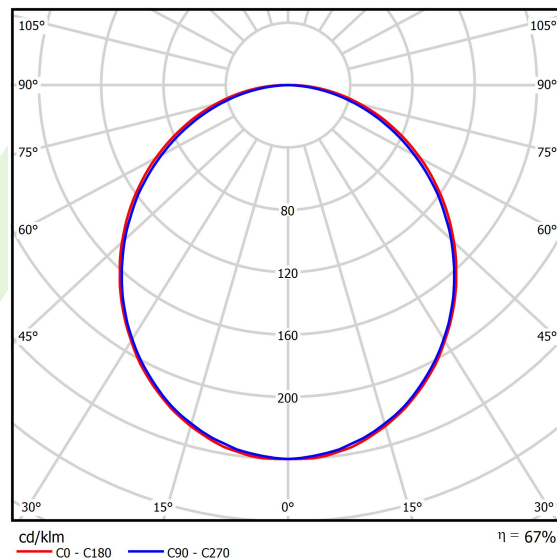

## Dane świetlne i elektryczne

Typ źródła	LED
Strumień LED [lm]	5051
Moc LED [W]	26,6
Strumień oprawy [lm]	3367
Moc oprawy [W]	28,2
Skuteczność świetlna oprawy [lm/W]	119,4
Temperatura barwowa [K]	3000
CRI	>80
SDCM (źródła LED)	3
Kąt rozsyłu światła [°]	(C0-C180) / (C90-C270) - 109° / 107,2°
Klasa ochrony	I
Stopień szczelności	IP20
Zasilanie	220..240 V, 50..60 Hz
Żywotność LED [h]	100000 (1) / 147000 (2)
Lx/By	L80/B10 (1) / L70/B50 (2)
Temperatura otoczenia [°C]	5 ÷ 30
Zasilacz elektroniczny	standard (E)
Współczynnik mocy cos φ	>0,95
Obciążalność obwodów	30 (B10), 48 (B16), 43 (C10), 70 (C16)

## Fotometria