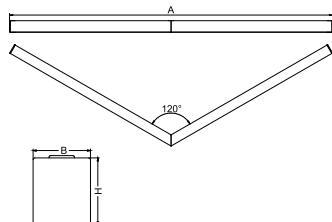

Informacje o produkcie

Kategoria	Oprawy architektoniczne
Rodzina	SNAKE V LED
Nazwa	SNAKE V LED 5200 PLX E 24 830
Indeks	19.4093.2311.24

Dane świetlne i elektryczne

Typ źródła	LED
Strumień LED [lm]	5051
Moc LED [W]	26,6
Strumień oprawy [lm]	3367
Moc oprawy [W]	28,2
Skuteczność świetlna oprawy [lm/W]	119,4
Temperatura barwowa [K]	3000
CRI	>80
SDCM (źródła LED)	3
Kąt rozsyłu światła [°]	(C0-C180) / (C90-C270) - 109° / 107,2°
Klasa ochrony	I
Stopień szczelności	IP20
Zasilanie	220..240 V, 50..60 Hz
Żywotność LED [h]	100000 (1) / 147000 (2)
Lx/By	L80/B10 (1) / L70/B50 (2)
Temperatura otoczenia [°C]	5 ÷ 30
Zasilacz elektroniczny	standard (E)
Współczynnik mocy cos φ	>0,95
Obciążalność obwodów	30 (B10), 48 (B16), 43 (C10), 70 (C16)

Dane mechaniczne

Montaż	nastropowy lub na zwieszakach po zastosowaniu akcesoriów
Materiał	aluminium
Kolor	anodyzowane aluminium
Przesłona	PLX (opalizowane PMMA)
Odporność mechaniczna	IK04
Waga [kg]	5,12
Wymiary [mm]	1150/1150 x 63 x 74

Fotometria

Akcesoria

Indeks 6E1-500KWAN1P-3
 Nazwa SUSPENSION NEW TYPE-A 24
 LENGHT 1,5M WIRE 3X 1-
 POINT

Indeks 6E1-8670-B-1,5-3X
 Nazwa SUSPENSION NEW TYPE-F
 LENGHT-1,5 METER WIRE 3X 1-
 POINT

Indeks 19.3272.1205.00
 Nazwa SUSPENSION NEW TYPE-E
 LENGHT-1,5 METER WITHOUT
 WIRE 1-POINT

Indeks 6E1-500KWAN1P-B
 Nazwa SUSPENSION NEW TYPE-B 24
 LENGHT 1,5M WITHOUT WIRE
 1-POINT