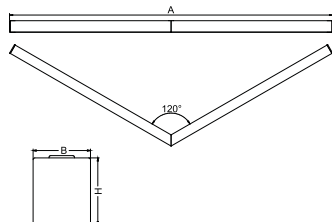

Dane mechaniczne

Montaż	nastropowy lub na zwieszakach po zastosowaniu akcesoriów
Materiał	aluminium
Kolor	anodyzowane aluminium
Przesłona	PLX (opalizowane PMMA)
Odporność mechaniczna	IK04
Wymiary [mm]	590/590 x 63 x 74

Fotometria

Akcesoria

Indeks 6E1-500KWAN1P-3

Nazwa SUSPENSION NEW TYPE-A 24
LENGHT 1,5M WIRE 3X 1-
POINT

Zdjęcie

Indeks 6E1-8670-B-1,5-3X

Nazwa SUSPENSION NEW TYPE-F
LENGHT-1,5 METER WIRE 3X 1-
POINT

Zdjęcie

Indeks 19.3272.1205.00

Nazwa SUSPENSION NEW TYPE-E
LENGHT-1,5 METER WITHOUT
WIRE 1-POINT

Zdjęcie

Indeks 6E1-500KWAN1P-B

Nazwa SUSPENSION NEW TYPE-B 24
LENGHT 1,5M WITHOUT WIRE
1-POINT

Zdjęcie