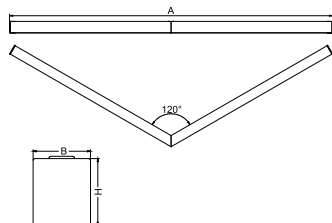

Dane mechaniczne

Montaż	nastropowy lub na zwieszakach po zastosowaniu akcesoriów
Materiał	aluminium
Kolor	anodowane aluminium
Prześlona	PLX (opalizowane PMMA)
Odporność mechaniczna	IK04
Wymiary [mm]	590/590 x 63 x 74

Fotometria

Akcesoria

Indeks 6E1-500KWAN1P-3

Nazwa SUSPENSION NEW TYPE-A 24
LENGHT 1,5M WIRE 3X 1-
POINT

Zdjęcie

Indeks 6E1-8670-B-1,5-3X

Nazwa SUSPENSION NEW TYPE-F
LENGHT-1,5 METER WIRE 3X 1-
POINT

Zdjęcie

Indeks 19.3272.1205.00

Nazwa SUSPENSION NEW TYPE-E
LENGHT-1,5 METER WITHOUT
WIRE 1-POINT

Zdjęcie

Indeks 6E1-500KWAN1P-B

Nazwa SUSPENSION NEW TYPE-B 24
LENGHT 1,5M WITHOUT WIRE
1-POINT

Zdjęcie