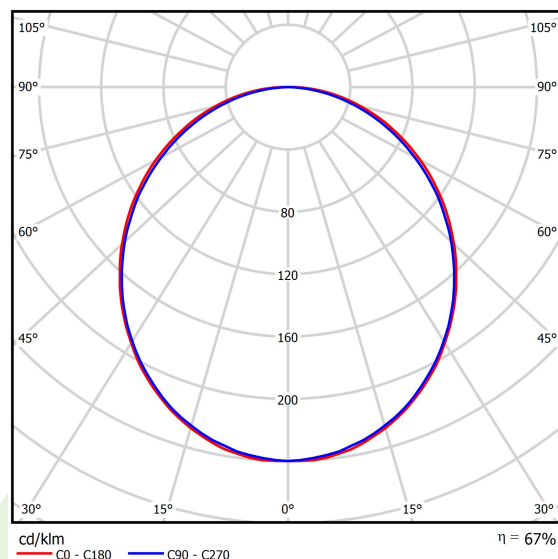

Fotometria