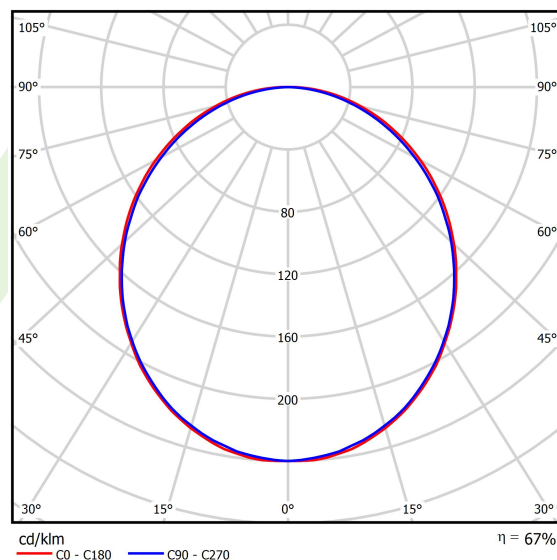

## Dane świetlne i elektryczne

Typ źródła	LED
Strumień LED [lm]	4406
Moc LED [W]	23,4
Strumień oprawy [lm]	2937
Moc oprawy [W]	24,7
Skuteczność świetlna oprawy [lm/W]	118,9
Temperatura barwowa [K]	3000
CRI	>80
SDCM (źródła LED)	3
Kąt rozsyłu światła [°]	(C0-C180) / (C90-C270) - 109° / 107,2°
Klasa ochrony	I
Stopień szczelności	IP20
Zasilanie	220..240 V, 50..60 Hz
Żywotność LED [h]	100000 (1) / 147000 (2)
Lx/By	L80/B10 (1) / L70/B50 (2)
Temperatura otoczenia [°C]	5 ÷ 30
Zasilacz elektroniczny	standard (E)
Współczynnik mocy cos φ	>0,95
Obciążalność obwodów	30 (B10), 48 (B16), 43 (C10), 70 (C16)

## Fotometria