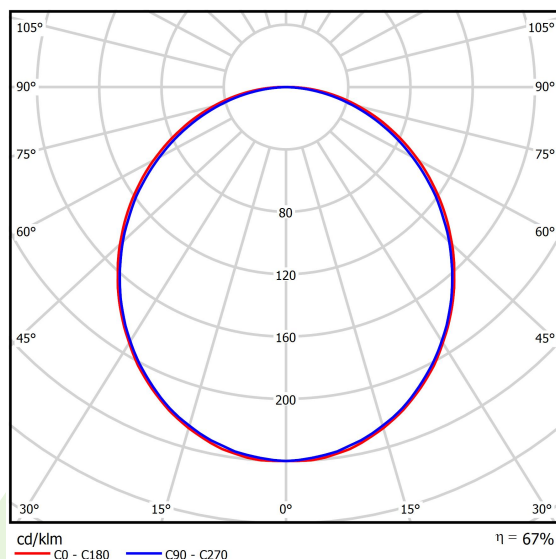

Fotometria