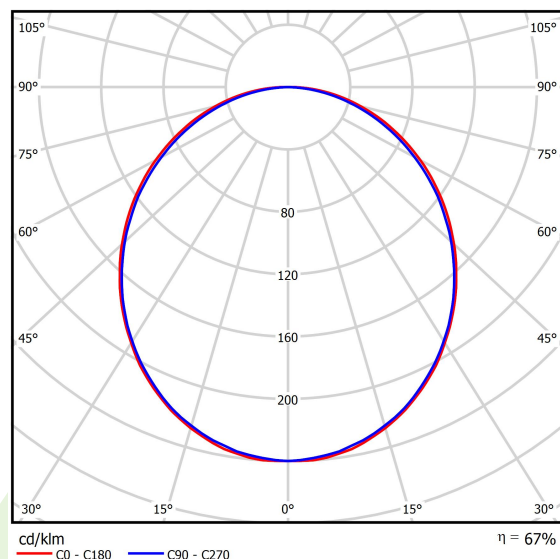

Fotometria