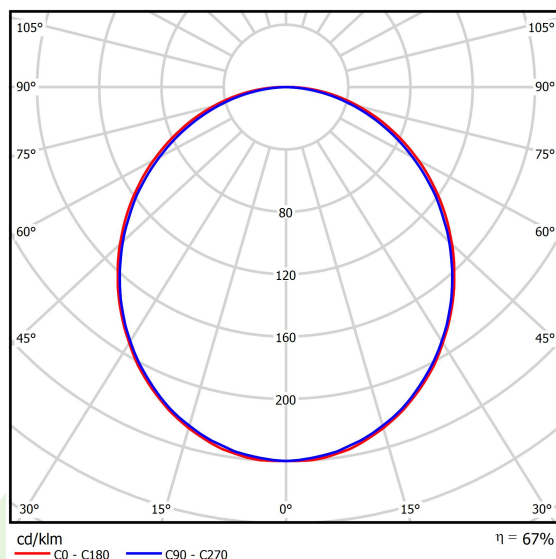

## Dane świetlne i elektryczne

Typ źródła	LED
Strumień LED [lm]	4406
Moc LED [W]	23,4
Strumień oprawy [lm]	2937
Moc oprawy [W]	24,7
Skuteczność świetlna oprawy [lm/W]	118,9
Temperatura barwowa [K]	3000
CRI	>80
SDCM (źródła LED)	3
Kąt rozsyłu światła [°]	(C0-C180) / (C90-C270) - 109° / 107,2°
Klasa ochrony	I
Stopień szczelności	IP20
Zasilanie	220..240 V, 50..60 Hz
Żywotność LED [h]	100000 (1) / 147000 (2)
Lx/By	L80/B10 (1) / L70/B50 (2)
Temperatura otoczenia [°C]	5 ÷ 30
Zasilacz elektroniczny	standard (E)
Współczynnik mocy cos φ	>0,95
Obciążalność obwodów	30 (B10), 48 (B16), 43 (C10), 70 (C16)

## Fotometria