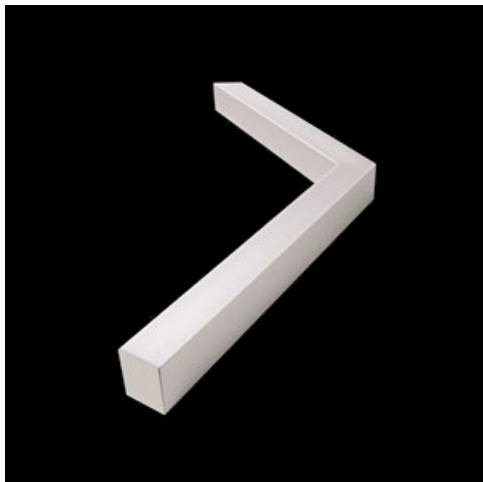

Produkt: SNAKE V LED 4400 PLX E 24 830

Indeks: 19.4093.1211.24

Opis

Oprawa oświetleniowa wyposażona w wysokowydajne źródła LED. Korpus wykonany z profilu aluminium. Optyka oprawy zapewnia równomierny rozkład światła na przesłonie. Dostępne dwa rodzaje przesłoni: opalizowane lub mikropryzmatyczne PMMA. Oprawa przystosowana do montażu na zwieszakach lub bezpośrednio na konstrukcji sufitu stałego. Wersja zwieszana wyposażona w system zawiesznień o długości 1500 mm, z systemem płynnej regulacji wysokości zwieszenia. Oprawy mogą stać się ozdobą miejsc reprezentacyjnych, takich jak: strefy wejść, recepcje, restauracje, korytarze etc.