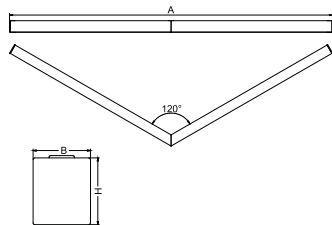

Dane świetlne i elektryczne

| | |
|------------------------------------|--|
| Typ źródła | LED |
| Strumień LED [lm] | 4406 |
| Moc LED [W] | 23,4 |
| Strumień oprawy [lm] | 2937 |
| Moc oprawy [W] | 24,7 |
| Skuteczność świetlna oprawy [lm/W] | 118,9 |
| Temperatura barwowa [K] | 3000 |
| CRI | >80 |
| SDCM (źródła LED) | 3 |
| Kąt rozsyłu światła [°] | (C0-C180) / (C90-C270) - 109° / 107,2° |
| Klasa ochrony | I |
| Stopień szczelności | IP20 |
| Zasilanie | 220..240 V, 50..60 Hz |
| Żywotność LED [h] | 100000 (1) / 147000 (2) |
| Lx/By | L80/B10 (1) / L70/B50 (2) |
| Temperatura otoczenia [°C] | 5 ÷ 30 |
| Zasilacz elektroniczny | standard (E) |
| Współczynnik mocy cos φ | >0,95 |
| Obciążalność obwodów | 30 (B10), 48 (B16), 43 (C10), 70 (C16) |

Dane mechaniczne

| | |
|-----------------------|--|
| Montaż | nastropowy lub na zwieszakach po zastosowaniu akcesoriów |
| Materiał | aluminium |
| Kolor | anodyzowane aluminium |
| Przesłona | PLX (opalizowane PMMA) |
| Odporność mechaniczna | IK04 |
| Waga [kg] | 2,7 |
| Wymiary [mm] | 590/590 x 63 x 74 |

Fotometria

Akcesoria

Indeks 6E1-500KWAN1P-3
Nazwa SUSPENSION NEW TYPE-A 24
LENGHT 1,5M WIRE 3X 1-
POINT

Indeks 6E1-8670-B-1,5-3X
Nazwa SUSPENSION NEW TYPE-F
LENGHT-1,5 METER WIRE 3X 1-
POINT

Indeks 19.3272.1205.00
Nazwa SUSPENSION NEW TYPE-E
LENGHT-1,5 METER WITHOUT
WIRE 1-POINT