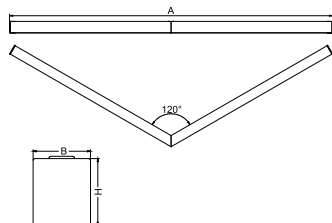

## Dane mechaniczne

Montaż	nastropowy lub na zwieszakach po zastosowaniu akcesoriów
Materiał	aluminium
Kolor	anodowane aluminium
Przesłona	PLX (opalizowane PMMA)
Odporność mechaniczna	IK04
Waga [kg]	2,7
Wymiary [mm]	590/590 x 63 x 74