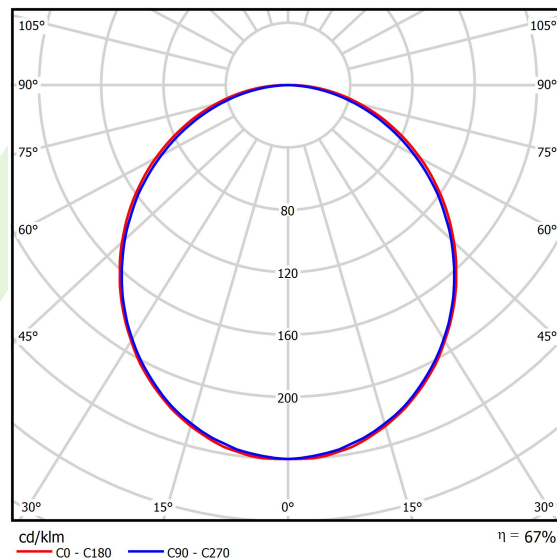

## Dane świetlne i elektryczne

Typ źródła	LED
Strumień LED [lm]	4406
Moc LED [W]	23,4
Strumień oprawy [lm]	2937
Moc oprawy [W]	24,7
Skuteczność świetlna oprawy [lm/W]	118,9
Temperatura barwowa [K]	3000
CRI	>80
SDCM (źródła LED)	3
Kąt rozsyłu światła [°]	(C0-C180) / (C90-C270) - 109° / 107,2°
Klasa ochrony	I
Stopień szczelności	IP20
Zasilanie	220..240 V, 50..60 Hz
Żywotność LED [h]	100000 (1) / 147000 (2)
Lx/By	L80/B10 (1) / L70/B50 (2)
Temperatura otoczenia [°C]	5 ÷ 30
Zasilacz elektroniczny	standard (E)
Współczynnik mocy cos φ	>0,95
Obciążalność obwodów	30 (B10), 48 (B16), 43 (C10), 70 (C16)

## Fotometria