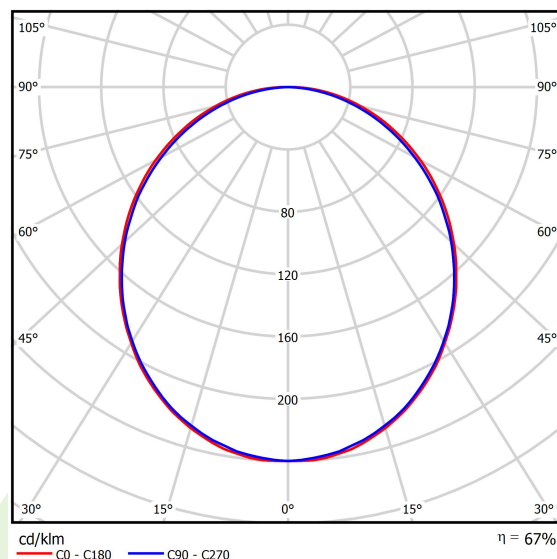

Fotometria