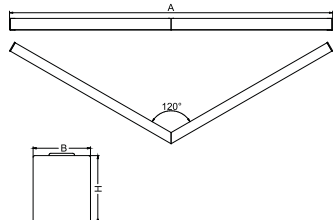

Informacje o produkcie

Kategoria	Oprawy architektoniczne
Rodzina	SNAKE V LED
Nazwa	SNAKE V LED 2600 PLX E 24 840
Indeks	19.4093.1121.24
EAN	5901867474247

Dane świetlne i elektryczne

Typ źródła	LED
Strumień LED [lm]	2617
Moc LED [W]	13,3
Strumień oprawy [lm]	1744
Moc oprawy [W]	14,4
Skuteczność świetlna oprawy [lm/W]	121,1
Temperatura barwowa [K]	4000
CRI	>80
SDCM (źródła LED)	3
Kąt rozsyłu światła [°]	(C0-C180) / (C90-C270) - 109° / 107,2°
Klasa ochrony	I
Stopień szczelności	IP20
Zasilanie	220..240 V, 50..60 Hz
Żywotność LED [h]	100000 (1) / 147000 (2)
Lx/By	L80/B10 (1) / L70/B50 (2)
Temperatura otoczenia [°C]	5 ÷ 30
Zasilacz elektroniczny	standard (E)
Współczynnik mocy cos φ	>0,95
Obciążalność obwodów	46 (B10), 74 (B16), 72 (C10), 115 (C16)

Dane mechaniczne

Montaż	nastropowy lub na zwieszakach po zastosowaniu akcesoriów
Materiał	aluminium
Kolor	anodowane aluminium
Przesłona	PLX (opalizowane PMMA)
Odporność mechaniczna	IK04
Waga [kg]	2,77
Wymiary [mm]	590/590 x 63 x 74

Fotometria

Akcesoria

Indeks 6E1-500KWAN1P-3

Nazwa SUSPENSION NEW TYPE-A 24
LENGHT 1,5M WIRE 3X 1-POINT

Indeks 6E1-8670-B-1,5-3X

Nazwa SUSPENSION NEW TYPE-F
LENGHT-1,5 METER WIRE 3X 1-
POINT

Indeks 19.3272.1205.00

Nazwa SUSPENSION NEW TYPE-E
LENGHT-1,5 METER WITHOUT
WIRE 1-POINT

Indeks 6E1-500KWAN1P-B

Nazwa SUSPENSION NEW TYPE-B 24
LENGHT 1,5M WITHOUT WIRE
1-POINT