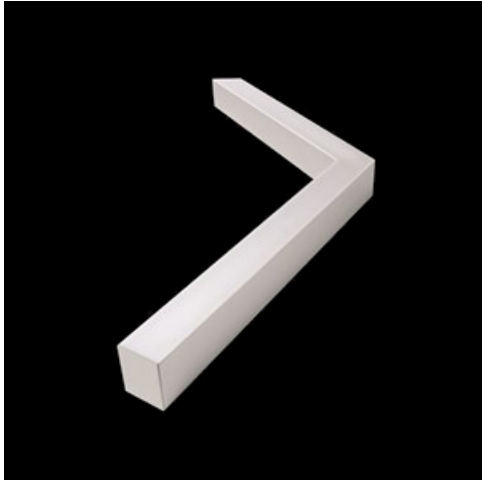

Produkt: SNAKE V LED 2600 PLX E 24 840**Indeks:** 19.4093.1121.24

Opis

Oprawa oświetleniowa wyposażona w wysokowydajne źródła LED. Korpus wykonany z profilu aluminium. Optyka oprawy zapewnia równomierny rozkład światła na przesłonie. Dostępne dwa rodzaje przesłon: opalizowane lub mikropryzmatyczne PMMA. Oprawa przystosowana do montażu na zwieszakach lub bezpośrednio na konstrukcji sufitu stałego. Wersja zwieszana wyposażona w system zawieszek o długości 1500 mm, z systemem płynnej regulacji wysokości zwieszenia. Oprawy mogą stać się ozdobą miejsc reprezentacyjnych, takich jak: strefy wejść, recepcje, restauracje, korytarze etc.

Informacje o produkcie

Kategoria	Oprawy architektoniczne
Rodzina	SNAKE V LED
Nazwa	SNAKE V LED 2600 PLX E 24 840
Indeks	19.4093.1121.24

Dane świetlne i elektryczne

Typ źródła	LED
Strumień LED [lm]	2617
Moc LED [W]	13,3
Strumień oprawy [lm]	1744
Moc oprawy [W]	14,4
Skuteczność świetlna oprawy [lm/W]	121,1
Temperatura barwowa [K]	4000
CRI	>80
SDCM (źródła LED)	3
Kąt rozsyłu światła [°]	(C0-C180) / (C90-C270) - 109° / 107,2°
Klasa ochrony	I
Stopień szczelności	IP20
Zasilanie	220..240 V, 50..60 Hz
Żywotność LED [h]	100000 (1) / 147000 (2)
Lx/By	L80/B10 (1) / L70/B50 (2)
Temperatura otoczenia [°C]	5 ÷ 30
Zasilacz elektroniczny	standard (E)
Współczynnik mocy cos φ	>0,95
Obciążalność obwodów	46 (B10), 74 (B16), 72 (C10), 115 (C16)

Dane mechaniczne

Montaż	nastropowy lub na zwieszakach po zastosowaniu akcesoriów
Materiał	aluminium
Kolor	anodowane aluminium
Przesłona	PLX (opalizowane PMMA)
Odporność mechaniczna	IK04
Waga [kg]	2,77
Wymiary [mm]	590/590 x 63 x 74