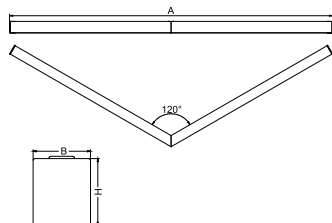

## Dane mechaniczne

Montaż	nastropowy lub na zwieszakach po zastosowaniu akcesoriów
Materiał	aluminium
Kolor	anodowane aluminium
Przesłona	PLX (opalizowane PMMA)
Odporność mechaniczna	IK04
Waga [kg]	2,77
Wymiary [mm]	590/590 x 63 x 74