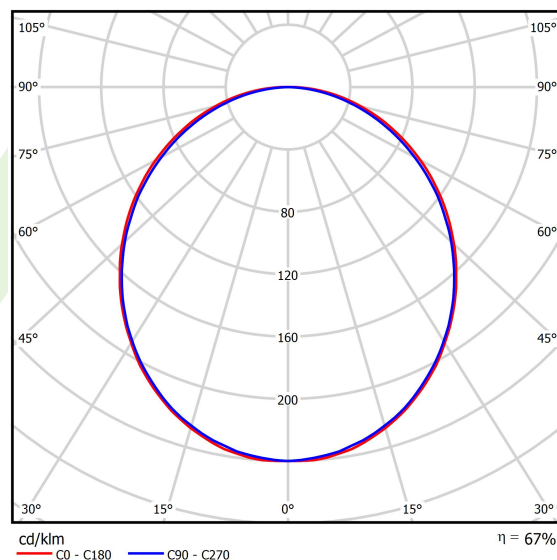

## Dane świetlne i elektryczne

Typ źródła	LED
Strumień LED [lm]	2525
Moc LED [W]	13,3
Strumień oprawy [lm]	1683
Moc oprawy [W]	14,4
Skuteczność świetlna oprawy [lm/W]	116,9
Temperatura barwowa [K]	3000
CRI	>80
SDCM (źródła LED)	3
Kąt rozsyłu światła [°]	(C0-C180) / (C90-C270) - 109° / 107,2°
Klasa ochrony	I
Stopień szczelności	IP20
Zasilanie	220..240 V, 50..60 Hz
Żywotność LED [h]	100000 (1) / 147000 (2)
Lx/By	L80/B10 (1) / L70/B50 (2)
Temperatura otoczenia [°C]	5 ÷ 30
Zasilacz elektroniczny	standard (E)
Współczynnik mocy cos φ	>0,95
Obciążalność obwodów	46 (B10), 74 (B16), 72 (C10), 115 (C16)

## Fotometria