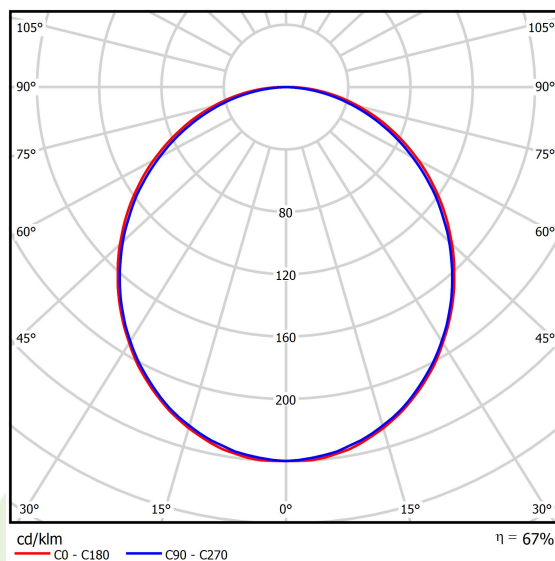

Fotometria