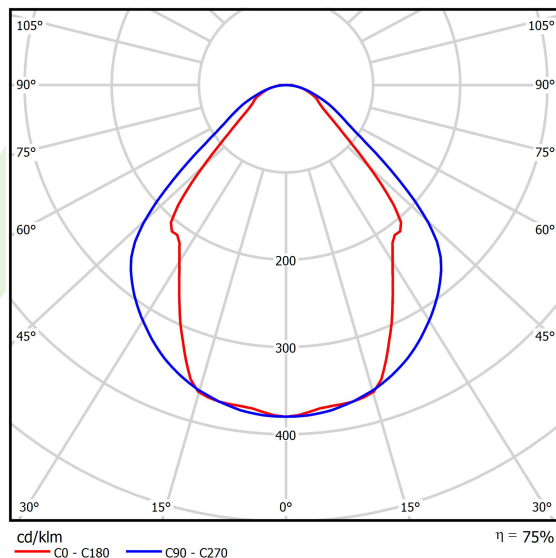

## Dane świetlne i elektryczne

Typ źródła	LED
Strumień LED [lm]	9130
Moc LED [W]	46,8
Strumień oprawy [lm]	6877
Moc oprawy [W]	49,1
Skuteczność świetlna oprawy [lm/W]	140,1
Temperatura barwowa [K]	4000
CRI	>80
SDCM (źródła LED)	3
Kąt rozsyłu światła [°]	(C0-C180) / (C90-C270) - 82,8° / 97,2°
Klasa ochrony	I
Stopień szczelności	IP20
Zasilanie	220..240 V, 50..60 Hz
Żywotność LED [h]	100000 (1) / 147000 (2)
Lx/By	L80/B10 (1) / L70/B50 (2)
Temperatura otoczenia [°C]	5 ÷ 30
Zasilacz elektroniczny	standard (E)
Współczynnik mocy cos φ	>0,95
Obciążalność obwodów	15 (B10), 25 (B16), 24 (C10), 38 (C16)

## Fotometria