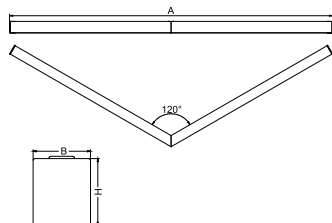

Dane mechaniczne

Montaż	nastropowy lub na zwieszakach po zastosowaniu akcesoriów
Materiał	aluminium
Kolor	anodowane aluminium
Prześlona	Micro-PRM (mikropryzma PMMA)
Odporność mechaniczna	IK04
Wymiary [mm]	1150/1150 x 63 x 74

Fotometria

Akcesoria

Indeks 6E1-500KWAN1P-3

Nazwa SUSPENSION NEW TYPE-A 24
LENGHT 1,5M WIRE 3X 1-
POINT

Indeks 6E1-8670-B-1,5-3X

Nazwa SUSPENSION NEW TYPE-F
LENGHT-1,5 METER WIRE 3X 1-
POINT

Indeks 19.3272.1205.00

Nazwa SUSPENSION NEW TYPE-E
LENGHT-1,5 METER WITHOUT
WIRE 1-POINT

Indeks 6E1-500KWAN1P-B

Nazwa SUSPENSION NEW TYPE-B 24
LENGHT 1,5M WITHOUT WIRE
1-POINT