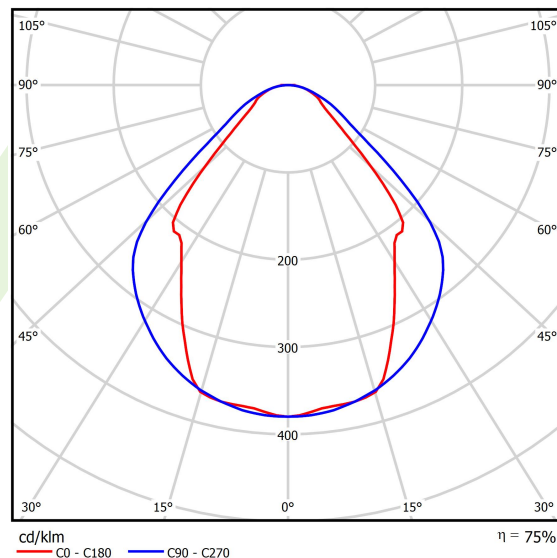

## Dane świetlne i elektryczne

Typ źródła	LED
Strumień LED [lm]	9130
Moc LED [W]	46,8
Strumień oprawy [lm]	6877
Moc oprawy [W]	49,1
Skuteczność świetlna oprawy [lm/W]	140,1
Temperatura barwowa [K]	4000
CRI	>80
SDCM (źródła LED)	3
Kąt rozsyłu światła [°]	(C0-C180) / (C90-C270) - 82,8° / 97,2°
Klasa ochrony	I
Stopień szczelności	IP20
Zasilanie	220..240 V, 50..60 Hz
Żywotność LED [h]	100000 (1) / 147000 (2)
Lx/By	L80/B10 (1) / L70/B50 (2)
Temperatura otoczenia [°C]	5 ÷ 30
Zasilacz elektroniczny	standard (E)
Współczynnik mocy cos φ	>0,95
Obciążalność obwodów	15 (B10), 25 (B16), 24 (C10), 38 (C16)

## Fotometria