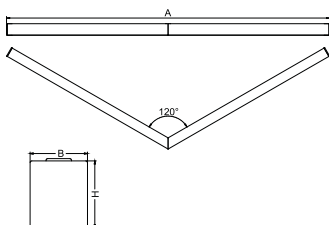

Informacje o produkcie

Kategoria	Oprawy architektoniczne
Rodzina	SNAKE V LED
Nazwa	SNAKE V LED 8800 MICRO-PRM E 24 840
Indeks	19.4093.4421.24

Dane świetlne i elektryczne

Typ źródła	LED
Strumień LED [lm]	9130
Moc LED [W]	46,8
Strumień oprawy [lm]	6877
Moc oprawy [W]	49,1
Skuteczność świetlna oprawy [lm/W]	140,1
Temperatura barwowa [K]	4000
CRI	>80
SDCM (źródła LED)	3
Kąt rozsyłu światła [°]	(C0-C180) / (C90-C270) - 82,8° / 97,2°
Klasa ochrony	I
Stopień szczelności	IP20
Zasilanie	220..240 V, 50..60 Hz
Żywotność LED [h]	100000 (1) / 147000 (2)
Lx/By	L80/B10 (1) / L70/B50 (2)
Temperatura otoczenia [°C]	5 ÷ 30
Zasilacz elektroniczny	standard (E)
Współczynnik mocy cos φ	>0,95
Obciążalność obwodów	15 (B10), 25 (B16), 24 (C10), 38 (C16)

Dane mechaniczne

Montaż	nastropowy lub na zwieszakach po zastosowaniu akcesoriów
Materiał	aluminium
Kolor	anodyzowane aluminium
Przesłona	Micro-PRM (mikropryzma PMMA)
Odporność mechaniczna	IK04
Wymiary [mm]	1150/1150 x 63 x 74

Fotometria

Akcesoria

Indeks 6E1-500KWAN1P-3

Nazwa SUSPENSION NEW TYPE-A 24
LENGHT 1,5M WIRE 3X 1-
POINT

Zdjęcie

Indeks 6E1-8670-B-1,5-3X

Nazwa SUSPENSION NEW TYPE-F
LENGHT-1,5 METER WIRE 3X 1-
POINT

Zdjęcie

Indeks 19.3272.1205.00

Nazwa SUSPENSION NEW TYPE-E
LENGHT-1,5 METER WITHOUT
WIRE 1-POINT

Zdjęcie

Indeks 6E1-500KWAN1P-B

Nazwa SUSPENSION NEW TYPE-B 24
LENGHT 1,5M WITHOUT WIRE
1-POINT

Zdjęcie