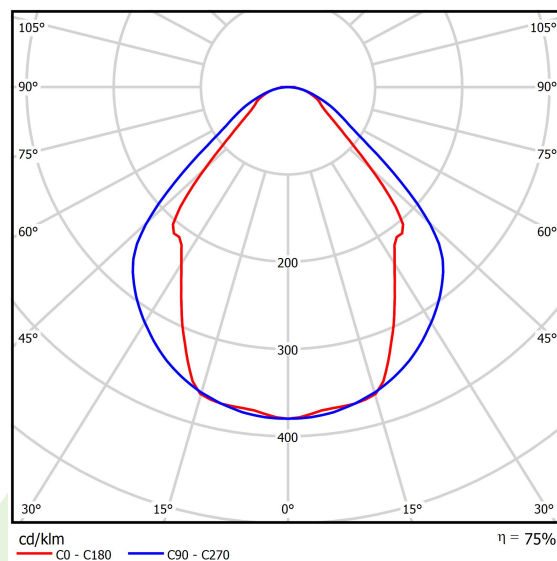

Fotometria