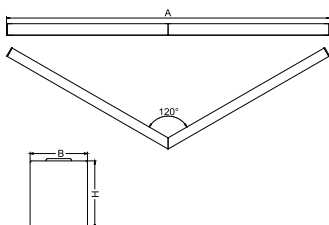

Informacje o produkcie

Kategoria	Oprawy architektoniczne
Rodzina	SNAKE V LED
Nazwa	SNAKE V LED 8800 MICRO-PRM E 24 840
Indeks	19.4093.4421.24

Dane świetlne i elektryczne

Typ źródła	LED
Strumień LED [lm]	9130
Moc LED [W]	46,8
Strumień oprawy [lm]	6877
Moc oprawy [W]	49,1
Skuteczność świetlna oprawy [lm/W]	140,1
Temperatura barwowa [K]	4000
CRI	>80
SDCM (źródła LED)	3
Kąt rozsyłu światła [°]	(C0-C180) / (C90-C270) - 82,8° / 97,2°
Klasa ochrony	I
Stopień szczelności	IP20
Zasilanie	220..240 V, 50..60 Hz
Żywotność LED [h]	100000 (1) / 147000 (2)
Lx/By	L80/B10 (1) / L70/B50 (2)
Temperatura otoczenia [°C]	5 ÷ 30
Zasilacz elektroniczny	standard (E)
Współczynnik mocy cos φ	>0,95
Obciążalność obwodów	15 (B10), 25 (B16), 24 (C10), 38 (C16)

Dane mechaniczne

Montaż	nastropowy lub na zwieszakach po zastosowaniu akcesoriów
Materiał	aluminium
Kolor	anodyzowane aluminium
Przesłona	Micro-PRM (mikropryzma PMMA)
Odporność mechaniczna	IK04
Wymiary [mm]	1150/1150 x 63 x 74

Fotometria

Akcesoria

Indeks 6E1-500KWAN1P-3
 Nazwa SUSPENSION NEW TYPE-A 24
 LENGHT 1,5M WIRE 3X 1-
 POINT

Indeks 6E1-8670-B-1,5-3X
 Nazwa SUSPENSION NEW TYPE-F
 LENGHT-1,5 METER WIRE 3X 1-
 POINT

Indeks 19.3272.1205.00
 Nazwa SUSPENSION NEW TYPE-E
 LENGHT-1,5 METER WITHOUT
 WIRE 1-POINT

Indeks 6E1-500KWAN1P-B
 Nazwa SUSPENSION NEW TYPE-B 24
 LENGHT 1,5M WITHOUT WIRE
 1-POINT