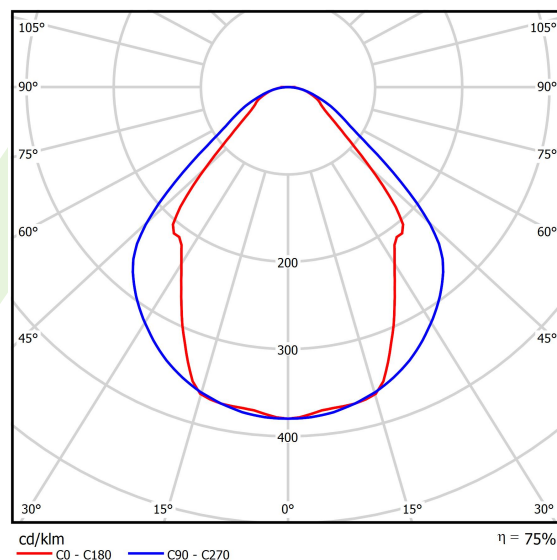

Dane mechaniczne

Montaż	nastropowy lub na zwieszakach po zastosowaniu akcesoriów
Materiał	aluminium
Kolor	anodowane aluminium
Prześlona	Micro-PRM (mikropryzma PMMA)
Odporność mechaniczna	IK04
Wymiary [mm]	1150/1150 x 63 x 74

Fotometria

Akcesoria

Indeks 6E1-500KWAN1P-3

Nazwa SUSPENSION NEW TYPE-A 24
LENGHT 1,5M WIRE 3X 1-
POINT

Indeks 6E1-8670-B-1,5-3X

Nazwa SUSPENSION NEW TYPE-F
LENGHT-1,5 METER WIRE 3X 1-
POINT

Indeks 19.3272.1205.00

Nazwa SUSPENSION NEW TYPE-E
LENGHT-1,5 METER WITHOUT
WIRE 1-POINT

Indeks 6E1-500KWAN1P-B

Nazwa SUSPENSION NEW TYPE-B 24
LENGHT 1,5M WITHOUT WIRE
1-POINT