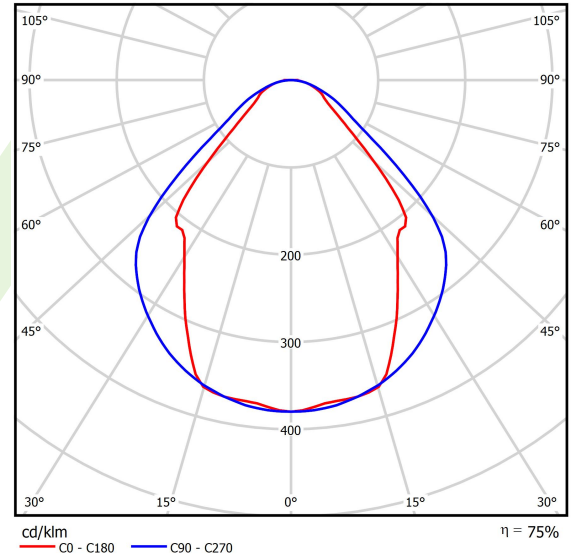

Lichtverteilung