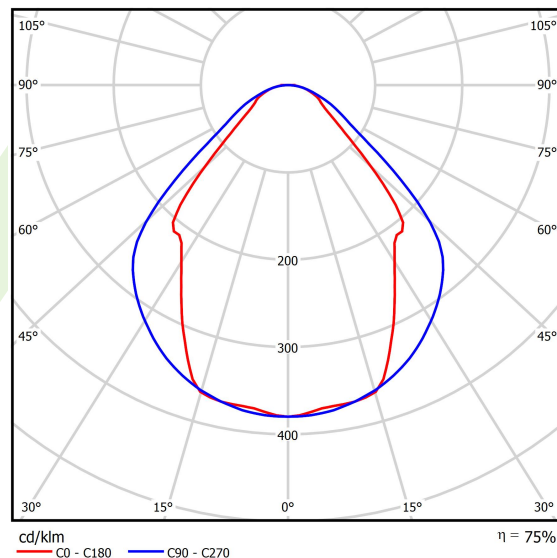

Dane mechaniczne

Montaż	nastropowy lub na zwieszakach po zastosowaniu akcesoriów
Materiał	aluminium
Kolor	anodowane aluminium
Prześlona	Micro-PRM (mikropryzma PMMA)
Odporność mechaniczna	IK04
Wymiary [mm]	1150/1150 x 63 x 74

Fotometria

Akcesoria

Indeks 6E1-500KWAN1P-3

Nazwa SUSPENSION NEW TYPE-A 24
LENGHT 1,5M WIRE 3X 1-
POINT

Zdjęcie

Indeks 6E1-8670-B-1,5-3X

Nazwa SUSPENSION NEW TYPE-F
LENGHT-1,5 METER WIRE 3X 1-
POINT

Zdjęcie

Indeks 19.3272.1205.00

Nazwa SUSPENSION NEW TYPE-E
LENGHT-1,5 METER WITHOUT
WIRE 1-POINT

Zdjęcie

Indeks 6E1-500KWAN1P-B

Nazwa SUSPENSION NEW TYPE-B 24
LENGHT 1,5M WITHOUT WIRE
1-POINT

Zdjęcie