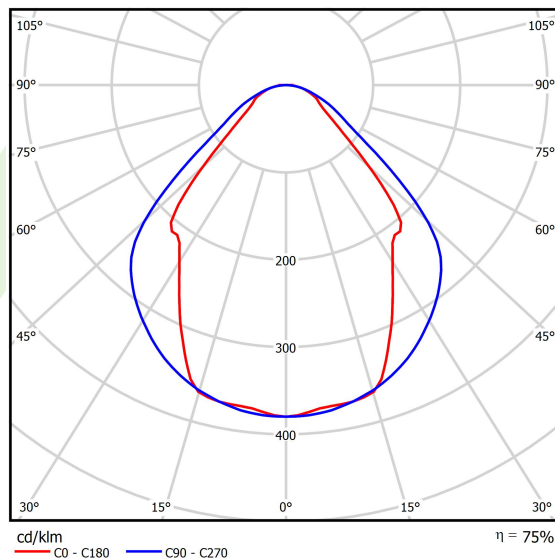

Dane mechaniczne

Montaż	nastropowy lub na zwieszakach po zastosowaniu akcesoriów
Materiał	aluminium
Kolor	anodowane aluminium
Prześlona	Micro-PRM (mikropryzma PMMA)
Odporność mechaniczna	IK04
Wymiary [mm]	1150/1150 x 63 x 74

Fotometria

Akcesoria

Indeks 6E1-500KWAN1P-3

Nazwa SUSPENSION NEW TYPE-A 24
LENGHT 1,5M WIRE 3X 1-
POINT

Zdjęcie

Indeks 6E1-8670-B-1,5-3X

Nazwa SUSPENSION NEW TYPE-F
LENGHT-1,5 METER WIRE 3X 1-
POINT

Zdjęcie

Indeks 19.3272.1205.00

Nazwa SUSPENSION NEW TYPE-E
LENGHT-1,5 METER WITHOUT
WIRE 1-POINT

Zdjęcie

Indeks 6E1-500KWAN1P-B

Nazwa SUSPENSION NEW TYPE-B 24
LENGHT 1,5M WITHOUT WIRE
1-POINT

Zdjęcie