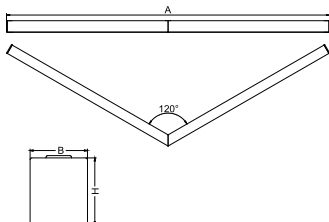

Dane mechaniczne

Montaż	nastropowy lub na zwieszakach po zastosowaniu akcesoriów
Materiał	aluminium
Kolor	anodyzowane aluminium
Przesłona	Micro-PRM (mikropryzma PMMA)
Odporność mechaniczna	IK04
Waga [kg]	5
Wymiary [mm]	1150/1150 x 63 x 74

Fotometria

Akcesoria

Indeks 6E1-500KWAN1P-3

Nazwa SUSPENSION NEW TYPE-A 24
 LENGHT 1,5M WIRE 3X 1-
 POINT

Zdjęcie

Indeks 6E1-8670-B-1,5-3X

Nazwa SUSPENSION NEW TYPE-F
 LENGHT-1,5 METER WIRE 3X 1-
 POINT

Zdjęcie

Indeks 19.3272.1205.00

Nazwa SUSPENSION NEW TYPE-E
 LENGHT-1,5 METER WITHOUT
 WIRE 1-POINT

Zdjęcie

Indeks 6E1-500KWAN1P-B

Nazwa SUSPENSION NEW TYPE-B 24
 LENGHT 1,5M WITHOUT WIRE
 1-POINT

Zdjęcie