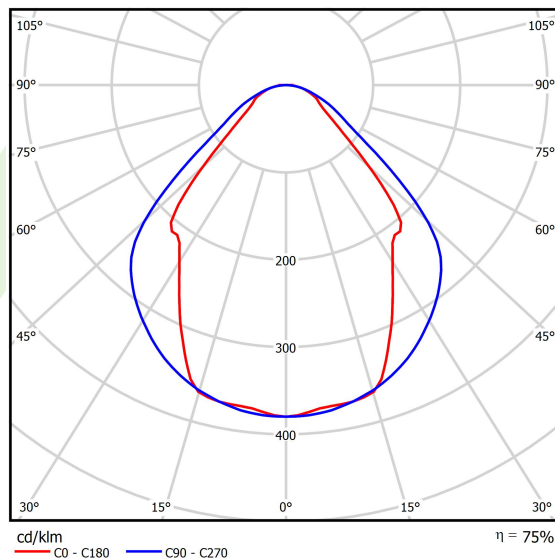

Dane mechaniczne

Montaż	nastropowy lub na zwieszakach po zastosowaniu akcesoriów
Materiał	aluminium
Kolor	anodowane aluminium
Przesłona	Micro-PRM (mikropryzma PMMA)
Odporność mechaniczna	IK04
Waga [kg]	5
Wymiary [mm]	1150/1150 x 63 x 74

Fotometria

Akcesoria

Indeks 6E1-500KWAN1P-3

Nazwa SUSPENSION NEW TYPE-A 24
LENGHT 1,5M WIRE 3X 1-POINT

Indeks 6E1-8670-B-1,5-3X

Nazwa SUSPENSION NEW TYPE-F
LENGHT-1,5 METER WIRE 3X 1-
POINT

Indeks 19.3272.1205.00

Nazwa SUSPENSION NEW TYPE-E
LENGHT-1,5 METER WITHOUT
WIRE 1-POINT

Indeks 6E1-500KWAN1P-B

Nazwa SUSPENSION NEW TYPE-B 24
LENGHT 1,5M WITHOUT WIRE
1-POINT