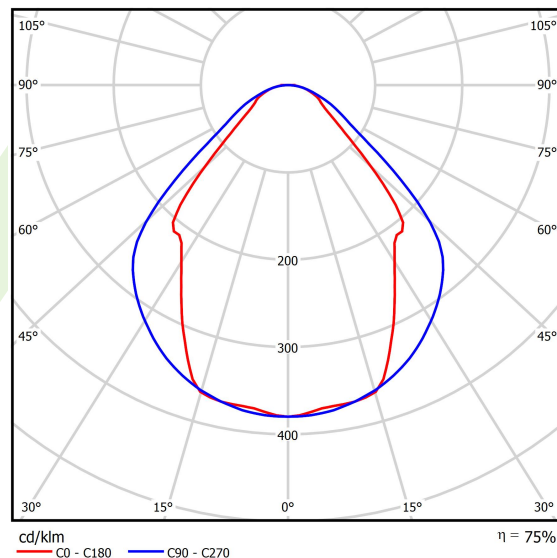

Dane mechaniczne

Montaż	nastropowy lub na zwieszakach po zastosowaniu akcesoriów
Materiał	aluminium
Kolor	anodowane aluminium
Przesłona	Micro-PRM (mikropryzma PMMA)
Odporność mechaniczna	IK04
Waga [kg]	5
Wymiary [mm]	1150/1150 x 63 x 74

Fotometria

Akcesoria

Indeks 6E1-500KWAN1P-3

Nazwa SUSPENSION NEW TYPE-A 24
LENGHT 1,5M WIRE 3X 1-
POINT

Zdjęcie

Indeks 6E1-8670-B-1,5-3X

Nazwa SUSPENSION NEW TYPE-F
LENGHT-1,5 METER WIRE 3X 1-
POINT

Zdjęcie

Indeks 19.3272.1205.00

Nazwa SUSPENSION NEW TYPE-E
LENGHT-1,5 METER WITHOUT
WIRE 1-POINT

Zdjęcie

Indeks 6E1-500KWAN1P-B

Nazwa SUSPENSION NEW TYPE-B 24
LENGHT 1,5M WITHOUT WIRE
1-POINT

Zdjęcie