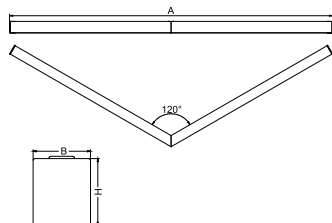

Dane mechaniczne

Montaż	nastropowy lub na zwieszakach po zastosowaniu akcesoriów
Materiał	aluminium
Kolor	anodowane aluminium
Przesłona	Micro-PRM (mikropryzma PMMA)
Odporność mechaniczna	IK04
Waga [kg]	5
Wymiary [mm]	1150/1150 x 63 x 74

Fotometria

Akcesoria

Indeks 6E1-500KWAN1P-3

Nazwa SUSPENSION NEW TYPE-A 24
LENGHT 1,5M WIRE 3X 1-
POINT

Zdjęcie

Indeks 6E1-8670-B-1,5-3X

Nazwa SUSPENSION NEW TYPE-F
LENGHT-1,5 METER WIRE 3X 1-
POINT

Zdjęcie

Indeks 19.3272.1205.00

Nazwa SUSPENSION NEW TYPE-E
LENGHT-1,5 METER WITHOUT
WIRE 1-POINT

Zdjęcie

Indeks 6E1-500KWAN1P-B

Nazwa SUSPENSION NEW TYPE-B 24
LENGHT 1,5M WITHOUT WIRE
1-POINT

Zdjęcie