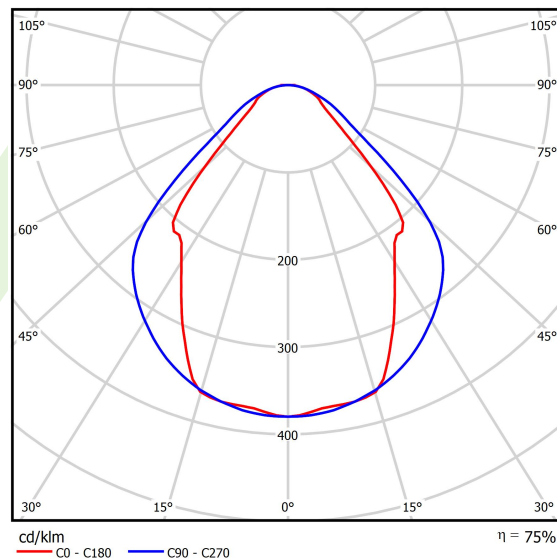

## Dane świetlne i elektryczne

Typ źródła	LED
Strumień LED [lm]	5234
Moc LED [W]	26,6
Strumień oprawy [lm]	3942
Moc oprawy [W]	28,2
Skuteczność świetlna oprawy [lm/W]	139,8
Temperatura barwowa [K]	4000
CRI	>80
SDCM (źródła LED)	3
Kąt rozsyłu światła [°]	(C0-C180) / (C90-C270) - 82,8° / 97,2°
Klasa ochrony	I
Stopień szczelności	IP20
Zasilanie	220..240 V, 50..60 Hz
Żywotność LED [h]	100000 (1) / 147000 (2)
Lx/By	L80/B10 (1) / L70/B50 (2)
Temperatura otoczenia [°C]	5 ÷ 30
Zasilacz elektroniczny	standard (E)
Współczynnik mocy cos φ	>0,95
Obciążalność obwodów	30 (B10), 48 (B16), 43 (C10), 70 (C16)

## Fotometria