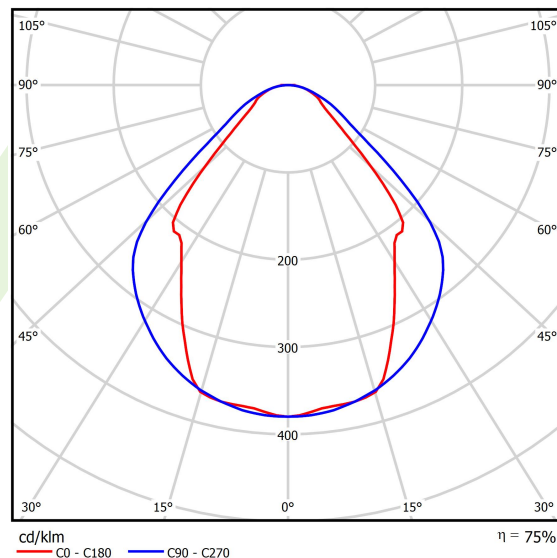

Dane mechaniczne

Montaż	nastropowy lub na zwieszakach po zastosowaniu akcesoriów
Materiał	aluminium
Kolor	anodowane aluminium
Prześłona	Micro-PRM (mikropryzma PMMA)
Odporność mechaniczna	IK04
Wymiary [mm]	1150/1150 x 63 x 74

Fotometria

Akcesoria

Indeks 6E1-500KWAN1P-3

Nazwa SUSPENSION NEW TYPE-A 24
LENGHT 1,5M WIRE 3X 1-POINT

Indeks 6E1-8670-B-1,5-3X

Nazwa SUSPENSION NEW TYPE-F
LENGHT-1,5 METER WIRE 3X 1-
POINT

Indeks 19.3272.1205.00

Nazwa SUSPENSION NEW TYPE-E
LENGHT-1,5 METER WITHOUT
WIRE 1-POINT

Indeks 6E1-500KWAN1P-B

Nazwa SUSPENSION NEW TYPE-B 24
LENGHT 1,5M WITHOUT WIRE
1-POINT