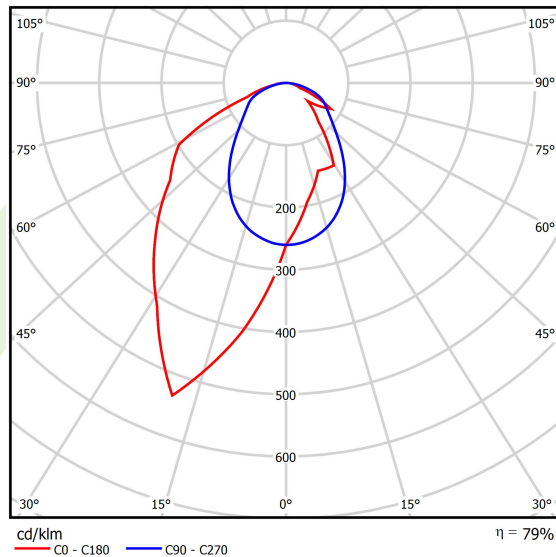

Dane mechaniczne

Montaż	na zwieszakach
Materiał	aluminium
Kolor	RAL 9016 (biały)
Przesłona	OPTICS (układ optyczny oparty na soczewkach)
Odporność mechaniczna	IK04
Wymiary [mm]	1144 x 48 x 70

Fotometria