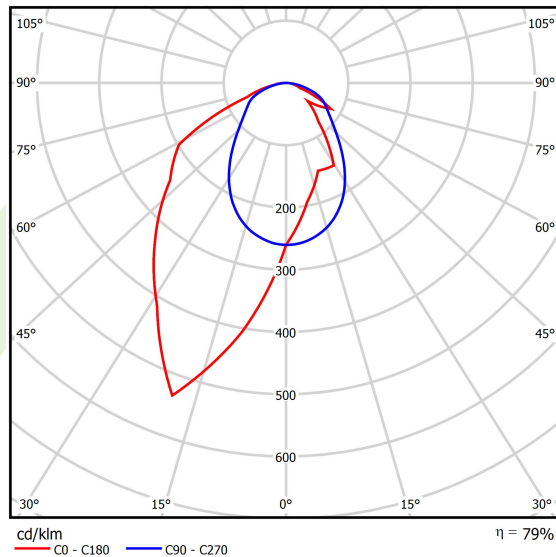

Produkt: X-LINE SLIM L-DOWN LED 4400 OPTICS-ASYM EDD 34 840 / L-1144MM S-1,5M**Indeks:** 19.4090.3623.34

Opis

Oprawa wykonana z profilu aluminiowego. Dystrybucja światła tylko w dolną półprzestrzeń (L-DOWN). W porównaniu z tradycyjnym X-Line LED, zmniejszone zostały gabaryty oprawy, a całość została zamknięta w wąskim na 48 mm profilu liniowym, co dodało produktowi bardziej eleganckiej formy. W X-Line Slim zastosowano układ optyczny oparty na przesłonie mlecznej PLX lub Micro-PRM lub soczewkach. Całość pozwala manipulować światłem i tworzyć systemy świetlne, ułatwiając tworzenie we wnętrzach warunków komfortowego widzenia i ich estetycznego wyglądu. Oprawa X-Line Slim przeznaczona jest do montażu na zawieszach.

Informacje o produkcie

Kategoria	Oprawy nastropowe
Rodzina	X-LINE SLIM LED
Nazwa	X-LINE SLIM L-DOWN LED 4400 OPTICS-ASYM EDD 34 840 / L-1144MM S-1,5M
Indeks	19.4090.3623.34

Dane świetlne i elektryczne

Typ źródła	LED
Strumień LED [lm]	4676
Moc LED [W]	21,8
Strumień oprawy [lm]	3694
Moc oprawy [W]	24,8
Skuteczność świetlna oprawy [lm/W]	149
Temperatura barwowa [K]	4000
CRI	>80
SDCM (źródła LED)	3
Kąt rozsyłu światła [°]	rozsył asymetryczny - lmax=-20°
Klasa ryzyka fotobiologicznego (PN-EN 62471)	RG0
Klasa ochrony	I
Stopień szczelności	IP40
Zasilanie	220..240 V, 50..60 Hz
Żywotność LED [h]	100000
Lx/By	L80/B10
Temperatura otoczenia [°C]	5 ÷ 35
Zasilacz elektroniczny	DIM DALI (EDD)
Współczynnik mocy cos φ	>0,95
Obciążalność obwodów	17 (B10), 28 (B16), 26 (C10), 41 (C16)

Dane mechaniczne

Montaż	na zwieszakach
Materiał	aluminium
Kolor	RAL 9016 (biały)
Przesłona	OPTICS (układ optyczny oparty na soczewkach)
Odporność mechaniczna	IK04
Wymiary [mm]	1144 x 48 x 70

Fotometria

Akcesoria