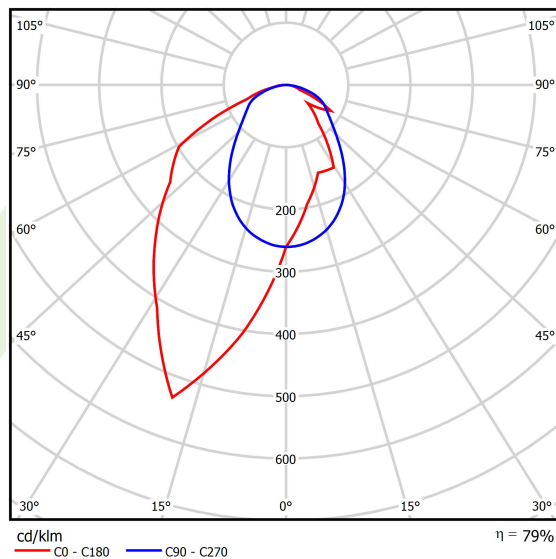

Produkt: X-LINE SLIM L-DOWN LED 4400 OPTICS-ASYM EDD 34 840 / L-1144MM S-1,5M**Indeks:** 19.4090.3623.34

Opis

Oprawa wykonana z profilu aluminiowego. Dystrybucja światła tylko w dolną półprzestrzeń (L-DOWN). W porównaniu z tradycyjnym X-Line LED, zmniejszone zostały gabaryty oprawy, a całość została zamknięta w wąskim na 48 mm profilu liniowym, co dodało produktowi bardziej eleganckiej formy. W X-Line Slim zastosowano układ optyczny oparty na przesłonie mlecznej PLX lub Micro-PRM lub soczewkach. Całość pozwala manipulować światłem i tworzyć systemy świetlne, ułatwiając tworzenie we wnętrzach warunków komfortowego widzenia i ich estetycznego wyglądu. Oprawa X-Line Slim przeznaczona jest do montażu na zawieszach.

Informacje o produkcie

Kategoria	Oprawy nastropowe
Rodzina	X-LINE SLIM LED
Nazwa	X-LINE SLIM L-DOWN LED 4400 OPTICS-ASYM EDD 34 840 / L-1144MM S-1,5M
Indeks	19.4090.3623.34

Dane świetlne i elektryczne

Typ źródła	LED
Strumień LED [lm]	4676
Moc LED [W]	21,8
Strumień oprawy [lm]	3694
Moc oprawy [W]	24,8
Skuteczność świetlna oprawy [lm/W]	149
Temperatura barwowa [K]	4000
CRI	>80
SDCM (źródła LED)	3
Kąt rozsyłu światła [°]	rozsył asymetryczny - lmax=-20°
Klasa ryzyka fotobiologicznego (PN-EN 62471)	RG0
Klasa ochrony	I
Stopień szczelności	IP40
Zasilanie	220..240 V, 50..60 Hz
Żywotność LED [h]	100000
Lx/By	L80/B10
Temperatura otoczenia [°C]	5 ÷ 35
Zasilacz elektroniczny	DIM DALI (EDD)
Współczynnik mocy cos φ	>0,95
Obciążalność obwodów	17 (B10), 28 (B16), 26 (C10), 41 (C16)

Dane mechaniczne

Montaż	na zwieszakach
Materiał	aluminium
Kolor	RAL 9016 (biały)
Przesłona	OPTICS (układ optyczny oparty na soczewkach)
Odporność mechaniczna	IK04
Wymiary [mm]	1144 x 48 x 70

Fotometria

Akcesoria