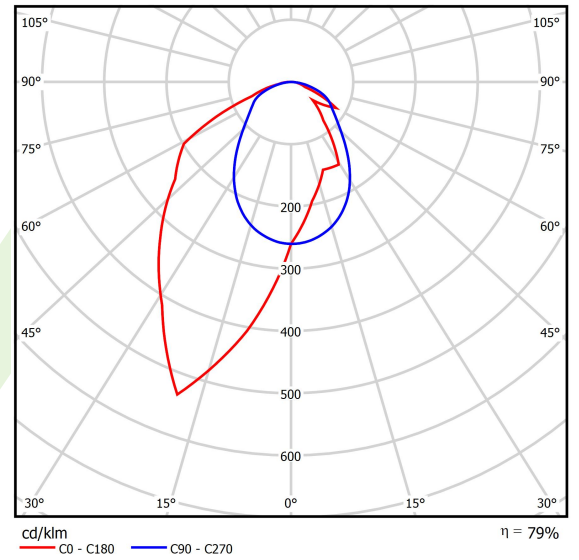

## Beschreibung

Innenbeleuchtung. Montageart: an Aufhängebügeln. Gehäuse aus Aluminium. Farbe - RAL 9016 (weiß). Abmessungen: 1144 x 48 x 70 mm. Abdeckung: OPTICS (Linsen). Der Wirkungsgrad des optischen Systems ist 79,01%. Abstrahlwinkel: asymmetrische Lichtverteilung -  $I_{max}=-20^\circ$ . Lichtquelle: LED. Farbtemperatur 4000 K. SDCM=3. CRI>80. Lebensdauer: 100000 h L80/B10. Leuchtenlichtstrom: 3694 lm. Gesamtleistungsaufnahme: 24,8 W. Leuchten Lichtausbeute: 149 lm/W. Vorschaltgerät: DIM DALI (EDD). Netzspannung 220..240 V, 50..60 Hz. Belastbarkeit der Schaltung: 17 (B10), 28 (B16), 26 (C10), 41 (C16). Umgebungstemperatur: 5 ÷ 35° C. Schutzart: IP40. Stoßfestigkeitsgrad: IK04. Schutzklasse: I. Photobiologische Risikoklasse (IEC/EN 62471): RG0. Die Leuchte kann in CLO-Ausführung (Constant Lumen Output) hergestellt werden. Bitte prüfen Sie im Datenblatt und in der Montageanleitung, ob Montagezubehör erforderlich ist.

## Technische Daten

Lichtquelle	<b>LED</b>
LED-Lichtstrom [lm]	<b>4676</b>
LED-Leistung [W]	<b>21,8</b>
Leuchtenlichtstrom [lm]	<b>3694</b>
Gesamtleistungsaufnahme [W]	<b>24,8</b>
Leuchten Lichtausbeute [lm/W]	<b>149</b>
Farbtemperatur [K]	<b>4000</b>
CRI	<b>&gt;80</b>
SDCM (LED-Quellen)	<b>3</b>
Abstrahlwinkel [°]	<b>asymmetrische Lichtverteilung - <math>I_{max}=-20^\circ</math></b>
Photobiologische Risikoklasse (IEC/EN 62471)	<b>RG0</b>
Schutzklasse	<b>I</b>
Schutzart	<b>IP40</b>
Netzspannung	<b>220..240 V, 50..60 Hz</b>
Lebensdauer [h]	<b>100000</b>
Lx/By	<b>L80/B10</b>
Umgebungstemperatur [°C]	<b>5 ÷ 35</b>
Betriebsgerät	<b>DIM DALI (EDD)</b>
Leistungsfaktor cos φ	<b>&gt;0,95</b>
Belastbarkeit der Schaltung	<b>17 (B10), 28 (B16), 26 (C10), 41 (C16)</b>

## Technische Daten

Montageart	an Aufhängebügeln
Leuchtenkörper	Aluminium
Leuchtenfarbe	RAL 9016 (weiß)
Abdeckung	OPTICS (Linsen)
Stoßfestigkeitsgrad	IK04
Abmessungen [mm]	1144 x 48 x 70

## Lichtverteilung