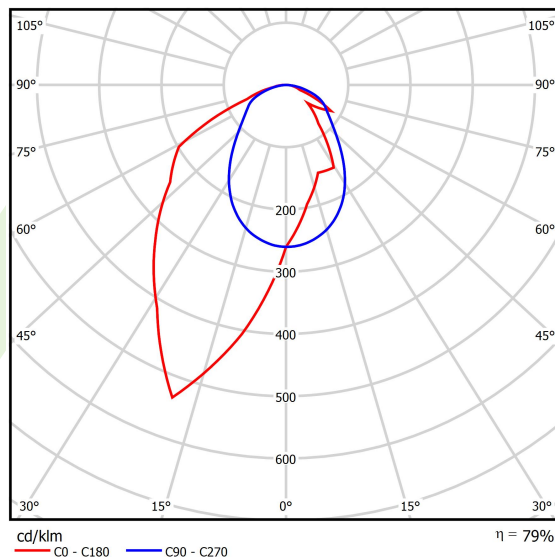

Produkt: X-LINE SLIM L-DOWN LED 4400 OPTICS-ASYM EDD 21 840 / L-1144MM S-1,5M**Indeks:** 19.4090.3623.21

Opis

Oprawa wykonana z profilu aluminiowego. Dystrybucja światła tylko w dolną półprzestrzeń (L-DOWN). W porównaniu z tradycyjnym X-Line LED, zmniejszone zostały gabaryty oprawy, a całość została zamknięta w wąskim na 48 mm profilu liniowym, co dodało produktowi bardziej eleganckiej formy. W X-Line Slim zastosowano układ optyczny oparty na przesłonie mlecznej PLX lub Micro-PRM lub soczewkach. Całość pozwala manipulować światłem i tworzyć systemy świetlne, ułatwiając tworzenie we wnętrzach warunków komfortowego widzenia i ich estetycznego wyglądu. Oprawa X-Line Slim przeznaczona jest do montażu na zawieszach.

Informacje o produkcie

Kategoria	Oprawy nastropowe
Rodzina	X-LINE SLIM LED
Nazwa	X-LINE SLIM L-DOWN LED 4400 OPTICS-ASYM EDD 21 840 / L-1144MM S-1,5M
Indeks	19.4090.3623.21

Dane świetlne i elektryczne

Typ źródła	LED
Strumień LED [lm]	4676
Moc LED [W]	21,8
Strumień oprawy [lm]	3694
Moc oprawy [W]	24,8
Skuteczność świetlna oprawy [lm/W]	149
Temperatura barwowa [K]	4000
CRI	>80
SDCM (źródła LED)	3
Kąt rozsyłu światła [°]	rozsył asymetryczny - lmax=-20°
Klasa ryzyka fotobiologicznego (PN-EN 62471)	RG0
Klasa ochrony	I
Stopień szczelności	IP40
Zasilanie	220..240 V, 50..60 Hz
Żywotność LED [h]	100000
Lx/By	L80/B10
Temperatura otoczenia [°C]	5 ÷ 35
Zasilacz elektroniczny	DIM DALI (EDD)
Współczynnik mocy cos φ	>0,95
Obciążalność obwodów	17 (B10), 28 (B16), 26 (C10), 41 (C16)

Dane mechaniczne

Montaż	na zwieszakach
Materiał	aluminium
Kolor	RAL 9006 (szary)
Przesłona	OPTICS (układ optyczny oparty na soczewkach)
Odporność mechaniczna	IK04
Wymiary [mm]	1144 x 48 x 70

Fotometria

Akcesoria