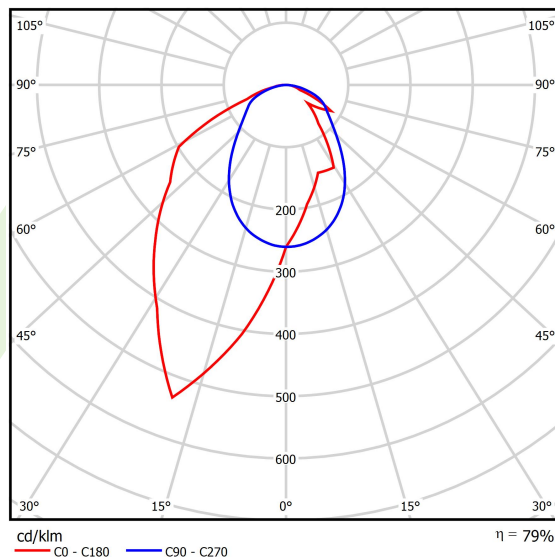

Dane mechaniczne

Montaż	na zwieszakach
Materiał	aluminium
Kolor	RAL 9006 (szary)
Przesłona	OPTICS (układ optyczny oparty na soczewkach)
Odporność mechaniczna	IK04
Wymiary [mm]	1144 x 48 x 70

Fotometria