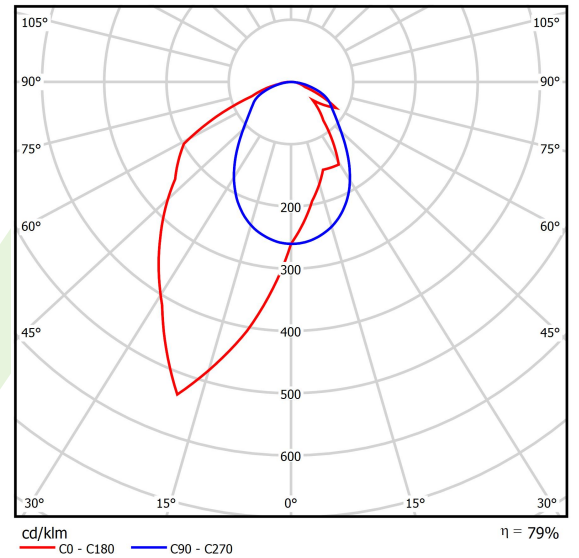

Technische Daten

Montageart	an Aufhängebügeln
Leuchtenkörper	Aluminium
Leuchtenfarbe	RAL 9006 (grau)
Abdeckung	OPTICS (Linsen)
Stoßfestigkeitsgrad	IK04
Abmessungen [mm]	1144 x 48 x 70

Lichtverteilung

cd/klm
— C0 - C180 — C90 - C270