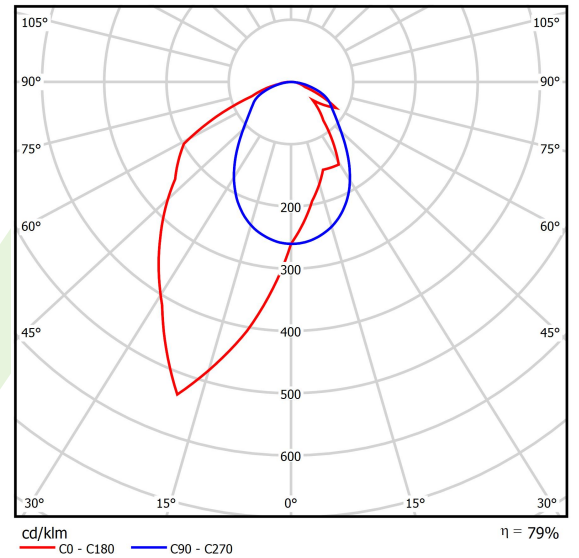

Technische Daten

Montageart	an Aufhängebügeln
Leuchtenkörper	Aluminium
Leuchtenfarbe	RAL 9006 (grau)
Abdeckung	OPTICS (Linsen)
Stoßfestigkeitsgrad	IK04
Abmessungen [mm]	1144 x 48 x 70

Lichtverteilung