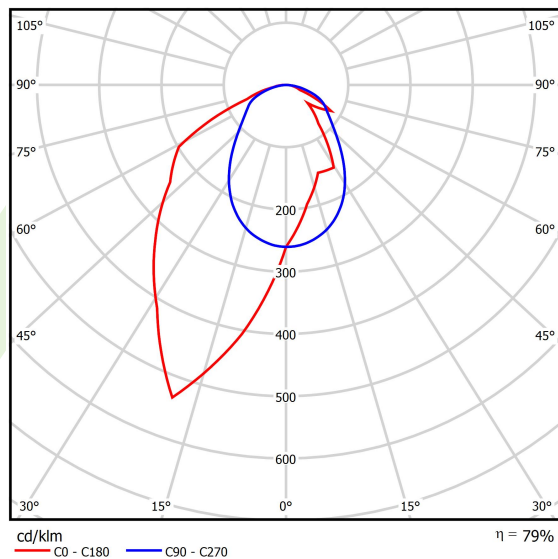

Dane mechaniczne

Montaż	na zwieszakach
Materiał	aluminium
Kolor	anodowane aluminium
Przesłona	OPTICS (układ optyczny oparty na soczewkach)
Odporność mechaniczna	IK04
Wymiary [mm]	1144 x 48 x 70

Fotometria