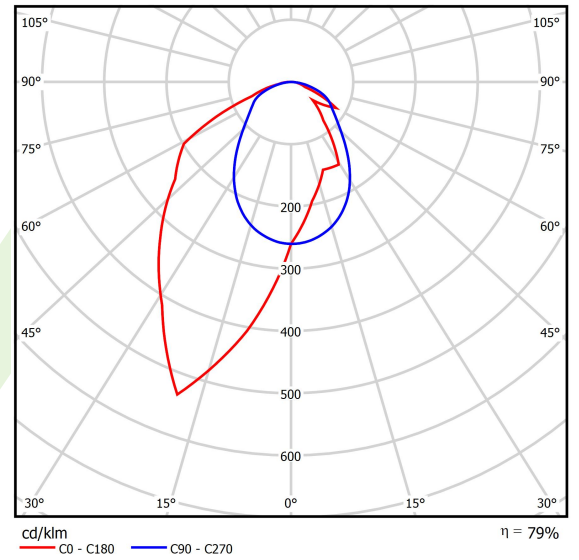

## Beschreibung

Innenbeleuchtung. Montageart: an Aufhängebügeln. Gehäuse aus Aluminium. Farbe - RAL 9005 (schwarz). Abmessungen: 1144 x 48 x 70 mm. Abdeckung: OPTICS (Linsen). Der Wirkungsgrad des optischen Systems ist 79,01%. Abstrahlwinkel: asymmetrische Lichtverteilung -  $I_{max}=-20^\circ$ . Lichtquelle: LED. Farbtemperatur 4000 K. SDCM=3. CRI>80. Lebensdauer: 100000 h L80/B10. Leuchtenlichtstrom: 3694 lm. Gesamtleistungsaufnahme: 24,8 W. Leuchten Lichtausbeute: 149 lm/W. Vorschaltgerät: DIM DALI (EDD). Netzspannung 220..240 V, 50..60 Hz. Belastbarkeit der Schaltung: 17 (B10), 28 (B16), 26 (C10), 41 (C16). Umgebungstemperatur: 5 ÷ 35° C. Schutzart: IP40. Stoßfestigkeitsgrad: IK04. Schutzklasse: I. Photobiologische Risikoklasse (IEC/EN 62471): RG0. Die Leuchte kann in CLO-Ausführung (Constant Lumen Output) hergestellt werden. Bitte prüfen Sie im Datenblatt und in der Montageanleitung, ob Montagezubehör erforderlich ist.

## Technische Daten

Lichtquelle	<b>LED</b>
LED-Lichtstrom [lm]	<b>4676</b>
LED-Leistung [W]	<b>21,8</b>
Leuchtenlichtstrom [lm]	<b>3694</b>
Gesamtleistungsaufnahme [W]	<b>24,8</b>
Leuchten Lichtausbeute [lm/W]	<b>149</b>
Farbtemperatur [K]	<b>4000</b>
CRI	<b>&gt;80</b>
SDCM (LED-Quellen)	<b>3</b>
Abstrahlwinkel [°]	<b>asymmetrische Lichtverteilung - <math>I_{max}=-20^\circ</math></b>
Photobiologische Risikoklasse (IEC/EN 62471)	<b>RG0</b>
Schutzklasse	<b>I</b>
Schutzart	<b>IP40</b>
Netzspannung	<b>220..240 V, 50..60 Hz</b>
Lebensdauer [h]	<b>100000</b>
Lx/By	<b>L80/B10</b>
Umgebungstemperatur [°C]	<b>5 ÷ 35</b>
Betriebsgerät	<b>DIM DALI (EDD)</b>
Leistungsfaktor cos $\varphi$	<b>&gt;0,95</b>
Belastbarkeit der Schaltung	<b>17 (B10), 28 (B16), 26 (C10), 41 (C16)</b>

## Technische Daten

Montageart	an Aufhängebügeln
Leuchtenkörper	Aluminium
Leuchtenfarbe	RAL 9005 (schwarz)
Abdeckung	OPTICS (Linsen)
Stoßfestigkeitsgrad	IK04
Abmessungen [mm]	1144 x 48 x 70

## Lichtverteilung