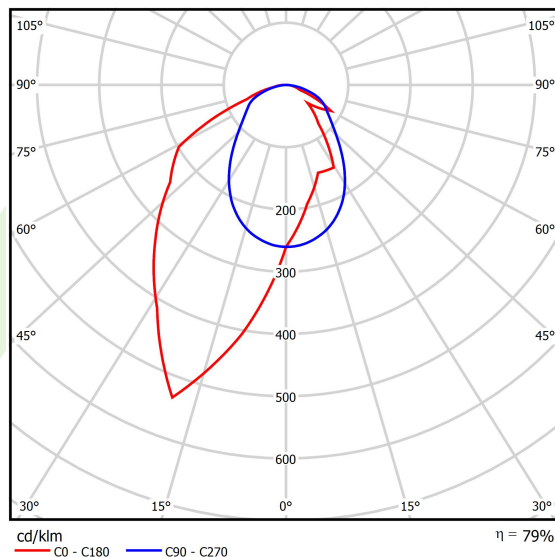

Produkt: X-LINE SLIM L-DOWN LED 4400 OPTICS-ASYM E 34 840 / L-1144MM S-1,5M**Indeks:** 19.4090.3621.34

Opis

Oprawa wykonana z profilu aluminiowego. Dystrybucja światła tylko w dolną półprzestrzeń (L-DOWN). W porównaniu z tradycyjnym X-Line LED, zmniejszone zostały gabaryty oprawy, a całość została zamknięta w wąskim na 48 mm profilu liniowym, co dodało produktowi bardziej eleganckiej formy. W X-Line Slim zastosowano układ optyczny oparty na przesłonie mlecznej PLX lub Micro-PRM lub soczewkach. Całość pozwala manipulować światłem i tworzyć systemy świetlne, ułatwiając tworzenie we wnętrzach warunków komfortowego widzenia i ich estetycznego wyglądu. Oprawa X-Line Slim przeznaczona jest do montażu na zawieszach.

Informacje o produkcie

Kategoria	Oprawy nastropowe
Rodzina	X-LINE SLIM LED
Nazwa	X-LINE SLIM L-DOWN LED 4400 OPTICS-ASYM E 34 840 / L-1144MM S-1,5M
Indeks	19.4090.3621.34

Dane świetlne i elektryczne

Typ źródła	LED
Strumień LED [lm]	4676
Moc LED [W]	21,8
Strumień oprawy [lm]	3694
Moc oprawy [W]	24,8
Skuteczność świetlna oprawy [lm/W]	149
Temperatura barwowa [K]	4000
CRI	>80
SDCM (źródła LED)	3
Kąt rozsyłu światła [°]	rozsył asymetryczny - lmax=-20°
Klasa ryzyka fotobiologicznego (PN-EN 62471)	RG0
Klasa ochrony	I
Stopień szczelności	IP40
Zasilanie	220..240 V, 50..60 Hz
Żywotność LED [h]	100000
Lx/By	L80/B10
Temperatura otoczenia [°C]	5 ÷ 35
Zasilacz elektroniczny	standard (E)
Współczynnik mocy cos φ	>0,95
Obciążalność obwodów	25 (B10), 40 (B16), 39 (C10), 62 (C16)

Dane mechaniczne

Montaż	na zwieszakach
Materiał	aluminium
Kolor	RAL 9016 (biały)
Przesłona	OPTICS (układ optyczny oparty na soczewkach)
Odporność mechaniczna	IK04
Wymiary [mm]	1144 x 48 x 70

Fotometria

Akcesoria