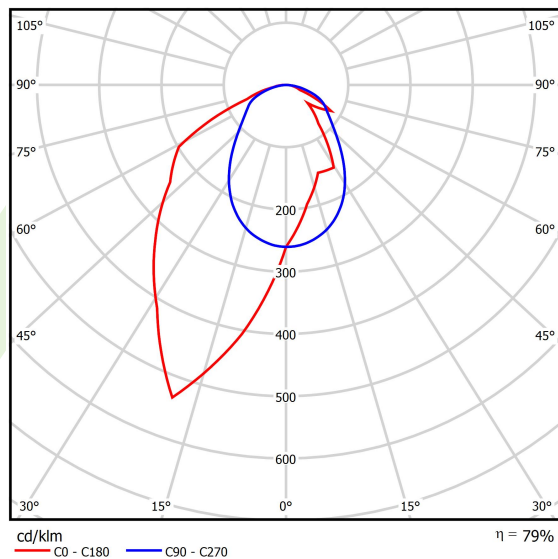

## Dane świetlne i elektryczne

Typ źródła	LED
Strumień LED [lm]	4676
Moc LED [W]	21,8
Strumień oprawy [lm]	3694
Moc oprawy [W]	24,8
Skuteczność świetlna oprawy [lm/W]	149
Temperatura barwowa [K]	4000
CRI	>80
SDCM (źródła LED)	3
Kąt rozsyłu światła [°]	rozsył asymetryczny - lmax=-20°
Klasa ryzyka fotobiologicznego (PN-EN 62471)	RG0
Klasa ochrony	I
Stopień szczelności	IP40
Zasilanie	220..240 V, 50..60 Hz
Żywotność LED [h]	100000
Lx/By	L80/B10
Temperatura otoczenia [°C]	5 ÷ 35
Zasilacz elektroniczny	standard (E)
Współczynnik mocy cos φ	>0,95
Obciążalność obwodów	25 (B10), 40 (B16), 39 (C10), 62 (C16)

## Fotometria