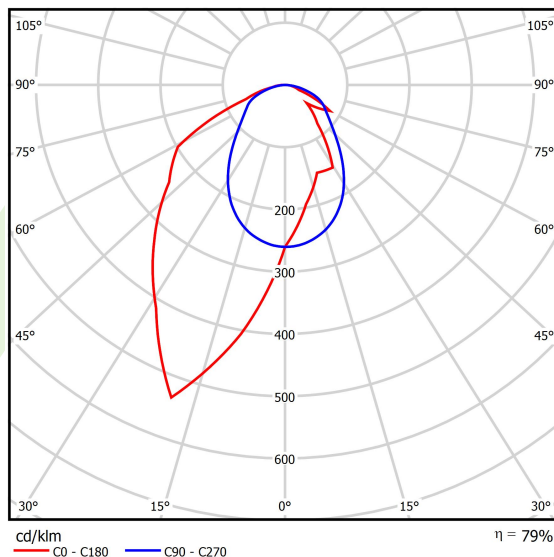

Produkt: X-LINE SLIM L-DOWN LED 4400 OPTICS-ASYM E 34 840 / L-1144MM S-1,5M**Indeks:** 19.4090.3621.34

Opis

Oprawa wykonana z profilu aluminiowego. Dystrybucja światła tylko w dolną półprzestrzeń (L-DOWN). W porównaniu z tradycyjnym X-Line LED, zmniejszone zostały gabaryty oprawy, a całość została zamknięta w wąskim na 48 mm profilu liniowym, co dodało produktowi bardziej eleganckiej formy. W X-Line Slim zastosowano układ optyczny oparty na przesłonie mlecznej PLX lub Micro-PRM lub soczewkach. Całość pozwala manipulować światłem i tworzyć systemy świetlne, ułatwiając tworzenie we wnętrzach warunków komfortowego widzenia i ich estetycznego wyglądu. Oprawa X-Line Slim przeznaczona jest do montażu na zawieszach. *Wybrane warianty opraw dostępne są z certyfikatem ENEC.

Informacje o produkcie

Kategoria	Oprawy nastropowe
Rodzina	X-LINE SLIM LED
Nazwa	X-LINE SLIM L-DOWN LED 4400 OPTICS-ASYM E 34 840 / L-1144MM S-1,5M
Indeks	19.4090.3621.34
EAN	5902107551810

Dane świetlne i elektryczne

Typ źródła	LED
Strumień LED [lm]	4676
Moc LED [W]	21,8
Strumień oprawy [lm]	3694
Moc oprawy [W]	24,8
Skuteczność świetlna oprawy [lm/W]	149
Temperatura barwowa [K]	4000
CRI	>80
SDCM (źródła LED)	3
Kąt rozsyłu światła [°]	rozsył asymetryczny - lmax=-20°
Klasa ryzyka fotobiologicznego (PN-EN 62471)	RG0
Klasa ochrony	I
Stopień szczelności	IP40
Zasilanie	220..240 V, 50..60 Hz
Żywotność LED [h]	100000
Lx/By	L80/B10
Temperatura otoczenia [°C]	5 ÷ 35
Zasilacz elektroniczny	standard (E)
Współczynnik mocy cos φ	>0,95
Obciążalność obwodów	25 (B10), 40 (B16), 39 (C10), 62 (C16)

Dane mechaniczne

Montaż	na zwieszakach
Materiał	aluminium
Kolor	RAL 9016 (biały)
Przesłona	OPTICS (układ optyczny oparty na soczewkach)
Odporność mechaniczna	IK04
Wymiary [mm]	1144 x 48 x 70

Fotometria

Akcesoria