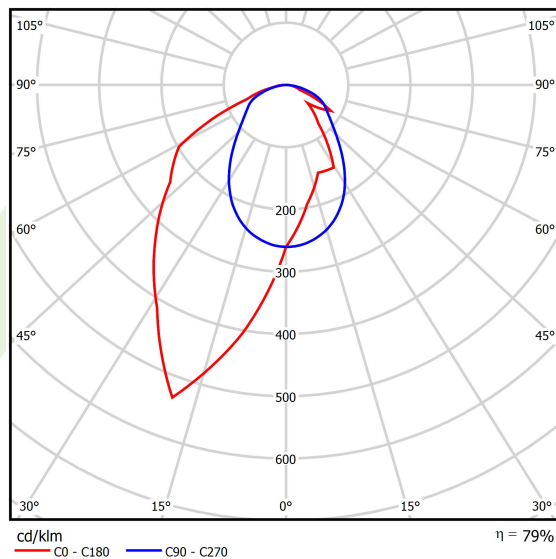

## Dane świetlne i elektryczne

Typ źródła	LED
Strumień LED [lm]	4676
Moc LED [W]	21,8
Strumień oprawy [lm]	3694
Moc oprawy [W]	24,8
Skuteczność świetlna oprawy [lm/W]	132,6
Temperatura barwowa [K]	4000
CRI	>80
SDCM (źródła LED)	3
Kąt rozsyłu światła [°]	rozsył asymetryczny - lmax=-20°
Klasa ryzyka fotobiologicznego (PN-EN 62471)	RG0
Klasa ochrony	I
Stopień szczelności	IP40
Zasilanie	220..240 V, 50..60 Hz
Żywotność LED [h]	100000
Lx/By	L80/B10
Temperatura otoczenia [°C]	5 ÷ 35
Zasilacz elektroniczny	standard (E)
Współczynnik mocy cos φ	>0,95
Obciążalność obwodów	25 (B10), 40 (B16), 39 (C10), 62 (C16)

## Fotometria