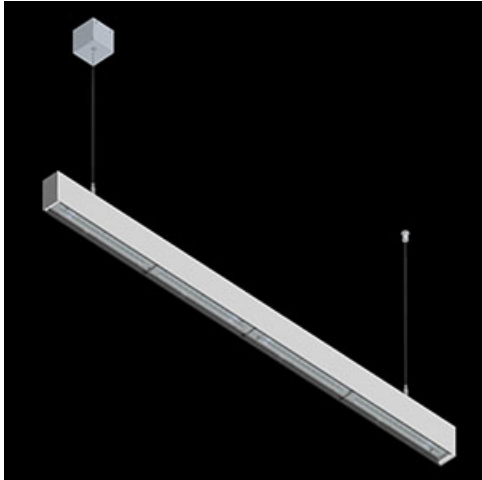

Produkt: X-LINE SLIM L-DOWN LED 4400 OPTICS-ASYM E 21 840 / L-1144MM S-1,5M**Indeks:** 19.4090.3621.21

Opis

Oprawa wykonana z profilu aluminiowego. Dystrybucja światła tylko w dolną półprzestrzeń (L-DOWN). W porównaniu z tradycyjnym X-Line LED, zmniejszone zostały gabaryty oprawy, a całość została zamknięta w wąskim na 48 mm profilu liniowym, co dodało produktowi bardziej eleganckiej formy. W X-Line Slim zastosowano układ optyczny oparty na przesłonie mlecznej PLX lub Micro-PRM lub soczewkach. Całość pozwala manipulować światłem i tworzyć systemy świetlne, ułatwiając tworzenie we wnętrzach warunków komfortowego widzenia i ich estetycznego wyglądu. Oprawa X-Line Slim przeznaczona jest do montażu na zawieszach.

Informacje o produkcie

Kategoria	Oprawy nastropowe
Rodzina	X-LINE SLIM LED
Nazwa	X-LINE SLIM L-DOWN LED 4400 OPTICS-ASYM E 21 840 / L-1144MM S-1,5M
Indeks	19.4090.3621.21

Dane świetlne i elektryczne

Typ źródła	LED
Strumień LED [lm]	4676
Moc LED [W]	21,8
Strumień oprawy [lm]	3694
Moc oprawy [W]	24,8
Skuteczność świetlna oprawy [lm/W]	149
Temperatura barwowa [K]	4000
CRI	>80
SDCM (źródła LED)	3
Kąt rozsyłu światła [°]	rozsył asymetryczny - lmax=-20°
Klasa ryzyka fotobiologicznego (PN-EN 62471)	RG0
Klasa ochrony	I
Stopień szczelności	IP40
Zasilanie	220..240 V, 50..60 Hz
Żywotność LED [h]	100000
Lx/By	L80/B10
Temperatura otoczenia [°C]	5 ÷ 35
Zasilacz elektroniczny	standard (E)
Współczynnik mocy cos φ	>0,95
Obciążalność obwodów	25 (B10), 40 (B16), 39 (C10), 62 (C16)

Dane mechaniczne

Montaż	na zwieszakach
Materiał	aluminium
Kolor	RAL 9006 (szary)
Przesłona	OPTICS (układ optyczny oparty na soczewkach)
Odporność mechaniczna	IK04
Wymiary [mm]	1144 x 48 x 70

Fotometria

Akcesoria

Nazwa SUSPENSION NEW TYPE-C
LENGHT-1,5 METER WITHOUT
WIRE 1-POINT

Zdjęcie