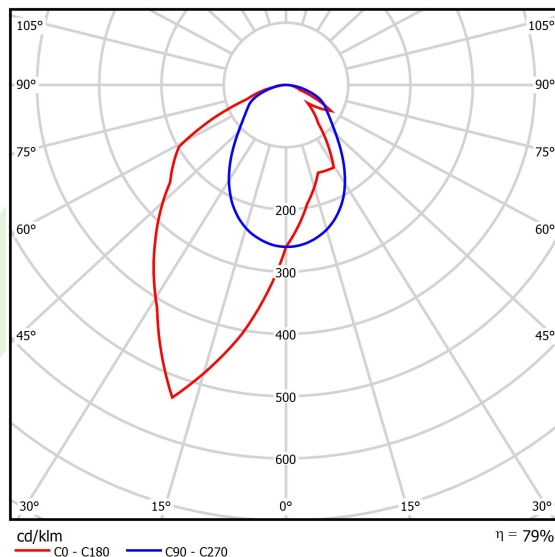

Produkt: X-LINE SLIM L-DOWN LED 4400 OPTICS-ASYM E 21 840 / L-1144MM S-1,5M**Indeks:** 19.4090.3621.21

Opis

Oprawa wykonana z profilu aluminiowego. Dystrybucja światła tylko w dolną półprzestrzeń (L-DOWN). W porównaniu z tradycyjnym X-Line LED, zmniejszone zostały gabaryty oprawy, a całość została zamknięta w wąskim na 48 mm profilu liniowym, co dodało produktowi bardziej eleganckiej formy. W X-Line Slim zastosowano układ optyczny oparty na przesłonie mlecznej PLX lub Micro-PRM lub soczewkach. Całość pozwala manipulować światłem i tworzyć systemy świetlne, ułatwiając tworzenie we wnętrzach warunków komfortowego widzenia i ich estetycznego wyglądu. Oprawa X-Line Slim przeznaczona jest do montażu na zawieszach. *Wybrane warianty opraw dostępne są z certyfikatem ENEC.

Informacje o produkcie

Kategoria	Oprawy nastropowe
Rodzina	X-LINE SLIM LED
Nazwa	X-LINE SLIM L-DOWN LED 4400 OPTICS-ASYM E 21 840 / L-1144MM S-1,5M
Indeks	19.4090.3621.21
EAN	5902107551803

Dane świetlne i elektryczne

Typ źródła	LED
Strumień LED [lm]	4676
Moc LED [W]	21,8
Strumień oprawy [lm]	3694
Moc oprawy [W]	24,8
Skuteczność świetlna oprawy [lm/W]	149
Temperatura barwowa [K]	4000
CRI	>80
SDCM (źródła LED)	3
Kąt rozsyłu światła [°]	rozsył asymetryczny - lmax=-20°
Klasa ryzyka fotobiologicznego (PN-EN 62471)	RG0
Klasa ochrony	I
Stopień szczelności	IP40
Zasilanie	220..240 V, 50..60 Hz
Żywotność LED [h]	100000
Lx/By	L80/B10
Temperatura otoczenia [°C]	5 ÷ 35
Zasilacz elektroniczny	standard (E)
Współczynnik mocy cos φ	>0,95
Obciążalność obwodów	25 (B10), 40 (B16), 39 (C10), 62 (C16)

Dane mechaniczne

Montaż	na zwieszakach
Materiał	aluminium
Kolor	RAL 9006 (szary)
Przesłona	OPTICS (układ optyczny oparty na soczewkach)
Odporność mechaniczna	IK04
Wymiary [mm]	1144 x 48 x 70

Fotometria

Aksesoria