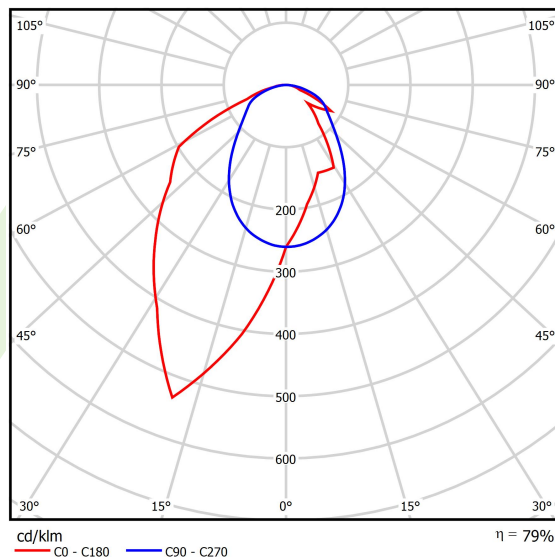

Produkt: X-LINE SLIM L-DOWN LED 4400 OPTICS-ASYM E 21 840 / L-1144MM S-1,5M**Indeks:** 19.4090.3621.21

Opis

Oprawa wykonana z profilu aluminiowego. Dystrybucja światła tylko w dolną półprzestrzeń (L-DOWN). W porównaniu z tradycyjnym X-Line LED, zmniejszone zostały gabaryty oprawy, a całość została zamknięta w wąskim na 48 mm profilu liniowym, co dodało produktowi bardziej eleganckiej formy. W X-Line Slim zastosowano układ optyczny oparty na przesłonie mlecznej PLX lub Micro-PRM lub soczewkach. Całość pozwala manipulować światłem i tworzyć systemy świetlne, ułatwiając tworzenie we wnętrzach warunków komfortowego widzenia i ich estetycznego wyglądu. Oprawa X-Line Slim przeznaczona jest do montażu na zawieszach.

Informacje o produkcie

Kategoria	Oprawy nastropowe
Rodzina	X-LINE SLIM LED
Nazwa	X-LINE SLIM L-DOWN LED 4400 OPTICS-ASYM E 21 840 / L-1144MM S-1,5M
Indeks	19.4090.3621.21

Dane świetlne i elektryczne

Typ źródła	LED
Strumień LED [lm]	4676
Moc LED [W]	21,8
Strumień oprawy [lm]	3694
Moc oprawy [W]	24,8
Skuteczność świetlna oprawy [lm/W]	132,6
Temperatura barwowa [K]	4000
CRI	>80
SDCM (źródła LED)	3
Kąt rozsyłu światła [°]	rozsył asymetryczny - lmax=-20°
Klasa ryzyka fotobiologicznego (PN-EN 62471)	RG0
Klasa ochrony	I
Stopień szczelności	IP40
Zasilanie	220..240 V, 50..60 Hz
Żywotność LED [h]	100000
Lx/By	L80/B10
Temperatura otoczenia [°C]	5 ÷ 35
Zasilacz elektroniczny	standard (E)
Współczynnik mocy cos φ	>0,95
Obciążalność obwodów	25 (B10), 40 (B16), 39 (C10), 62 (C16)

Dane mechaniczne

Montaż	na zwieszakach
Materiał	aluminium
Kolor	RAL 9006 (szary)
Przesłona	OPTICS (układ optyczny oparty na soczewkach)
Odporność mechaniczna	IK04
Wymiary [mm]	1144 x 48 x 70

Fotometria

Akcesoria