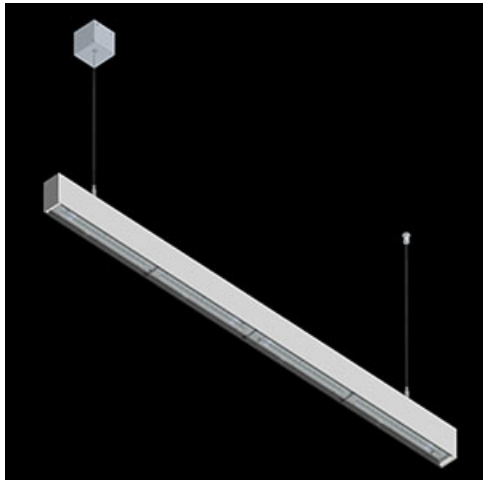

**Produkt:** X-LINE SLIM L-DOWN LED 4400 OPTICS-ASYM E 04 840 / L-1144MM S-1,5M**Indeks:** 19.4090.3621.04

## Opis

Oprawa wykonana z profilu aluminiowego. Dystrybucja światła tylko w dolną półprzestrzeń (L-DOWN). W porównaniu z tradycyjnym X-Line LED, zmniejszone zostały gabaryty oprawy, a całość została zamknięta w wąskim na 48 mm profilu liniowym, co dodało produktowi bardziej eleganckiej formy. W X-Line Slim zastosowano układ optyczny oparty na przesłonie mlecznej PLX lub Micro-PRM lub soczewkach. Całość pozwala manipulować światłem i tworzyć systemy świetlne, ułatwiając tworzenie we wnętrzach warunków komfortowego widzenia i ich estetycznego wyglądu. Oprawa X-Line Slim przeznaczona jest do montażu na zawieszach.

## Informacje o produkcie

Kategoria	Oprawy nastropowe
Rodzina	X-LINE SLIM LED
Nazwa	X-LINE SLIM L-DOWN LED 4400 OPTICS-ASYM E 04 840 / L-1144MM S-1,5M
Indeks	19.4090.3621.04

**Dane mechaniczne**

Montaż	<b>na zwieszakach</b>
Materiał	<b>aluminium</b>
Kolor	<b>RAL 9005 (czarny)</b>
Przesłona	<b>OPTICS (układ optyczny oparty na soczewkach)</b>
Odporność mechaniczna	<b>IK04</b>
Wymiary [mm]	<b>1144 x 48 x 70</b>