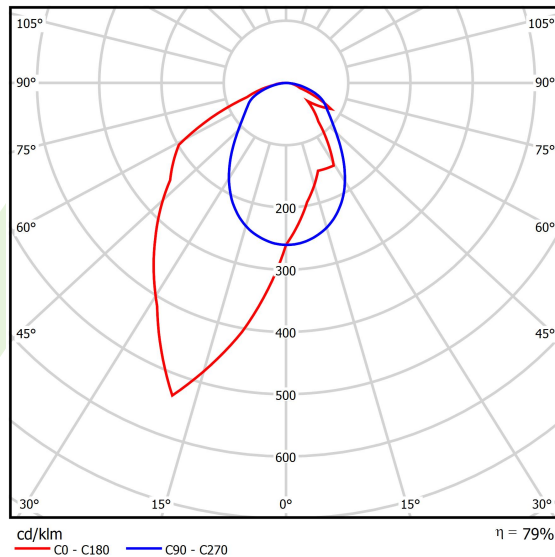

Dane mechaniczne

Montaż	na zwieszakach
Materiał	aluminium
Kolor	RAL 9005 (czarny)
Przesłona	OPTICS (układ optyczny oparty na soczewkach)
Odporność mechaniczna	IK04
Wymiary [mm]	1144 x 48 x 70

Fotometria