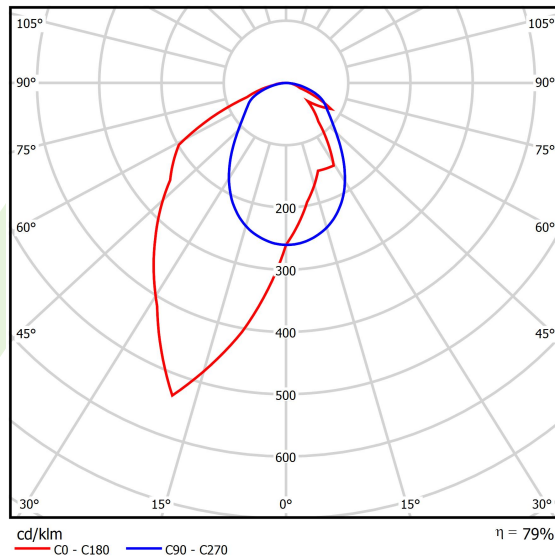

Produkt: X-LINE SLIM L-DOWN LED 4400 OPTICS-ASYM E 04 840 / L-1144MM S-1,5M**Indeks:** 19.4090.3621.04

Opis

Oprawa wykonana z profilu aluminiowego. Dystrybucja światła tylko w dolną półprzestrzeń (L-DOWN). W porównaniu z tradycyjnym X-Line LED, zmniejszone zostały gabaryty oprawy, a całość została zamknięta w wąskim na 48 mm profilu liniowym, co dodało produktowi bardziej eleganckiej formy. W X-Line Slim zastosowano układ optyczny oparty na przesłonie mlecznej PLX lub Micro-PRM lub soczewkach. Całość pozwala manipulować światłem i tworzyć systemy świetlne, ułatwiając tworzenie we wnętrzach warunków komfortowego widzenia i ich estetycznego wyglądu. Oprawa X-Line Slim przeznaczona jest do montażu na zawieszach.

Informacje o produkcie

Kategoria	Oprawy nastropowe
Rodzina	X-LINE SLIM LED
Nazwa	X-LINE SLIM L-DOWN LED 4400 OPTICS-ASYM E 04 840 / L-1144MM S-1,5M
Indeks	19.4090.3621.04

Dane świetlne i elektryczne

Typ źródła	LED
Strumień LED [lm]	4676
Moc LED [W]	21,8
Strumień oprawy [lm]	3694
Moc oprawy [W]	24,8
Skuteczność świetlna oprawy [lm/W]	132,6
Temperatura barwowa [K]	4000
CRI	>80
SDCM (źródła LED)	3
Kąt rozsyłu światła [°]	rozsył asymetryczny - lmax=-20°
Klasa ryzyka fotobiologicznego (PN-EN 62471)	RG0
Klasa ochrony	I
Stopień szczelności	IP40
Zasilanie	220..240 V, 50..60 Hz
Żywotność LED [h]	100000
Lx/By	L80/B10
Temperatura otoczenia [°C]	5 ÷ 35
Zasilacz elektroniczny	standard (E)
Współczynnik mocy cos φ	>0,95
Obciążalność obwodów	25 (B10), 40 (B16), 39 (C10), 62 (C16)

Dane mechaniczne

Montaż	na zwieszakach
Materiał	aluminium
Kolor	RAL 9005 (czarny)
Przesłona	OPTICS (układ optyczny oparty na soczewkach)
Odporność mechaniczna	IK04
Wymiary [mm]	1144 x 48 x 70

Fotometria