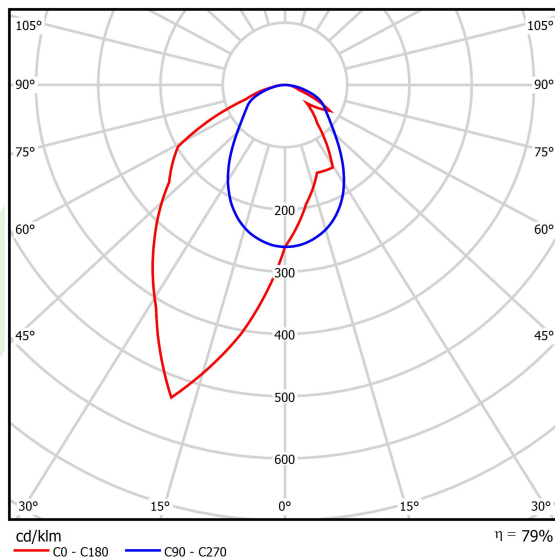

Produkt: X-LINE SLIM L-DOWN LED 4400 OPTICS-ASYM EDD 34 830 / L-1144MM S-1,5M**Indeks:** 19.4090.3613.34

Opis

Oprawa wykonana z profilu aluminiowego. Dystrybucja światła tylko w dolną półprzestrzeń (L-DOWN). W porównaniu z tradycyjnym X-Line LED, zmniejszone zostały gabaryty oprawy, a całość została zamknięta w wąskim na 48 mm profilu liniowym, co dodało produktowi bardziej eleganckiej formy. W X-Line Slim zastosowano układ optyczny oparty na przesłonie mlecznej PLX lub Micro-PRM lub soczewkach. Całość pozwala manipulować światłem i tworzyć systemy świetlne, ułatwiając tworzenie we wnętrzach warunków komfortowego widzenia i ich estetycznego wyglądu. Oprawa X-Line Slim przeznaczona jest do montażu na zawieszach.

Informacje o produkcie

Kategoria	Oprawy nastropowe
Rodzina	X-LINE SLIM LED
Nazwa	X-LINE SLIM L-DOWN LED 4400 OPTICS-ASYM EDD 34 830 / L-1144MM S-1,5M
Indeks	19.4090.3613.34

Dane świetlne i elektryczne

Typ źródła	LED
Strumień LED [lm]	4442
Moc LED [W]	21,8
Strumień oprawy [lm]	3509,2
Moc oprawy [W]	24,8
Skuteczność świetlna oprawy [lm/W]	132,6
Temperatura barwowa [K]	3000
CRI	>80
SDCM (źródła LED)	3
Kąt rozsyłu światła [°]	rozsył asymetryczny - lmax=-20°
Klasa ryzyka fotobiologicznego (PN-EN 62471)	RG0
Klasa ochrony	I
Stopień szczelności	IP40
Zasilanie	220..240 V, 50..60 Hz
Żywotność LED [h]	100000
Lx/By	L80/B10
Temperatura otoczenia [°C]	5 ÷ 35
Zasilacz elektroniczny	DIM DALI (EDD)
Współczynnik mocy cos φ	>0,95
Obciążalność obwodów	17 (B10), 28 (B16), 26 (C10), 41 (C16)

Dane mechaniczne

Montaż	na zwieszakach
Materiał	aluminium
Kolor	RAL 9016 (biały)
Przesłona	OPTICS (układ optyczny oparty na soczewkach)
Odporność mechaniczna	IK04
Wymiary [mm]	1144 x 48 x 70

Fotometria

Akcesoria