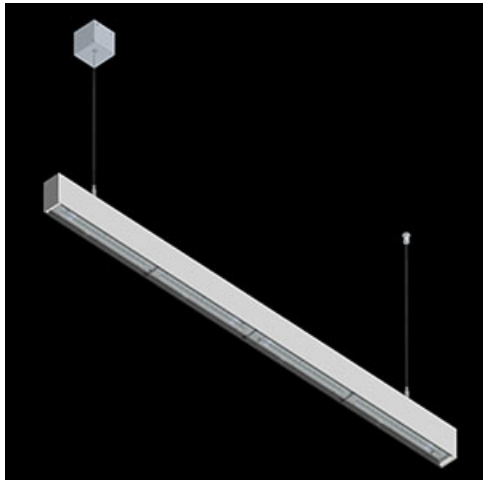

**Produkt:** X-LINE SLIM L-DOWN LED 4400 OPTICS-ASYM EDD 34 830 / L-1144MM S-1,5M**Indeks:** 19.4090.3613.34

## Opis

Oprawa wykonana z profilu aluminiowego. Dystrybucja światła tylko w dolną półprzestrzeń (L-DOWN). W porównaniu z tradycyjnym X-Line LED, zmniejszone zostały gabaryty oprawy, a całość została zamknięta w wąskim na 48 mm profilu liniowym, co dodało produktowi bardziej eleganckiej formy. W X-Line Slim zastosowano układ optyczny oparty na przesłonie mlecznej PLX lub Micro-PRM lub soczewkach. Całość pozwala manipulować światłem i tworzyć systemy świetlne, ułatwiając tworzenie we wnętrzach warunków komfortowego widzenia i ich estetycznego wyglądu. Oprawa X-Line Slim przeznaczona jest do montażu na zawieszach.

## Informacje o produkcie

Kategoria	Oprawy nastropowe
Rodzina	X-LINE SLIM LED
Nazwa	X-LINE SLIM L-DOWN LED 4400 OPTICS-ASYM EDD 34 830 / L-1144MM S-1,5M
Indeks	19.4090.3613.34

## Dane mechaniczne

Montaż	na zwieszakach
Materiał	aluminium
Kolor	RAL 9016 (biały)
Przesłona	OPTICS (układ optyczny oparty na soczewkach)
Odporność mechaniczna	IK04
Wymiary [mm]	1144 x 48 x 70