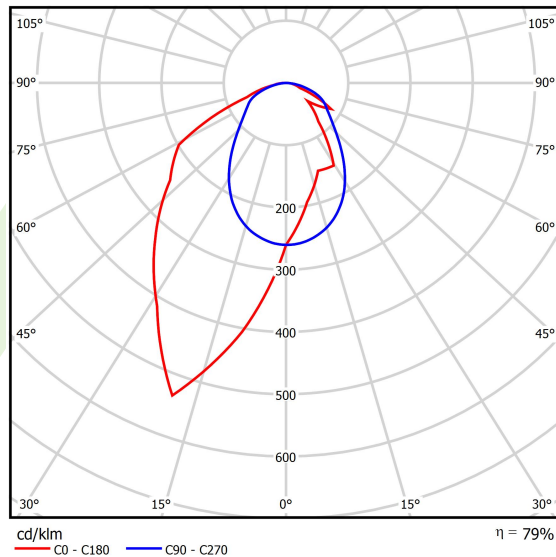

## Dane świetlne i elektryczne

Typ źródła	LED
Strumień LED [lm]	4442
Moc LED [W]	21,8
Strumień oprawy [lm]	3509,2
Moc oprawy [W]	24,8
Skuteczność świetlna oprawy [lm/W]	132,6
Temperatura barwowa [K]	3000
CRI	>80
SDCM (źródła LED)	3
Kąt rozsyłu światła [°]	rozsył asymetryczny - lmax=-20°
Klasa ryzyka fotobiologicznego (PN-EN 62471)	RG0
Klasa ochrony	I
Stopień szczelności	IP40
Zasilanie	220..240 V, 50..60 Hz
Żywotność LED [h]	100000
Lx/By	L80/B10
Temperatura otoczenia [°C]	5 ÷ 35
Zasilacz elektroniczny	DIM DALI (EDD)
Współczynnik mocy cos φ	>0,95
Obciążalność obwodów	17 (B10), 28 (B16), 26 (C10), 41 (C16)

## Fotometria