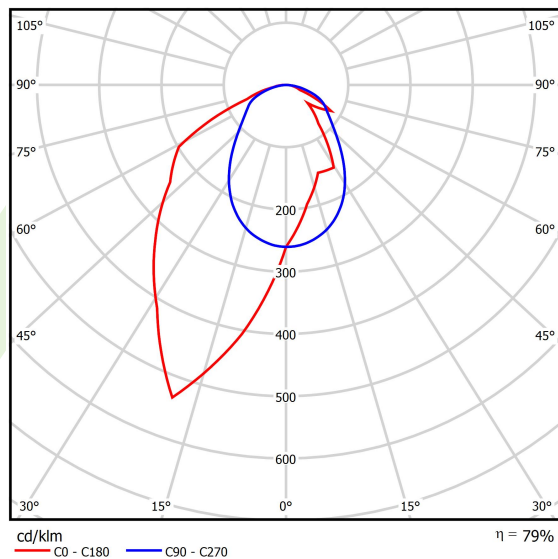

Dane mechaniczne

Montaż	na zwieszakach
Materiał	aluminium
Kolor	RAL 9016 (biały)
Przesłona	OPTICS (układ optyczny oparty na soczewkach)
Odporność mechaniczna	IK04
Wymiary [mm]	1144 x 48 x 70

Fotometria