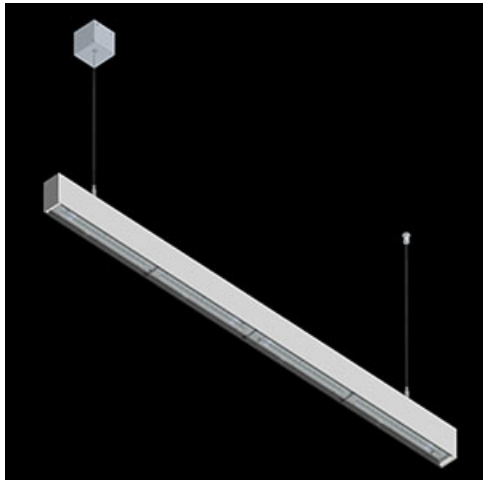

Produkt: X-LINE SLIM L-DOWN LED 4400 OPTICS-ASYM EDD 34 830 / L-1144MM S-1,5M**Indeks:** 19.4090.3613.34

Opis

Oprawa wykonana z profilu aluminiowego. Dystrybucja światła tylko w dolną półprzestrzeń (L-DOWN). W porównaniu z tradycyjnym X-Line LED, zmniejszone zostały gabaryty oprawy, a całość została zamknięta w wąskim na 48 mm profilu liniowym, co dodało produktowi bardziej eleganckiej formy. W X-Line Slim zastosowano układ optyczny oparty na przesłonie mlecznej PLX lub Micro-PRM lub soczewkach. Całość pozwala manipulować światłem i tworzyć systemy świetlne, ułatwiając tworzenie we wnętrzach warunków komfortowego widzenia i ich estetycznego wyglądu. Oprawa X-Line Slim przeznaczona jest do montażu na zawieszach.

Informacje o produkcie

Kategoria	Oprawy nastropowe
Rodzina	X-LINE SLIM LED
Nazwa	X-LINE SLIM L-DOWN LED 4400 OPTICS-ASYM EDD 34 830 / L-1144MM S-1,5M
Indeks	19.4090.3613.34

Dane świetlne i elektryczne

Typ źródła	LED
Strumień LED [lm]	4442
Moc LED [W]	21,8
Strumień oprawy [lm]	3509,2
Moc oprawy [W]	24,8
Skuteczność świetlna oprawy [lm/W]	132,6
Temperatura barwowa [K]	3000
CRI	>80
SDCM (źródła LED)	3
Kąt rozsyłu światła [°]	rozsył asymetryczny - lmax=-20°
Klasa ryzyka fotobiologicznego (PN-EN 62471)	RG0
Klasa ochrony	I
Stopień szczelności	IP40
Zasilanie	220..240 V, 50..60 Hz
Żywotność LED [h]	100000
Lx/By	L80/B10
Temperatura otoczenia [°C]	5 ÷ 35
Zasilacz elektroniczny	DIM DALI (EDD)
Współczynnik mocy cos φ	>0,95
Obciążalność obwodów	17 (B10), 28 (B16), 26 (C10), 41 (C16)

Dane mechaniczne

Montaż	na zwieszakach
Materiał	aluminium
Kolor	RAL 9016 (biały)
Przesłona	OPTICS (układ optyczny oparty na soczewkach)
Odporność mechaniczna	IK04
Wymiary [mm]	1144 x 48 x 70

Fotometria

Akcesoria

Nazwa SUSPENSION NEW TYPE-C
LENGHT-1,5 METER WITHOUT
WIRE 1-POINT

Zdjęcie