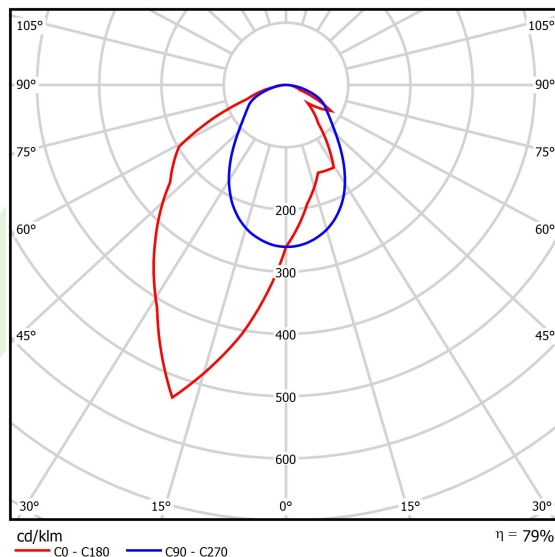

Produkt: X-LINE SLIM L-DOWN LED 4400 OPTICS-ASYM EDD 21 830 / L-1144MM S-1,5M**Indeks:** 19.4090.3613.21

Opis

Oprawa wykonana z profilu aluminiowego. Dystrybucja światła tylko w dolną półprzestrzeń (L-DOWN). W porównaniu z tradycyjnym X-Line LED, zmniejszone zostały gabaryty oprawy, a całość została zamknięta w wąskim na 48 mm profilu liniowym, co dodało produktowi bardziej eleganckiej formy. W X-Line Slim zastosowano układ optyczny oparty na przesłonie mlecznej PLX lub Micro-PRM lub soczewkach. Całość pozwala manipulować światłem i tworzyć systemy świetlne, ułatwiając tworzenie we wnętrzach warunków komfortowego widzenia i ich estetycznego wyglądu. Oprawa X-Line Slim przeznaczona jest do montażu na zawieszach. *Wybrane warianty opraw dostępne są z certyfikatem ENEC.

Informacje o produkcie

Kategoria	Oprawy nastropowe
Rodzina	X-LINE SLIM LED
Nazwa	X-LINE SLIM L-DOWN LED 4400 OPTICS-ASYM EDD 21 830 / L-1144MM S-1,5M
Indeks	19.4090.3613.21
EAN	5902107551841

Dane świetlne i elektryczne

Typ źródła	LED
Strumień LED [lm]	4442
Moc LED [W]	21,8
Strumień oprawy [lm]	3509,2
Moc oprawy [W]	24,8
Skuteczność świetlna oprawy [lm/W]	141,5
Temperatura barwowa [K]	3000
CRI	>80
SDCM (źródła LED)	3
Kąt rozsyłu światła [°]	rozsył asymetryczny - lmax=-20°
Klasa ryzyka fotobiologicznego (PN-EN 62471)	RG0
Klasa ochrony	I
Stopień szczelności	IP40
Zasilanie	220..240 V, 50..60 Hz
Żywotność LED [h]	100000
Lx/By	L80/B10
Temperatura otoczenia [°C]	5 ÷ 35
Zasilacz elektroniczny	DIM DALI (EDD)
Współczynnik mocy cos φ	>0,95
Obciążalność obwodów	17 (B10), 28 (B16), 26 (C10), 41 (C16)

Dane mechaniczne

Montaż	na zwieszakach
Materiał	aluminium
Kolor	RAL 9006 (szary)
Przesłona	OPTICS (układ optyczny oparty na soczewkach)
Odporność mechaniczna	IK04
Wymiary [mm]	1144 x 48 x 70

Fotometria

Akcesoria