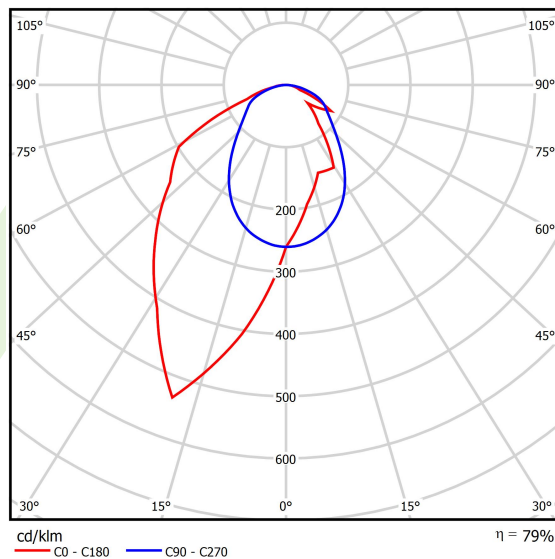

## Dane świetlne i elektryczne

Typ źródła	LED
Strumień LED [lm]	4442
Moc LED [W]	21,8
Strumień oprawy [lm]	3509,2
Moc oprawy [W]	24,8
Skuteczność świetlna oprawy [lm/W]	141,5
Temperatura barwowa [K]	3000
CRI	>80
SDCM (źródła LED)	3
Kąt rozsyłu światła [°]	rozsył asymetryczny - lmax=-20°
Klasa ryzyka fotobiologicznego (PN-EN 62471)	RG0
Klasa ochrony	I
Stopień szczelności	IP40
Zasilanie	220..240 V, 50..60 Hz
Żywotność LED [h]	100000
Lx/By	L80/B10
Temperatura otoczenia [°C]	5 ÷ 35
Zasilacz elektroniczny	DIM DALI (EDD)
Współczynnik mocy cos φ	>0,95
Obciążalność obwodów	17 (B10), 28 (B16), 26 (C10), 41 (C16)

## Fotometria