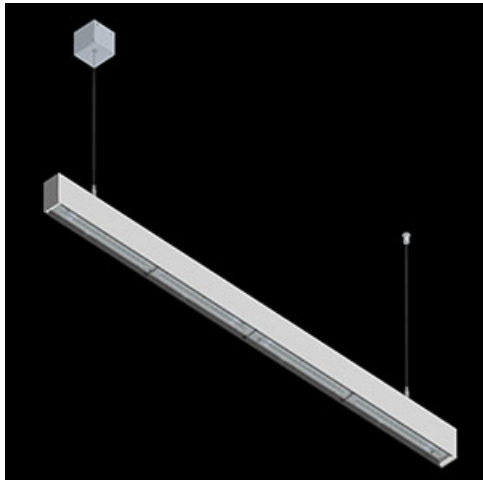

**Produkt:** X-LINE SLIM L-DOWN LED 4400 OPTICS-ASYM EDD 24 830 / L-1144MM S-1,5M**Indeks:** 19.4090.3613.24

## Opis

Oprawa wykonana z profilu aluminiowego. Dystrybucja światła tylko w dolną półprzestrzeń (L-DOWN). W porównaniu z tradycyjnym X-Line LED, zmniejszone zostały gabaryty oprawy, a całość została zamknięta w wąskim na 48 mm profilu liniowym, co dodało produktowi bardziej eleganckiej formy. W X-Line Slim zastosowano układ optyczny oparty na przesłonie mlecznej PLX lub Micro-PRM lub soczewkach. Całość pozwala manipulować światłem i tworzyć systemy świetlne, ułatwiając tworzenie we wnętrzach warunków komfortowego widzenia i ich estetycznego wyglądu. Oprawa X-Line Slim przeznaczona jest do montażu na zawieszach.

## Informacje o produkcie

Kategoria	Oprawy nastropowe
Rodzina	X-LINE SLIM LED
Nazwa	X-LINE SLIM L-DOWN LED 4400 OPTICS-ASYM EDD 24 830 / L-1144MM S-1,5M
Indeks	19.4090.3613.24

## Dane mechaniczne

Montaż	na zwieszakach
Materiał	aluminium
Kolor	anodowane aluminium
Przesłona	OPTICS (układ optyczny oparty na soczewkach)
Odporność mechaniczna	IK04
Wymiary [mm]	1144 x 48 x 70