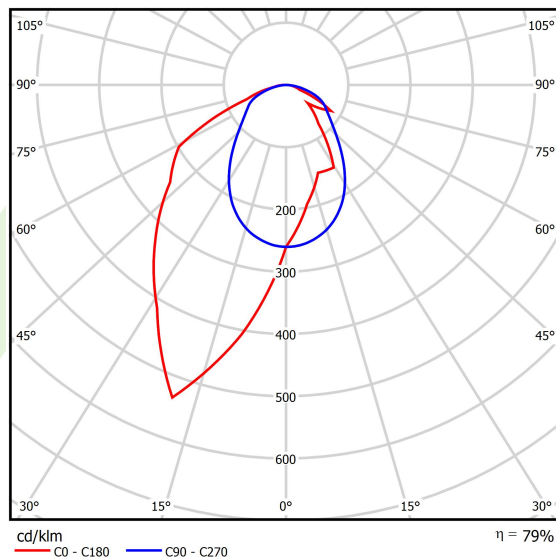

Dane mechaniczne

Montaż	na zwieszakach
Materiał	aluminium
Kolor	RAL 9005 (czarny)
Przesłona	OPTICS (układ optyczny oparty na soczewkach)
Odporność mechaniczna	IK04
Wymiary [mm]	1144 x 48 x 70

Fotometria