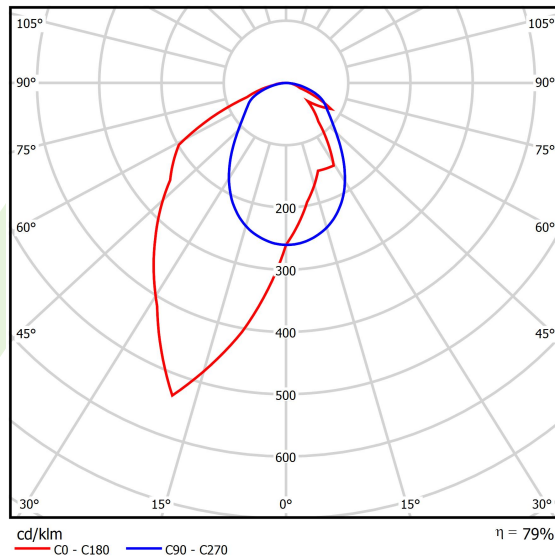

Produkt: X-LINE SLIM L-DOWN LED 4400 OPTICS-ASYM EDD 04 830 / L-1144MM S-1,5M**Indeks:** 19.4090.3613.04

Opis

Oprawa wykonana z profilu aluminiowego. Dystrybucja światła tylko w dolną półprzestrzeń (L-DOWN). W porównaniu z tradycyjnym X-Line LED, zmniejszone zostały gabaryty oprawy, a całość została zamknięta w wąskim na 48 mm profilu liniowym, co dodało produktowi bardziej eleganckiej formy. W X-Line Slim zastosowano układ optyczny oparty na przesłonie mlecznej PLX lub Micro-PRM lub soczewkach. Całość pozwala manipulować światłem i tworzyć systemy świetlne, ułatwiając tworzenie we wnętrzach warunków komfortowego widzenia i ich estetycznego wyglądu. Oprawa X-Line Slim przeznaczona jest do montażu na zawieszach.

Informacje o produkcie

Kategoria	Oprawy nastropowe
Rodzina	X-LINE SLIM LED
Nazwa	X-LINE SLIM L-DOWN LED 4400 OPTICS-ASYM EDD 04 830 / L-1144MM S-1,5M
Indeks	19.4090.3613.04

Dane świetlne i elektryczne

Typ źródła	LED
Strumień LED [lm]	4442
Moc LED [W]	21,8
Strumień oprawy [lm]	3509,2
Moc oprawy [W]	24,8
Skuteczność świetlna oprawy [lm/W]	141,5
Temperatura barwowa [K]	3000
CRI	>80
SDCM (źródła LED)	3
Kąt rozsyłu światła [°]	rozsył asymetryczny - lmax=-20°
Klasa ryzyka fotobiologicznego (PN-EN 62471)	RG0
Klasa ochrony	I
Stopień szczelności	IP40
Zasilanie	220..240 V, 50..60 Hz
Żywotność LED [h]	100000
Lx/By	L80/B10
Temperatura otoczenia [°C]	5 ÷ 35
Zasilacz elektroniczny	DIM DALI (EDD)
Współczynnik mocy cos φ	>0,95
Obciążalność obwodów	17 (B10), 28 (B16), 26 (C10), 41 (C16)

Dane mechaniczne

Montaż	na zwieszakach
Materiał	aluminium
Kolor	RAL 9005 (czarny)
Przesłona	OPTICS (układ optyczny oparty na soczewkach)
Odporność mechaniczna	IK04
Wymiary [mm]	1144 x 48 x 70

Fotometria