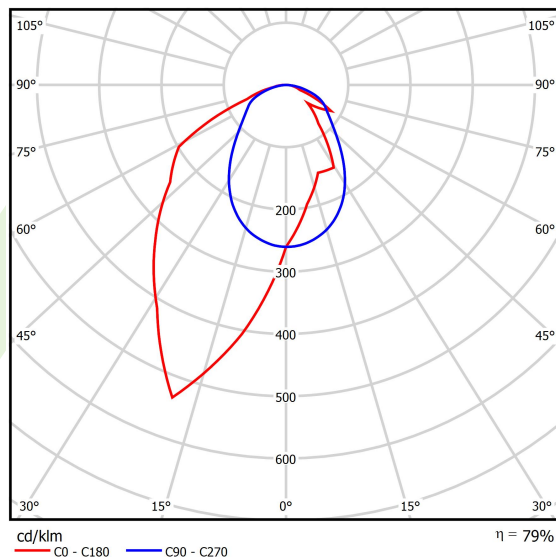

Produkt: X-LINE SLIM L-DOWN LED 4400 OPTICS-ASYM EDD 04 830 / L-1144MM S-1,5M**Indeks:** 19.4090.3613.04

Opis

Oprawa wykonana z profilu aluminiowego. Dystrybucja światła tylko w dolną półprzestrzeń (L-DOWN). W porównaniu z tradycyjnym X-Line LED, zmniejszone zostały gabaryty oprawy, a całość została zamknięta w wąskim na 48 mm profilu liniowym, co dodało produktowi bardziej eleganckiej formy. W X-Line Slim zastosowano układ optyczny oparty na przesłonie mlecznej PLX lub Micro-PRM lub soczewkach. Całość pozwala manipulować światłem i tworzyć systemy świetlne, ułatwiając tworzenie we wnętrzach warunków komfortowego widzenia i ich estetycznego wyglądu. Oprawa X-Line Slim przeznaczona jest do montażu na zawieszach.

Informacje o produkcie

Kategoria	Oprawy nastropowe
Rodzina	X-LINE SLIM LED
Nazwa	X-LINE SLIM L-DOWN LED 4400 OPTICS-ASYM EDD 04 830 / L-1144MM S-1,5M
Indeks	19.4090.3613.04

Dane świetlne i elektryczne

Typ źródła	LED
Strumień LED [lm]	4442
Moc LED [W]	21,8
Strumień oprawy [lm]	3509,2
Moc oprawy [W]	24,8
Skuteczność świetlna oprawy [lm/W]	132,6
Temperatura barwowa [K]	3000
CRI	>80
SDCM (źródła LED)	3
Kąt rozsyłu światła [°]	rozsył asymetryczny - lmax=-20°
Klasa ryzyka fotobiologicznego (PN-EN 62471)	RG0
Klasa ochrony	I
Stopień szczelności	IP40
Zasilanie	220..240 V, 50..60 Hz
Żywotność LED [h]	100000
Lx/By	L80/B10
Temperatura otoczenia [°C]	5 ÷ 35
Zasilacz elektroniczny	DIM DALI (EDD)
Współczynnik mocy cos φ	>0,95
Obciążalność obwodów	17 (B10), 28 (B16), 26 (C10), 41 (C16)

Dane mechaniczne

Montaż	na zwieszakach
Materiał	aluminium
Kolor	RAL 9005 (czarny)
Przesłona	OPTICS (układ optyczny oparty na soczewkach)
Odporność mechaniczna	IK04
Wymiary [mm]	1144 x 48 x 70

Fotometria