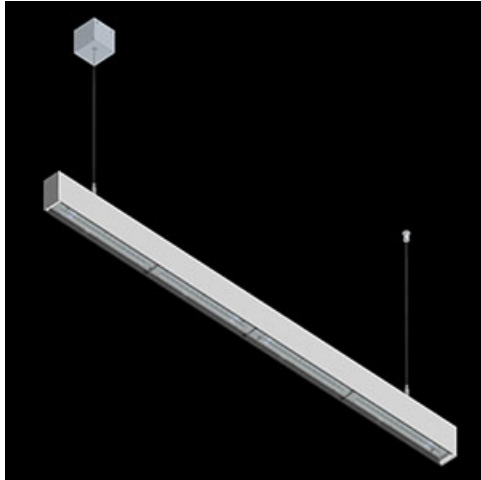

Produkt: X-LINE SLIM L-DOWN LED 4400 OPTICS-ASYM EDD 04 830 / L-1144MM S-1,5M

Index: 19.4090.3613.04

Beschreibung

Innenbeleuchtung. Montageart: an Aufhängebügeln. Gehäuse aus Aluminium. Farbe - RAL 9005 (schwarz). Abmessungen: 1144 x 48 x 70 mm. Abdeckung: OPTICS (Linsen). Der Wirkungsgrad des optischen Systems ist 79,01%. Abstrahlwinkel: asymmetrische Lichtverteilung - $I_{max}=-20^\circ$. Lichtquelle: LED. Farbtemperatur 3000 K. SDCM=3. CRI>80. Lebensdauer: 100000 h L80/B10. Leuchtenlichtstrom: 3509,2 lm. Gesamtleistungsaufnahme: 24,8 W. Leuchten Lichtausbeute: 132,6 lm/W. Vorschaltgerät: DIM DALI (EDD). Netzspannung 220..240 V, 50..60 Hz. Belastbarkeit der Schaltung: 17 (B10), 28 (B16), 26 (C10), 41 (C16). Umgebungstemperatur: 5 ÷ 35° C. Schutzart: IP40. Stoßfestigkeitsgrad: IK04. Schutzklasse: I. Photobiologische Risikoklasse (IEC/EN 62471): RG0. Die Leuchte kann in CLO-Ausführung (Constant Lumen Output) hergestellt werden. Bitte prüfen Sie im Datenblatt und in der Montageanleitung, ob Montagezubehör erforderlich ist.

Technische Daten

Montageart	an Aufhängebügeln
Leuchtenkörper	Aluminium
Leuchtenfarbe	RAL 9005 (schwarz)
Abdeckung	OPTICS (Linsen)
Stoßfestigkeitsgrad	IK04
Abmessungen [mm]	1144 x 48 x 70

Lichtverteilung