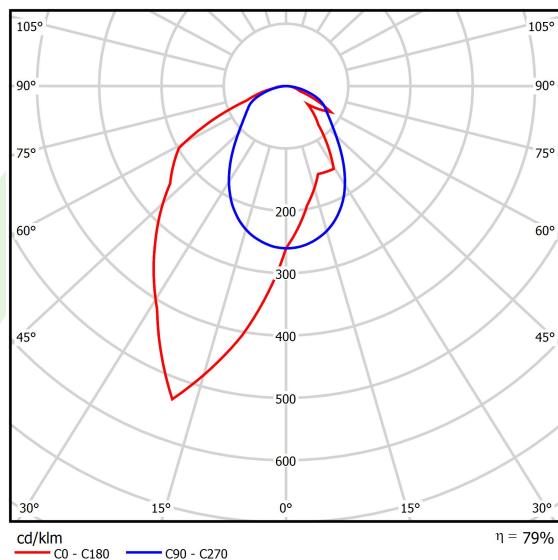

Dane mechaniczne

Montaż	na zwieszakach
Materiał	aluminium
Kolor	RAL 9016 (biały)
Przesłona	OPTICS (układ optyczny oparty na soczewkach)
Odporność mechaniczna	IK04
Waga [kg]	1,99
Wymiary [mm]	1144 x 48 x 70

Fotometria