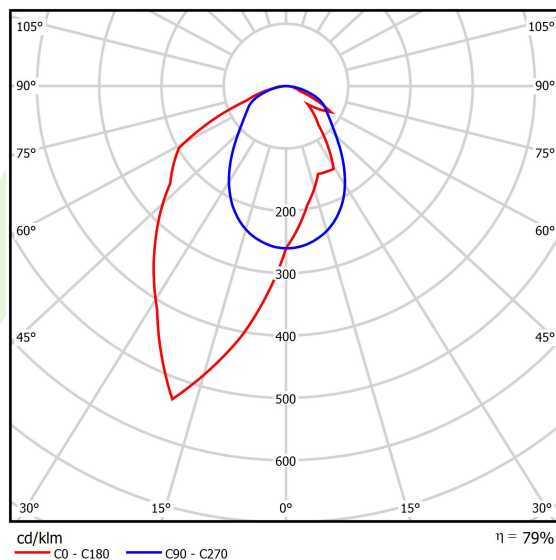

## Dane świetlne i elektryczne

Typ źródła	LED
Strumień LED [lm]	4442
Moc LED [W]	21,8
Strumień oprawy [lm]	3509,2
Moc oprawy [W]	24,8
Skuteczność świetlna oprawy [lm/W]	141,5
Temperatura barwowa [K]	3000
CRI	>80
SDCM (źródła LED)	3
Kąt rozsyłu światła [°]	rozsył asymetryczny - lmax=-20°
Klasa ryzyka fotobiologicznego (PN-EN 62471)	RG0
Klasa ochrony	I
Stopień szczelności	IP40
Zasilanie	220..240 V, 50..60 Hz
Żywotność LED [h]	100000
Lx/By	L80/B10
Temperatura otoczenia [°C]	5 ÷ 35
Zasilacz elektroniczny	standard (E)
Współczynnik mocy cos φ	>0,95
Obciążalność obwodów	25 (B10), 40 (B16), 39 (C10), 62 (C16)

## Dane mechaniczne

Montaż	na zwieszakach
Materiał	aluminium
Kolor	RAL 9016 (biały)
Przesłona	OPTICS (układ optyczny oparty na soczewkach)
Odporność mechaniczna	IK04
Waga [kg]	1,99
Wymiary [mm]	1144 x 48 x 70

## Fotometria