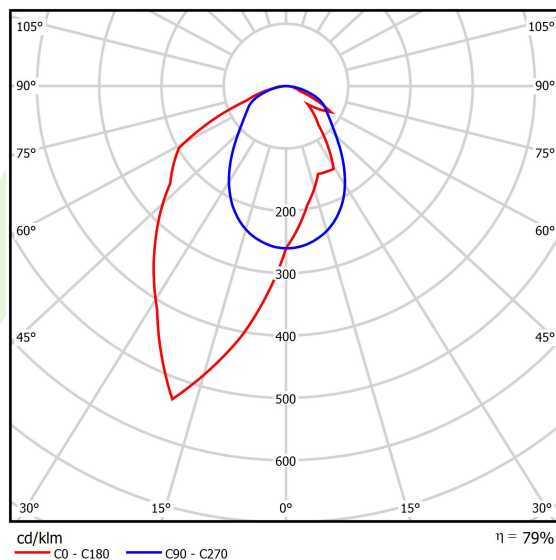

Dane mechaniczne

Montaż	na zwieszakach
Materiał	aluminium
Kolor	RAL 9016 (biały)
Przesłona	OPTICS (układ optyczny oparty na soczewkach)
Odporność mechaniczna	IK04
Waga [kg]	1,99
Wymiary [mm]	1144 x 48 x 70

Fotometria