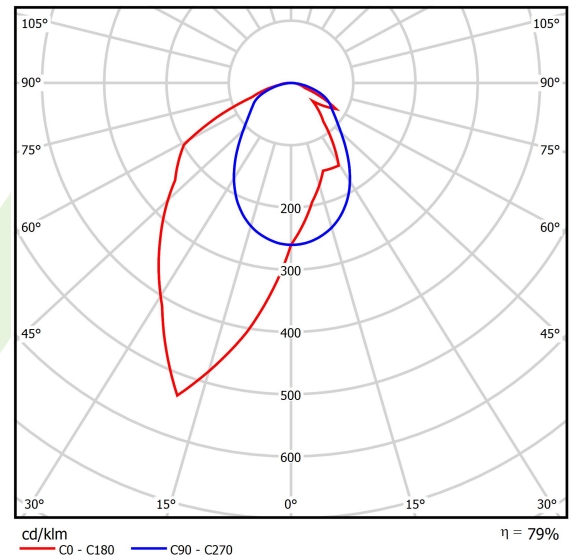

Technische Daten

Montageart	an Aufhängebügeln
Leuchtenkörper	Aluminium
Leuchtenfarbe	RAL 9016 (weiß)
Abdeckung	OPTICS (Linsen)
Stoßfestigkeitsgrad	IK04
Gewicht [kg]	1,99
Abmessungen [mm]	1144 x 48 x 70

Lichtverteilung