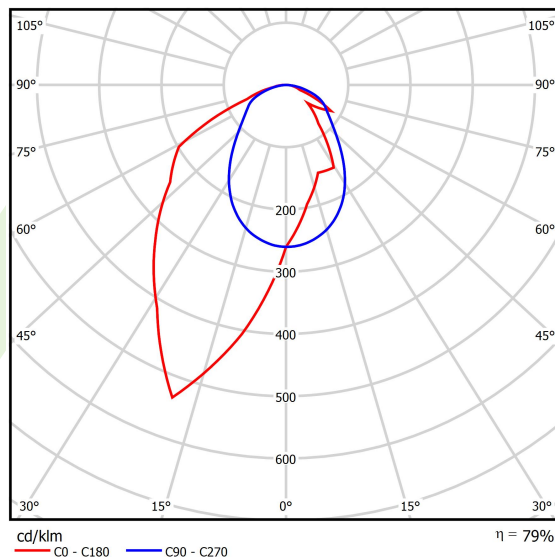

Produkt: X-LINE SLIM L-DOWN LED 4400 OPTICS-ASYM E 21 830 / L-1144MM S-1,5M**Indeks:** 19.4090.3611.21

Opis

Oprawa wykonana z profilu aluminiowego. Dystrybucja światła tylko w dolną półprzestrzeń (L-DOWN). W porównaniu z tradycyjnym X-Line LED, zmniejszone zostały gabaryty oprawy, a całość została zamknięta w wąskim na 48 mm profilu liniowym, co dodało produktowi bardziej eleganckiej formy. W X-Line Slim zastosowano układ optyczny oparty na przesłonie mlecznej PLX lub Micro-PRM lub soczewkach. Całość pozwala manipulować światłem i tworzyć systemy świetlne, ułatwiając tworzenie we wnętrzach warunków komfortowego widzenia i ich estetycznego wyglądu. Oprawa X-Line Slim przeznaczona jest do montażu na zawieszach.

Informacje o produkcie

Kategoria	Oprawy nastropowe
Rodzina	X-LINE SLIM LED
Nazwa	X-LINE SLIM L-DOWN LED 4400 OPTICS-ASYM E 21 830 / L-1144MM S-1,5M
Indeks	19.4090.3611.21

Dane świetlne i elektryczne

Typ źródła	LED
Strumień LED [lm]	4442
Moc LED [W]	21,8
Strumień oprawy [lm]	3509,2
Moc oprawy [W]	24,8
Skuteczność świetlna oprawy [lm/W]	141,5
Temperatura barwowa [K]	3000
CRI	>80
SDCM (źródła LED)	3
Kąt rozsyłu światła [°]	rozsył asymetryczny - lmax=-20°
Klasa ryzyka fotobiologicznego (PN-EN 62471)	RG0
Klasa ochrony	I
Stopień szczelności	IP40
Zasilanie	220..240 V, 50..60 Hz
Żywotność LED [h]	100000
Lx/By	L80/B10
Temperatura otoczenia [°C]	5 ÷ 35
Zasilacz elektroniczny	standard (E)
Współczynnik mocy cos φ	>0,95
Obciążalność obwodów	25 (B10), 40 (B16), 39 (C10), 62 (C16)

Dane mechaniczne

Montaż	na zwieszakach
Materiał	aluminium
Kolor	RAL 9006 (szary)
Przesłona	OPTICS (układ optyczny oparty na soczewkach)
Odporność mechaniczna	IK04
Wymiary [mm]	1144 x 48 x 70

Fotometria

Akcesoria