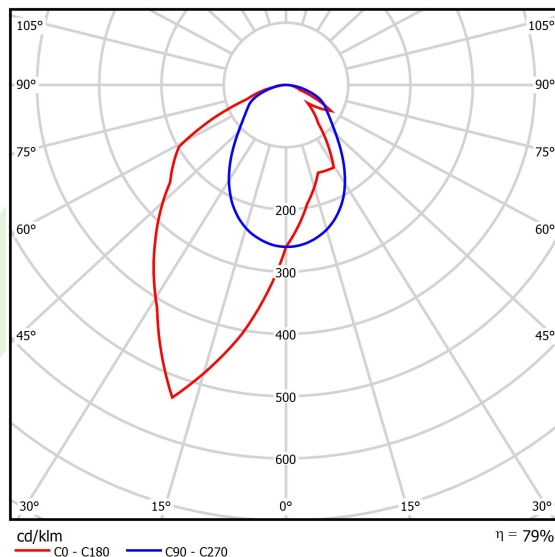

Produkt: X-LINE SLIM L-DOWN LED 4400 OPTICS-ASYM E 21 830 / L-1144MM S-1,5M**Indeks:** 19.4090.3611.21

Opis

Oprawa wykonana z profilu aluminiowego. Dystrybucja światła tylko w dolną półprzestrzeń (L-DOWN). W porównaniu z tradycyjnym X-Line LED, zmniejszone zostały gabaryty oprawy, a całość została zamknięta w wąskim na 48 mm profilu liniowym, co dodało produktowi bardziej eleganckiej formy. W X-Line Slim zastosowano układ optyczny oparty na przesłonie mlecznej PLX lub Micro-PRM lub soczewkach. Całość pozwala manipulować światłem i tworzyć systemy świetlne, ułatwiając tworzenie we wnętrzach warunków komfortowego widzenia i ich estetycznego wyglądu. Oprawa X-Line Slim przeznaczona jest do montażu na zawieszach. *Wybrane warianty opraw dostępne są z certyfikatem ENEC.

Informacje o produkcie

Kategoria	Oprawy nastropowe
Rodzina	X-LINE SLIM LED
Nazwa	X-LINE SLIM L-DOWN LED 4400 OPTICS-ASYM E 21 830 / L-1144MM S-1,5M
Indeks	19.4090.3611.21
EAN	5902107551797

Dane świetlne i elektryczne

Typ źródła	LED
Strumień LED [lm]	4442
Moc LED [W]	21,8
Strumień oprawy [lm]	3509,2
Moc oprawy [W]	24,8
Skuteczność świetlna oprawy [lm/W]	141,5
Temperatura barwowa [K]	3000
CRI	>80
SDCM (źródła LED)	3
Kąt rozsyłu światła [°]	rozsył asymetryczny - lmax=-20°
Klasa ryzyka fotobiologicznego (PN-EN 62471)	RG0
Klasa ochrony	I
Stopień szczelności	IP40
Zasilanie	220..240 V, 50..60 Hz
Żywotność LED [h]	100000
Lx/By	L80/B10
Temperatura otoczenia [°C]	5 ÷ 35
Zasilacz elektroniczny	standard (E)
Współczynnik mocy cos φ	>0,95
Obciążalność obwodów	25 (B10), 40 (B16), 39 (C10), 62 (C16)

Dane mechaniczne

Montaż	na zwieszakach
Materiał	aluminium
Kolor	RAL 9006 (szary)
Przesłona	OPTICS (układ optyczny oparty na soczewkach)
Odporność mechaniczna	IK04
Wymiary [mm]	1144 x 48 x 70

Fotometria

Akcesoria