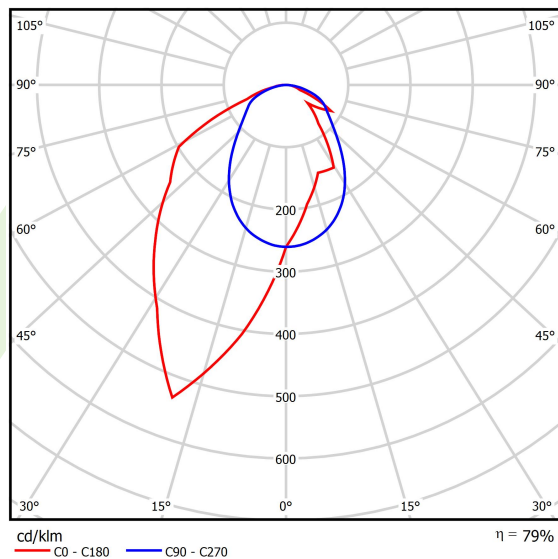

## Dane świetlne i elektryczne

Typ źródła	LED
Strumień LED [lm]	4442
Moc LED [W]	21,8
Strumień oprawy [lm]	3509,2
Moc oprawy [W]	24,8
Skuteczność świetlna oprawy [lm/W]	141,5
Temperatura barwowa [K]	3000
CRI	>80
SDCM (źródła LED)	3
Kąt rozsyłu światła [°]	rozsył asymetryczny - lmax=-20°
Klasa ryzyka fotobiologicznego (PN-EN 62471)	RG0
Klasa ochrony	I
Stopień szczelności	IP40
Zasilanie	220..240 V, 50..60 Hz
Żywotność LED [h]	100000
Lx/By	L80/B10
Temperatura otoczenia [°C]	5 ÷ 35
Zasilacz elektroniczny	standard (E)
Współczynnik mocy cos φ	>0,95
Obciążalność obwodów	30 (B10), 48 (B16), 43 (C10), 70 (C16)

## Fotometria