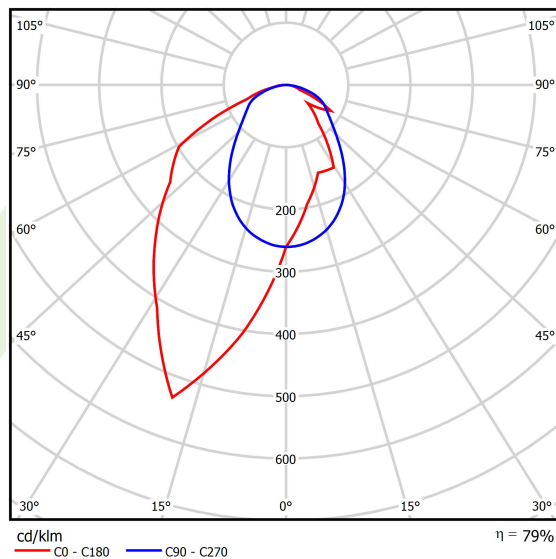

## Dane świetlne i elektryczne

Typ źródła	LED
Strumień LED [lm]	4442
Moc LED [W]	21,8
Strumień oprawy [lm]	3509,2
Moc oprawy [W]	24,8
Skuteczność świetlna oprawy [lm/W]	141,5
Temperatura barwowa [K]	3000
CRI	>80
SDCM (źródła LED)	3
Kąt rozsyłu światła [°]	rozsył asymetryczny - lmax=-20°
Klasa ryzyka fotobiologicznego (PN-EN 62471)	RG0
Klasa ochrony	I
Stopień szczelności	IP40
Zasilanie	220..240 V, 50..60 Hz
Żywotność LED [h]	100000
Lx/By	L80/B10
Temperatura otoczenia [°C]	5 ÷ 35
Zasilacz elektroniczny	standard (E)
Współczynnik mocy cos φ	>0,95
Obciążalność obwodów	30 (B10), 48 (B16), 43 (C10), 70 (C16)

## Fotometria