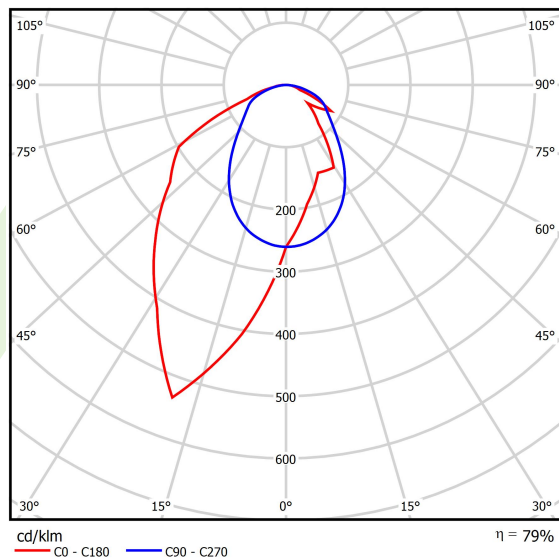

Produkt: X-LINE SLIM L-DOWN LED 4400 OPTICS-ASYM E 04 830 / L-1144MM S-1,5M**Indeks:** 19.4090.3611.04

Opis

Oprawa wykonana z profilu aluminiowego. Dystrybucja światła tylko w dolną półprzestrzeń (L-DOWN). W porównaniu z tradycyjnym X-Line LED, zmniejszone zostały gabaryty oprawy, a całość została zamknięta w wąskim na 48 mm profilu liniowym, co dodało produktowi bardziej eleganckiej formy. W X-Line Slim zastosowano układ optyczny oparty na przesłonie mlecznej PLX lub Micro-PRM lub soczewkach. Całość pozwala manipulować światłem i tworzyć systemy świetlne, ułatwiając tworzenie we wnętrzach warunków komfortowego widzenia i ich estetycznego wyglądu. Oprawa X-Line Slim przeznaczona jest do montażu na zawieszach.

Informacje o produkcie

Kategoria	Oprawy nastropowe
Rodzina	X-LINE SLIM LED
Nazwa	X-LINE SLIM L-DOWN LED 4400 OPTICS-ASYM E 04 830 / L-1144MM S-1,5M
Indeks	19.4090.3611.04

Dane świetlne i elektryczne

Typ źródła	LED
Strumień LED [lm]	4442
Moc LED [W]	21,8
Strumień oprawy [lm]	3509,2
Moc oprawy [W]	24,8
Skuteczność świetlna oprawy [lm/W]	141,5
Temperatura barwowa [K]	3000
CRI	>80
SDCM (źródła LED)	3
Kąt rozsyłu światła [°]	rozsył asymetryczny - lmax=-20°
Klasa ryzyka fotobiologicznego (PN-EN 62471)	RG0
Klasa ochrony	I
Stopień szczelności	IP40
Zasilanie	220..240 V, 50..60 Hz
Żywotność LED [h]	100000
Lx/By	L80/B10
Temperatura otoczenia [°C]	5 ÷ 35
Zasilacz elektroniczny	standard (E)
Współczynnik mocy cos φ	>0,95
Obciążalność obwodów	25 (B10), 40 (B16), 39 (C10), 62 (C16)

Dane mechaniczne

Montaż	na zwieszakach
Materiał	aluminium
Kolor	RAL 9005 (czarny)
Przesłona	OPTICS (układ optyczny oparty na soczewkach)
Odporność mechaniczna	IK04
Wymiary [mm]	1144 x 48 x 70

Fotometria