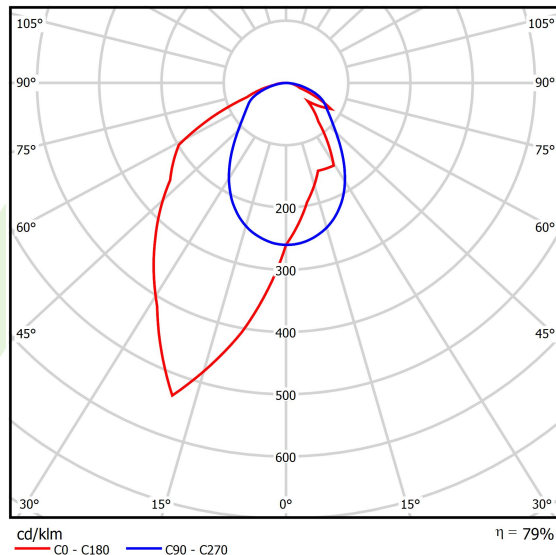

Produkt: X-LINE SLIM L-DOWN LED 4400 OPTICS-ASYM E 04 830 / L-1144MM S-1,5M**Indeks:** 19.4090.3611.04

Opis

Oprawa wykonana z profilu aluminiowego. Dystrybucja światła tylko w dolną półprzestrzeń (L-DOWN). W porównaniu z tradycyjnym X-Line LED, zmniejszone zostały gabaryty oprawy, a całość została zamknięta w wąskim na 48 mm profilu liniowym, co dodało produktowi bardziej eleganckiej formy. W X-Line Slim zastosowano układ optyczny oparty na przesłonie mlecznej PLX lub Micro-PRM lub soczewkach. Całość pozwala manipulować światłem i tworzyć systemy świetlne, ułatwiając tworzenie we wnętrzach warunków komfortowego widzenia i ich estetycznego wyglądu. Oprawa X-Line Slim przeznaczona jest do montażu na zawieszach.

Informacje o produkcie

Kategoria	Oprawy nastropowe
Rodzina	X-LINE SLIM LED
Nazwa	X-LINE SLIM L-DOWN LED 4400 OPTICS-ASYM E 04 830 / L-1144MM S-1,5M
Indeks	19.4090.3611.04

Dane świetlne i elektryczne

Typ źródła	LED
Strumień LED [lm]	4442
Moc LED [W]	21,8
Strumień oprawy [lm]	3509,2
Moc oprawy [W]	24,8
Skuteczność świetlna oprawy [lm/W]	132,6
Temperatura barwowa [K]	3000
CRI	>80
SDCM (źródła LED)	3
Kąt rozsyłu światła [°]	rozsył asymetryczny - lmax=-20°
Klasa ryzyka fotobiologicznego (PN-EN 62471)	RG0
Klasa ochrony	I
Stopień szczelności	IP40
Zasilanie	220..240 V, 50..60 Hz
Żywotność LED [h]	100000
Lx/By	L80/B10
Temperatura otoczenia [°C]	5 ÷ 35
Zasilacz elektroniczny	standard (E)
Współczynnik mocy cos φ	>0,95
Obciążalność obwodów	25 (B10), 40 (B16), 39 (C10), 62 (C16)

Dane mechaniczne

Montaż	na zwieszakach
Materiał	aluminium
Kolor	RAL 9005 (czarny)
Przesłona	OPTICS (układ optyczny oparty na soczewkach)
Odporność mechaniczna	IK04
Wymiary [mm]	1144 x 48 x 70

Fotometria