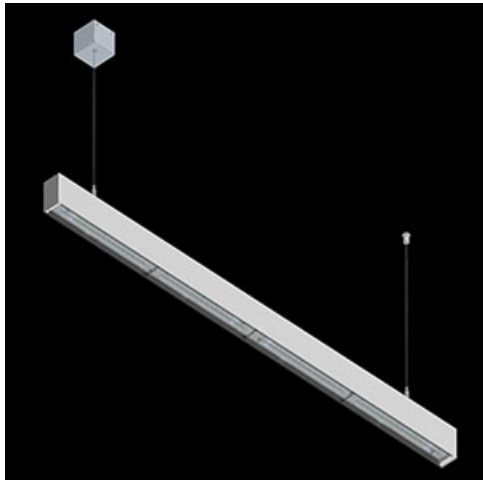

**Produkt:** X-LINE SLIM L-DOWN LED 4400 OPTICS-ASYM E 04 830 / L-1144MM S-1,5M**Indeks:** 19.4090.3611.04

## Opis

Oprawa wykonana z profilu aluminiowego. Dystrybucja światła tylko w dolną półprzestrzeń (L-DOWN). W porównaniu z tradycyjnym X-Line LED, zmniejszone zostały gabaryty oprawy, a całość została zamknięta w wąskim na 48 mm profilu liniowym, co dodało produktowi bardziej eleganckiej formy. W X-Line Slim zastosowano układ optyczny oparty na przesłonie mlecznej PLX lub Micro-PRM lub soczewkach. Całość pozwala manipulować światłem i tworzyć systemy świetlne, ułatwiając tworzenie we wnętrzach warunków komfortowego widzenia i ich estetycznego wyglądu. Oprawa X-Line Slim przeznaczona jest do montażu na zawieszach.

## Informacje o produkcie

Kategoria	Oprawy nastropowe
Rodzina	X-LINE SLIM LED
Nazwa	X-LINE SLIM L-DOWN LED 4400 OPTICS-ASYM E 04 830 / L-1144MM S-1,5M
Indeks	19.4090.3611.04

**Dane mechaniczne**

Montaż	<b>na zwieszakach</b>
Materiał	<b>aluminium</b>
Kolor	<b>RAL 9005 (czarny)</b>
Przesłona	<b>OPTICS (układ optyczny oparty na soczewkach)</b>
Odporność mechaniczna	<b>IK04</b>
Wymiary [mm]	<b>1144 x 48 x 70</b>