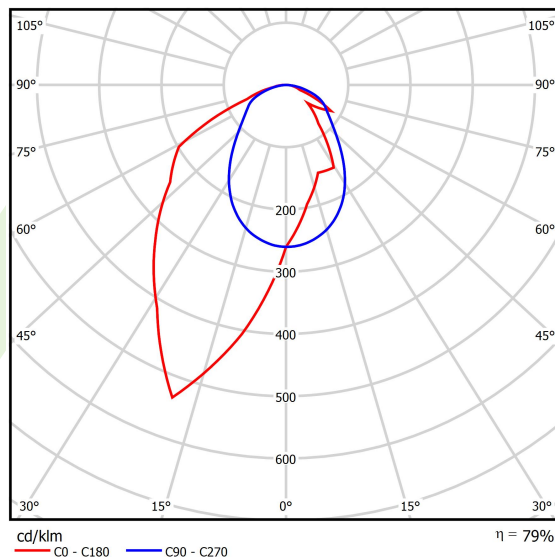

Dane mechaniczne

Montaż	na zwieszakach
Materiał	aluminium
Kolor	RAL 9005 (czarny)
Przesłona	OPTICS (układ optyczny oparty na soczewkach)
Odporność mechaniczna	IK04
Wymiary [mm]	1144 x 48 x 70

Fotometria