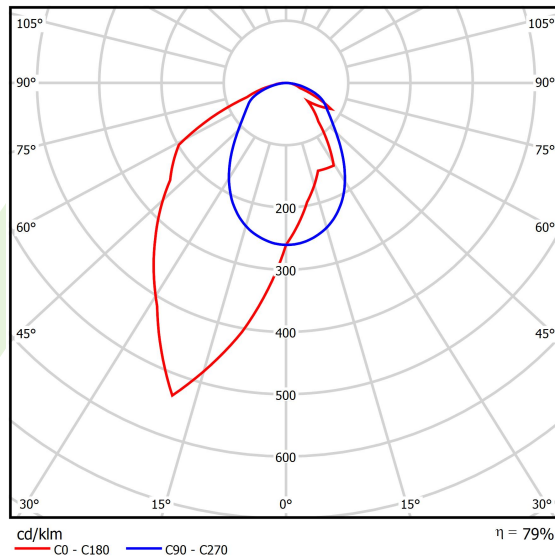

Dane mechaniczne

Montaż	na zwieszakach
Materiał	aluminium
Kolor	RAL 9016 (biały)
Przesłona	OPTICS (układ optyczny oparty na soczewkach)
Odporność mechaniczna	IK04
Wymiary [mm]	1144 x 48 x 70

Fotometria