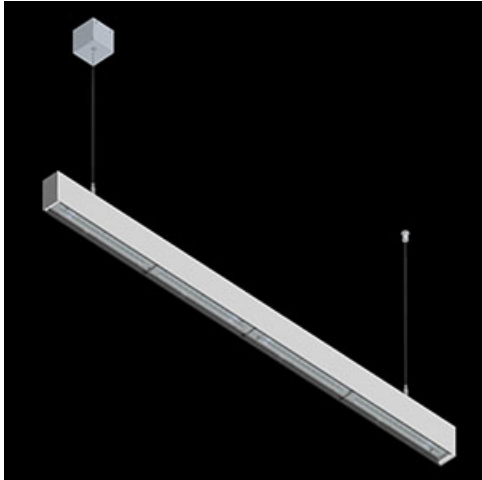

Produkt: X-LINE SLIM L-DOWN LED 2600 OPTICS-ASYM EDD 34 840 / L-1144MM S-1,5M**Indeks:** 19.4090.3323.34

Opis

Oprawa wykonana z profilu aluminiowego. Dystrybucja światła tylko w dolną półprzestrzeń (L-DOWN). W porównaniu z tradycyjnym X-Line LED, zmniejszone zostały gabaryty oprawy, a całość została zamknięta w wąskim na 48 mm profilu liniowym, co dodało produktowi bardziej eleganckiej formy. W X-Line Slim zastosowano układ optyczny oparty na przesłonie mlecznej PLX lub Micro-PRM lub soczewkach. Całość pozwala manipulować światłem i tworzyć systemy świetlne, ułatwiając tworzenie we wnętrzach warunków komfortowego widzenia i ich estetycznego wyglądu. Oprawa X-Line Slim przeznaczona jest do montażu na zawieszach.

Informacje o produkcie

Kategoria	Oprawy nastropowe
Rodzina	X-LINE SLIM LED
Nazwa	X-LINE SLIM L-DOWN LED 2600 OPTICS-ASYM EDD 34 840 / L-1144MM S-1,5M
Indeks	19.4090.3323.34

Dane świetlne i elektryczne

Typ źródła	LED
Strumień LED [lm]	2672
Moc LED [W]	12,4
Strumień oprawy [lm]	2110,9
Moc oprawy [W]	14,1
Skuteczność świetlna oprawy [lm/W]	149,7
Temperatura barwowa [K]	4000
CRI	>80
SDCM (źródła LED)	3
Kąt rozsyłu światła [°]	rozsył asymetryczny - lmax=-20°
Klasa ryzyka fotobiologicznego (PN-EN 62471)	RG0
Klasa ochrony	I
Stopień szczelności	IP40
Zasilanie	220..240 V, 50..60 Hz
Żywotność LED [h]	100000
Lx/By	L80/B10
Temperatura otoczenia [°C]	5 ÷ 35
Zasilacz elektroniczny	DIM DALI (EDD)
Współczynnik mocy cos φ	>0,95
Obciążalność obwodów	20 (B10), 31 (B16), 33 (C10), 53 (C16)

Dane mechaniczne

Montaż	na zwieszakach
Materiał	aluminium
Kolor	RAL 9016 (biały)
Przesłona	OPTICS (układ optyczny oparty na soczewkach)
Odporność mechaniczna	IK04
Wymiary [mm]	1144 x 48 x 70

Fotometria

Akcesoria

Nazwa SUSPENSION NEW TYPE-C
LENGHT-1,5 METER WITHOUT
WIRE 1-POINT

Zdjęcie