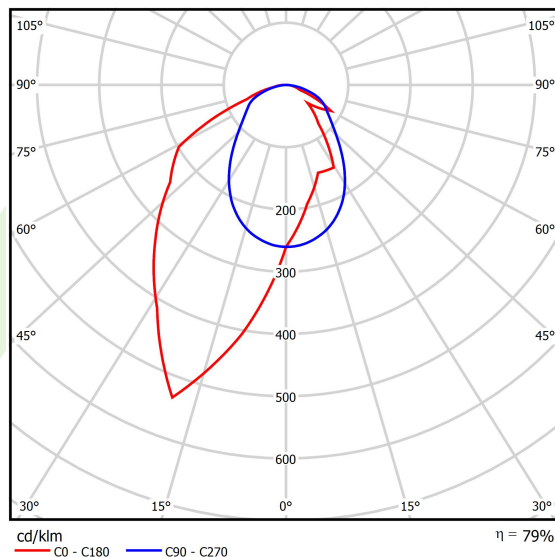

Produkt: X-LINE SLIM L-DOWN LED 2600 OPTICS-ASYM EDD 21 840 / L-1144MM S-1,5M**Indeks:** 19.4090.3323.21

Opis

Oprawa wykonana z profilu aluminiowego. Dystrybucja światła tylko w dolną półprzestrzeń (L-DOWN). W porównaniu z tradycyjnym X-Line LED, zmniejszone zostały gabaryty oprawy, a całość została zamknięta w wąskim na 48 mm profilu liniowym, co dodało produktowi bardziej eleganckiej formy. W X-Line Slim zastosowano układ optyczny oparty na przesłonie mlecznej PLX lub Micro-PRM lub soczewkach. Całość pozwala manipulować światłem i tworzyć systemy świetlne, ułatwiając tworzenie we wnętrzach warunków komfortowego widzenia i ich estetycznego wyglądu. Oprawa X-Line Slim przeznaczona jest do montażu na zawieszach.

Informacje o produkcie

Kategoria	Oprawy nastropowe
Rodzina	X-LINE SLIM LED
Nazwa	X-LINE SLIM L-DOWN LED 2600 OPTICS-ASYM EDD 21 840 / L-1144MM S-1,5M
Indeks	19.4090.3323.21

Dane świetlne i elektryczne

Typ źródła	LED
Strumień LED [lm]	2672
Moc LED [W]	12,4
Strumień oprawy [lm]	2110,9
Moc oprawy [W]	14,1
Skuteczność świetlna oprawy [lm/W]	132,6
Temperatura barwowa [K]	4000
CRI	>80
SDCM (źródła LED)	3
Kąt rozsyłu światła [°]	rozsył asymetryczny - lmax=-20°
Klasa ryzyka fotobiologicznego (PN-EN 62471)	RG0
Klasa ochrony	I
Stopień szczelności	IP40
Zasilanie	220..240 V, 50..60 Hz
Żywotność LED [h]	100000
Lx/By	L80/B10
Temperatura otoczenia [°C]	5 ÷ 35
Zasilacz elektroniczny	DIM DALI (EDD)
Współczynnik mocy cos φ	>0,95
Obciążalność obwodów	20 (B10), 31 (B16), 33 (C10), 53 (C16)

Dane mechaniczne

Montaż	na zwieszakach
Materiał	aluminium
Kolor	RAL 9006 (szary)
Przesłona	OPTICS (układ optyczny oparty na soczewkach)
Odporność mechaniczna	IK04
Wymiary [mm]	1144 x 48 x 70

Fotometria

Akcesoria