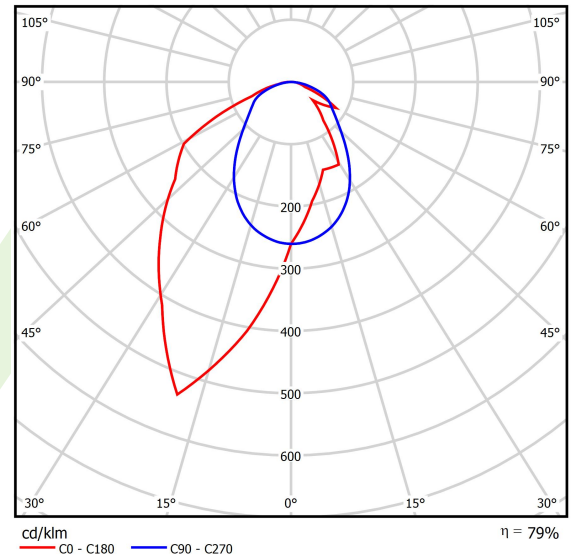

Technische Daten

Montageart	an Aufhängebügeln
Leuchtenkörper	Aluminium
Leuchtenfarbe	RAL 9006 (grau)
Abdeckung	OPTICS (Linsen)
Stoßfestigkeitsgrad	IK04
Abmessungen [mm]	1144 x 48 x 70

Lichtverteilung