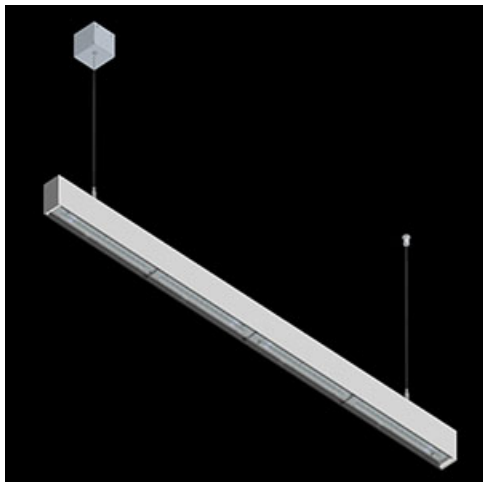

Produkt: X-LINE SLIM L-DOWN LED 2600 OPTICS-ASYM EDD 24 840 / L-1144MM S-1,5M

Indeks: 19.4090.3323.24

Opis

Oprawa wykonana z profilu aluminiowego. Dystrybucja światła tylko w dolną półprzestrzeń (L-DOWN). W porównaniu z tradycyjnym X-Line LED, zmniejszone zostały gabaryty oprawy, a całość została zamknięta w wąskim na 48 mm profilu liniowym, co dodało produktowi bardziej eleganckiej formy. W X-Line Slim zastosowano układ optyczny oparty na przesłonie mlecznej PLX lub Micro-PRM lub soczewkach. Całość pozwala manipulować światłem i tworzyć systemy świetlne, ułatwiając tworzenie we wnętrzach warunków komfortowego widzenia i ich estetycznego wyglądu. Oprawa X-Line Slim przeznaczona jest do montażu na zawieszach. *Wybrane warianty opraw dostępne są z certyfikatem ENEC.

Informacje o produkcie

Kategoria	Oprawy nastropowe
Rodzina	X-LINE SLIM LED
Nazwa	X-LINE SLIM L-DOWN LED 2600 OPTICS-ASYM EDD 24 840 / L-1144MM S-1,5M
Indeks	19.4090.3323.24
EAN	5902107313821

Dane świetlne i elektryczne

Dane mechaniczne

Montaż	na zwieszakach
Materiał	aluminium
Kolor	anodowane aluminium
Przesłona	OPTICS (układ optyczny oparty na soczewkach)
Odporność mechaniczna	IK04
Wymiary [mm]	1144 x 48 x 70

Fotometria