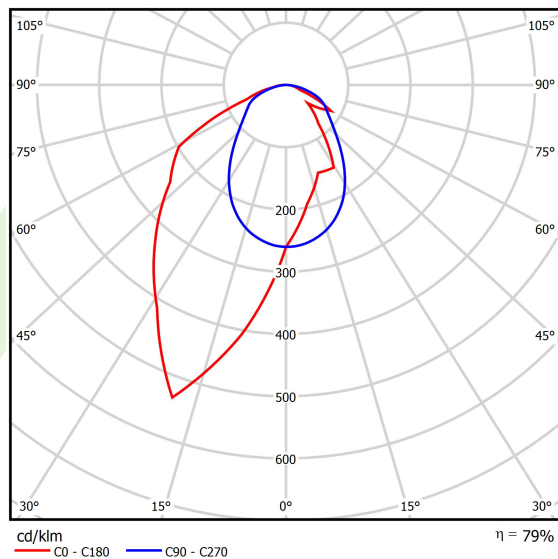

Produkt: X-LINE SLIM L-DOWN LED 2600 OPTICS-ASYM EDD 24 840 / L-1144MM S-1,5M**Indeks:** 19.4090.3323.24

Opis

Oprawa wykonana z profilu aluminiowego. Dystrybucja światła tylko w dolną półprzestrzeń (L-DOWN). W porównaniu z tradycyjnym X-Line LED, zmniejszone zostały gabaryty oprawy, a całość została zamknięta w wąskim na 48 mm profilu liniowym, co dodało produktowi bardziej eleganckiej formy. W X-Line Slim zastosowano układ optyczny oparty na przesłonie mlecznej PLX lub Micro-PRM lub soczewkach. Całość pozwala manipulować światłem i tworzyć systemy świetlne, ułatwiając tworzenie we wnętrzach warunków komfortowego widzenia i ich estetycznego wyglądu. Oprawa X-Line Slim przeznaczona jest do montażu na zawieszach.

Informacje o produkcie

Kategoria	Oprawy nastropowe
Rodzina	X-LINE SLIM LED
Nazwa	X-LINE SLIM L-DOWN LED 2600 OPTICS-ASYM EDD 24 840 / L-1144MM S-1,5M
Indeks	19.4090.3323.24

Dane świetlne i elektryczne

Typ źródła	LED
Strumień LED [lm]	2672
Moc LED [W]	12,4
Strumień oprawy [lm]	2110,9
Moc oprawy [W]	14,1
Skuteczność świetlna oprawy [lm/W]	149,7
Temperatura barwowa [K]	4000
CRI	>80
SDCM (źródła LED)	3
Kąt rozsyłu światła [°]	rozsył asymetryczny - lmax=-20°
Klasa ryzyka fotobiologicznego (PN-EN 62471)	RG0
Klasa ochrony	I
Stopień szczelności	IP40
Zasilanie	220..240 V, 50..60 Hz
Żywotność LED [h]	100000
Lx/By	L80/B10
Temperatura otoczenia [°C]	5 ÷ 35
Zasilacz elektroniczny	DIM DALI (EDD)
Współczynnik mocy cos φ	>0,95
Obciążalność obwodów	14 (B10), 24 (B16), 22 (C10), 36 (C16)

Dane mechaniczne

Montaż	na zwieszakach
Materiał	aluminium
Kolor	anodowane aluminium
Przesłona	OPTICS (układ optyczny oparty na soczewkach)
Odporność mechaniczna	IK04
Wymiary [mm]	1144 x 48 x 70

Fotometria