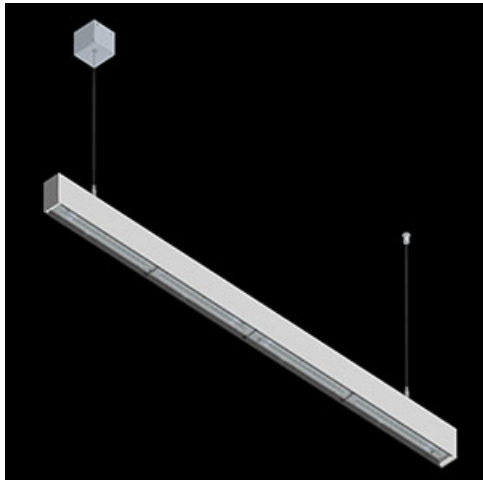

Produkt: X-LINE SLIM L-DOWN LED 2600 OPTICS-ASYM EDD 24 840 / L-1144MM S-1,5M**Indeks:** 19.4090.3323.24

Opis

Oprawa wykonana z profilu aluminiowego. Dystrybucja światła tylko w dolną półprzestrzeń (L-DOWN). W porównaniu z tradycyjnym X-Line LED, zmniejszone zostały gabaryty oprawy, a całość została zamknięta w wąskim na 48 mm profilu liniowym, co dodało produktowi bardziej eleganckiej formy. W X-Line Slim zastosowano układ optyczny oparty na przesłonie mlecznej PLX lub Micro-PRM lub soczewkach. Całość pozwala manipulować światłem i tworzyć systemy świetlne, ułatwiając tworzenie we wnętrzach warunków komfortowego widzenia i ich estetycznego wyglądu. Oprawa X-Line Slim przeznaczona jest do montażu na zawieszach.

Informacje o produkcie

Kategoria	Oprawy nastropowe
Rodzina	X-LINE SLIM LED
Nazwa	X-LINE SLIM L-DOWN LED 2600 OPTICS-ASYM EDD 24 840 / L-1144MM S-1,5M
Indeks	19.4090.3323.24

Dane świetlne i elektryczne

Typ źródła	LED
Strumień LED [lm]	2672
Moc LED [W]	12,4
Strumień oprawy [lm]	2110,9
Moc oprawy [W]	14,1
Skuteczność świetlna oprawy [lm/W]	149,7
Temperatura barwowa [K]	4000
CRI	>80
SDCM (źródła LED)	3
Kąt rozsyłu światła [°]	rozsył asymetryczny - lmax=-20°
Klasa ryzyka fotobiologicznego (PN-EN 62471)	RG0
Klasa ochrony	I
Stopień szczelności	IP40
Zasilanie	220..240 V, 50..60 Hz
Żywotność LED [h]	100000
Lx/By	L80/B10
Temperatura otoczenia [°C]	5 ÷ 35
Zasilacz elektroniczny	DIM DALI (EDD)
Współczynnik mocy cos φ	>0,95
Obciążalność obwodów	14 (B10), 24 (B16), 22 (C10), 36 (C16)

Dane mechaniczne

Montaż	na zwieszakach
Materiał	aluminium
Kolor	anodowane aluminium
Przesłona	OPTICS (układ optyczny oparty na soczewkach)
Odporność mechaniczna	IK04
Wymiary [mm]	1144 x 48 x 70

Fotometria

Akcesoria

Indeks 6E1-500KWANK-5

Nazwa SUSPENSION NEW TYPE-A+B
24 LENGHT 1,5M WIRE 5X SET

Zdjęcie

Indeks 6E1-8670-B-1,5-5X

Nazwa SUSPENSION NEW TYPE-F
LENGHT-1,5 METER WIRE 5X 1-
POINT

Zdjęcie

Indeks 19.3272.1205.00