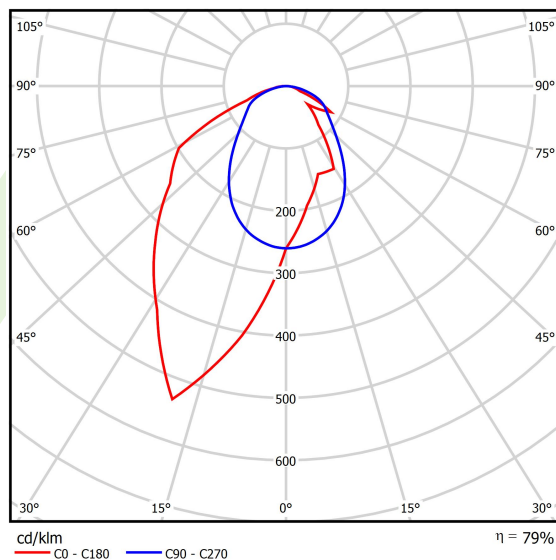

Dane mechaniczne

Montaż	na zwieszakach
Materiał	aluminium
Kolor	RAL 9005 (czarny)
Przesłona	OPTICS (układ optyczny oparty na soczewkach)
Odporność mechaniczna	IK04
Waga [kg]	2,1
Wymiary [mm]	1144 x 48 x 70

Fotometria