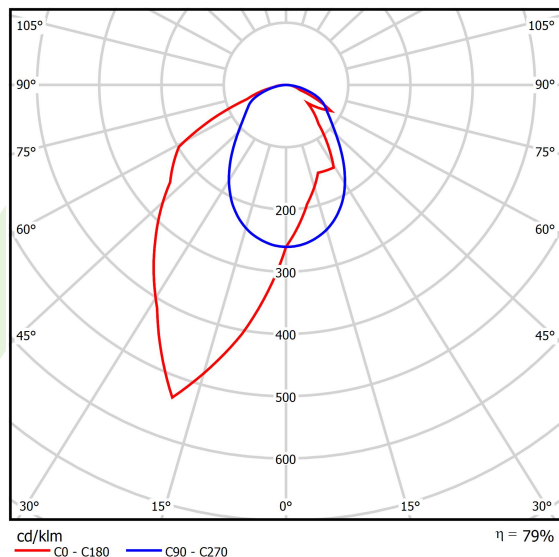

Produkt: X-LINE SLIM L-DOWN LED 2600 OPTICS-ASYM EDD 04 840 / L-1144MM S-1,5M**Indeks:** 19.4090.3323.04

Opis

Oprawa wykonana z profilu aluminiowego. Dystrybucja światła tylko w dolną półprzestrzeń (L-DOWN). W porównaniu z tradycyjnym X-Line LED, zmniejszone zostały gabaryty oprawy, a całość została zamknięta w wąskim na 48 mm profilu liniowym, co dodało produktowi bardziej eleganckiej formy. W X-Line Slim zastosowano układ optyczny oparty na przesłonie mlecznej PLX lub Micro-PRM lub soczewkach. Całość pozwala manipulować światłem i tworzyć systemy świetlne, ułatwiając tworzenie we wnętrzach warunków komfortowego widzenia i ich estetycznego wyglądu. Oprawa X-Line Slim przeznaczona jest do montażu na zawieszach.

Informacje o produkcie

Kategoria	Oprawy nastropowe
Rodzina	X-LINE SLIM LED
Nazwa	X-LINE SLIM L-DOWN LED 2600 OPTICS-ASYM EDD 04 840 / L-1144MM S-1,5M
Indeks	19.4090.3323.04

Dane świetlne i elektryczne

Typ źródła	LED
Strumień LED [lm]	2672
Moc LED [W]	12,4
Strumień oprawy [lm]	2110,9
Moc oprawy [W]	14,1
Skuteczność świetlna oprawy [lm/W]	149,7
Temperatura barwowa [K]	4000
CRI	>80
SDCM (źródła LED)	3
Kąt rozsyłu światła [°]	rozsył asymetryczny - lmax=-20°
Klasa ryzyka fotobiologicznego (PN-EN 62471)	RG0
Klasa ochrony	I
Stopień szczelności	IP40
Zasilanie	220..240 V, 50..60 Hz
Żywotność LED [h]	100000
Lx/By	L80/B10
Temperatura otoczenia [°C]	5 ÷ 35
Zasilacz elektroniczny	DIM DALI (EDD)
Współczynnik mocy cos φ	>0,95
Obciążalność obwodów	20 (B10), 31 (B16), 33 (C10), 53 (C16)

Dane mechaniczne

Montaż	na zwieszakach
Materiał	aluminium
Kolor	RAL 9005 (czarny)
Przesłona	OPTICS (układ optyczny oparty na soczewkach)
Odporność mechaniczna	IK04
Wymiary [mm]	1144 x 48 x 70

Fotometria