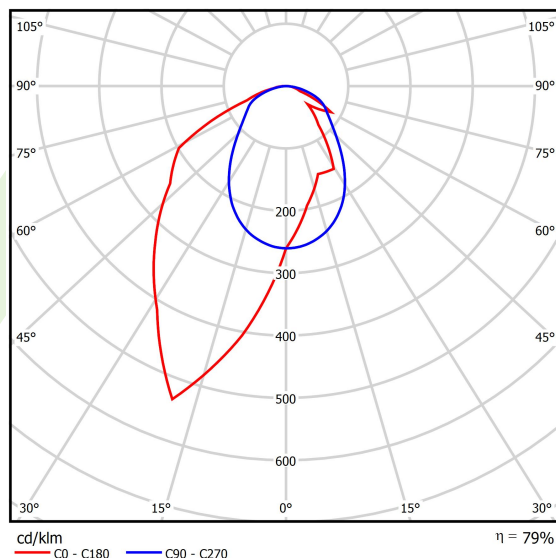

Dane mechaniczne

Montaż	na zwieszakach
Materiał	aluminium
Kolor	RAL 9005 (czarny)
Przesłona	OPTICS (układ optyczny oparty na soczewkach)
Odporność mechaniczna	IK04
Waga [kg]	2,1
Wymiary [mm]	1144 x 48 x 70

Fotometria