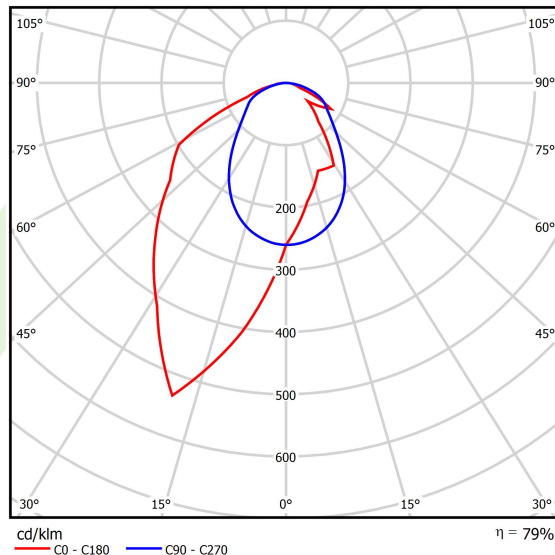

Produkt: X-LINE SLIM L-DOWN LED 2600 OPTICS-ASYM EDD 04 840 / L-1144MM S-1,5M**Indeks:** 19.4090.3323.04

Opis

Oprawa wykonana z profilu aluminiowego. Dystrybucja światła tylko w dolną półprzestrzeń (L-DOWN). W porównaniu z tradycyjnym X-Line LED, zmniejszone zostały gabaryty oprawy, a całość została zamknięta w wąskim na 48 mm profilu liniowym, co dodało produktowi bardziej eleganckiej formy. W X-Line Slim zastosowano układ optyczny oparty na przesłonie mlecznej PLX lub Micro-PRM lub soczewkach. Całość pozwala manipulować światłem i tworzyć systemy świetlne, ułatwiając tworzenie we wnętrzach warunków komfortowego widzenia i ich estetycznego wyglądu. Oprawa X-Line Slim przeznaczona jest do montażu na zawieszach.

Informacje o produkcie

Kategoria	Oprawy nastropowe
Rodzina	X-LINE SLIM LED
Nazwa	X-LINE SLIM L-DOWN LED 2600 OPTICS-ASYM EDD 04 840 / L-1144MM S-1,5M
Indeks	19.4090.3323.04

Dane świetlne i elektryczne

Typ źródła	LED
Strumień LED [lm]	2672
Moc LED [W]	12,4
Strumień oprawy [lm]	2110,9
Moc oprawy [W]	14,1
Skuteczność świetlna oprawy [lm/W]	149,7
Temperatura barwowa [K]	4000
CRI	>80
SDCM (źródła LED)	3
Kąt rozsyłu światła [°]	rozsył asymetryczny - lmax=-20°
Klasa ryzyka fotobiologicznego (PN-EN 62471)	RG0
Klasa ochrony	I
Stopień szczelności	IP40
Zasilanie	220..240 V, 50..60 Hz
Żywotność LED [h]	100000
Lx/By	L80/B10
Temperatura otoczenia [°C]	5 ÷ 35
Zasilacz elektroniczny	DIM DALI (EDD)
Współczynnik mocy cos φ	>0,95
Obciążalność obwodów	20 (B10), 31 (B16), 33 (C10), 53 (C16)

Dane mechaniczne

Montaż	na zwieszakach
Materiał	aluminium
Kolor	RAL 9005 (czarny)
Przesłona	OPTICS (układ optyczny oparty na soczewkach)
Odporność mechaniczna	IK04
Wymiary [mm]	1144 x 48 x 70

Fotometria