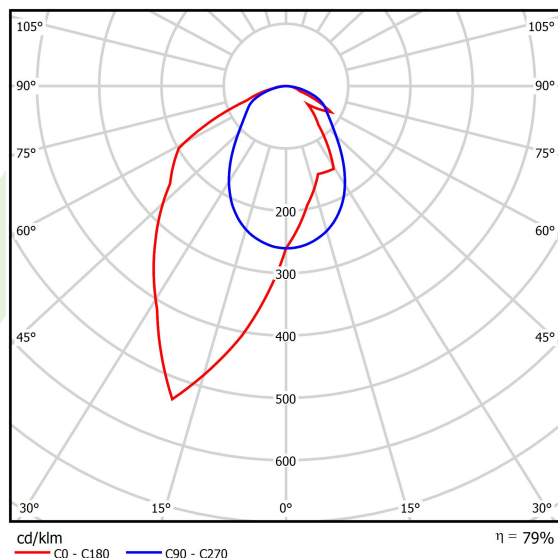

Dane mechaniczne

Montaż	na zwieszakach
Materiał	aluminium
Kolor	RAL 9005 (czarny)
Przesłona	OPTICS (układ optyczny oparty na soczewkach)
Odporność mechaniczna	IK04
Waga [kg]	2,1
Wymiary [mm]	1144 x 48 x 70

Fotometria