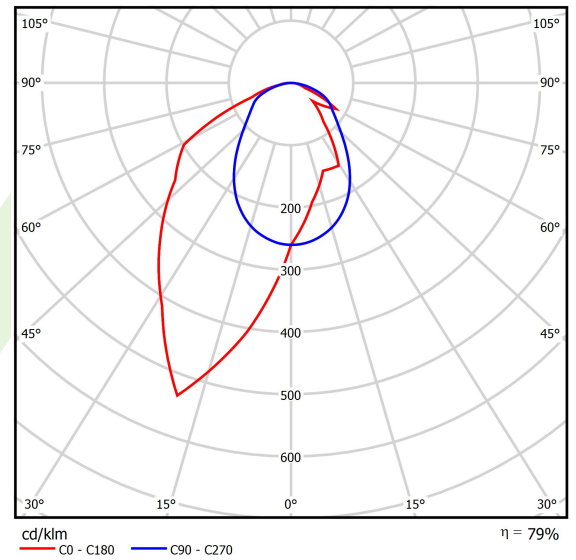

Technische Daten

Montageart	an Aufhängebügeln
Leuchtenkörper	Aluminium
Leuchtenfarbe	RAL 9005 (schwarz)
Abdeckung	OPTICS (Linsen)
Stoßfestigkeitsgrad	IK04
Gewicht [kg]	2,1
Abmessungen [mm]	1144 x 48 x 70

Lichtverteilung