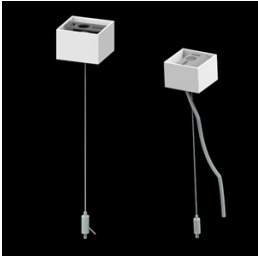

Produkt: X-LINE SLIM L-DOWN LED 2600 OPTICS-ASYM EDD 04 840 / L-1144MM S-1,5M

Index: 19.4090.3323.04

Beschreibung

Innenbeleuchtung. Montageart: an Aufhängebügeln. Gehäuse aus Aluminium. Farbe - RAL 9005 (schwarz). Abmessungen: 1144 x 48 x 70 mm. Gewicht 2,1 kg. Abdeckung: OPTICS (Linsen). Der Wirkungsgrad des optischen Systems ist 79,01%. Abstrahlwinkel: asymmetrische Lichtverteilung - $I_{max}=-20^\circ$. Lichtquelle: LED. Farbtemperatur 4000 K. SDCM=3. CRI>80. Lebensdauer: 100000 h L80/B10. Leuchtenlichtstrom: 2110,9 lm. Gesamtleistungsaufnahme: 14,1 W. Leuchten Lichtausbeute: 149,7 lm/W. Vorschaltgerät: DIM DALI (EDD). Netzspannung 220..240 V, 50..60 Hz. Leistungsfaktor $\cos\phi$: >0,95. Belastbarkeit der Schaltung: 20 (B10), 31 (B16), 33 (C10), 53 (C16). Umgebungstemperatur: 5 ÷ 35° C. Schutzart: IP40. Stoßfestigkeitsgrad: IK04. Schutzklasse: I. Photobiologische Risikoklasse (IEC/EN 62471): RG0. Die Leuchte kann in CLO-Ausführung (Constant Lumen Output) hergestellt werden. Bitte prüfen Sie im Datenblatt und in der Montageanleitung, ob Montagezubehör erforderlich ist. *Ausgewählte Leuchtenvarianten sind mit ENEC-Zertifikat erhältlich.

Technische Daten

Montageart	an Aufhängebügeln
Leuchtenkörper	Aluminium
Leuchtenfarbe	RAL 9005 (schwarz)
Abdeckung	OPTICS (Linsen)
Stoßfestigkeitsgrad	IK04
Gewicht [kg]	2,1
Abmessungen [mm]	1144 x 48 x 70

Lichtverteilung

Zubehör

Index 6E1-500KW04K-5

Name SUSPENSION NEW TYPE-A+B 04
LENGHT 1,5M WIRE 5X SET

Index 6E1-8670-B-1,5-5X

Name SUSPENSION NEW TYPE-F
LENGHT-1,5 METER WIRE 5X 1-
POINT

Index 19.3272.1205.00