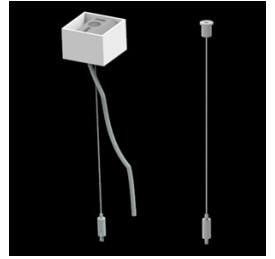

Produkt: X-LINE SLIM L-DOWN LED 2600 OPTICS-ASYM EDD 04 840 / L-1144MM S-1,5M

Index: 19.4090.3323.04

Beschreibung

Innenbeleuchtung. Montageart: an Aufhängebügeln. Gehäuse aus Aluminium. Farbe - RAL 9005 (schwarz). Abmessungen: 1144 x 48 x 70 mm. Gewicht 2,1 kg. Abdeckung: OPTICS (Linsen). Der Wirkungsgrad des optischen Systems ist 79,01%. Abstrahlwinkel: asymmetrische Lichtverteilung - $I_{max}=-20^\circ$. Lichtquelle: LED. Farbtemperatur 4000 K. SDCM=3. CRI>80. Lebensdauer: 100000 h L80/B10. Leuchtenlichtstrom: 2110,9 lm. Gesamtleistungsaufnahme: 14,1 W. Leuchten Lichtausbeute: 149,7 lm/W. Vorschaltgerät: DIM DALI (EDD). Netzspannung 220..240 V, 50..60 Hz. Leistungsfaktor $\cos\phi$: >0,95. Belastbarkeit der Schaltung: 20 (B10), 31 (B16), 33 (C10), 53 (C16). Umgebungstemperatur: 5 ÷ 35° C. Schutzart: IP40. Stoßfestigkeitsgrad: IK04. Schutzklasse: I. Photobiologische Risikoklasse (IEC/EN 62471): RG0. Die Leuchte kann in CLO-Ausführung (Constant Lumen Output) hergestellt werden. Bitte prüfen Sie im Datenblatt und in der Montageanleitung, ob Montagezubehör erforderlich ist. *Ausgewählte Leuchtenvarianten sind mit ENEC-Zertifikat erhältlich.

Technische Daten

Montageart	an Aufhängebügeln
Leuchtenkörper	Aluminium
Leuchtenfarbe	RAL 9005 (schwarz)
Abdeckung	OPTICS (Linsen)
Stoßfestigkeitsgrad	IK04
Gewicht [kg]	2,1
Abmessungen [mm]	1144 x 48 x 70

Lichtverteilung

Zubehör

Index 6E1-500KW04K-5

Name SUSPENSION NEW TYPE-A+B 04
LENGHT 1,5M WIRE 5X SET

Index 6E1-8670-B-1,5-5X

Name SUSPENSION NEW TYPE-F
LENGHT-1,5 METER WIRE 5X 1-
POINT

Index 19.3272.1205.00

Name SUSPENSION NEW TYPE-E
LENGHT-1,5 METER WITHOUT
WIRE 1-POINT

Index 6E1-500KWB04K-5

Name SUSPENSION NEW TYPE-A+E 04
LENGHT 1,5M WIRE 5X SET

Index 6E1-9875-4-1,5-5X

Name SUSPENSION NEW TYPE-D
LENGHT-1,5 METER WIRE 5X 1-
POINT