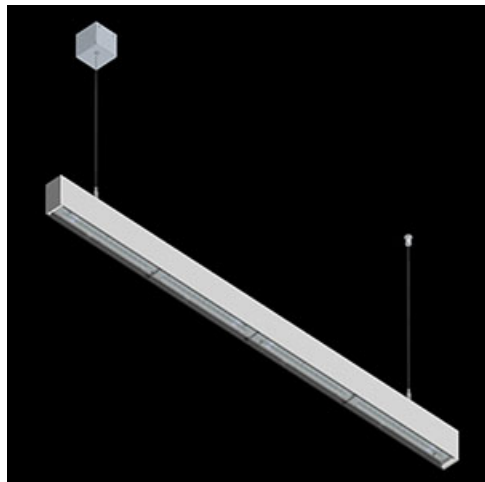

Produkt: X-LINE SLIM L-DOWN LED 2600 OPTICS-ASYM EDD 04 840 / L-1144MM S-1,5M

Index: 19.4090.3323.04

Beschreibung

Innenbeleuchtung. Montageart: an Aufhängebügeln. Gehäuse aus Aluminium. Farbe - RAL 9005 (schwarz). Abmessungen: 1144 x 48 x 70 mm. Gewicht 2,1 kg. Abdeckung: OPTICS (Linsen). Der Wirkungsgrad des optischen Systems ist 79,01%. Abstrahlwinkel: asymmetrische Lichtverteilung - $I_{max}=-20^\circ$. Lichtquelle: LED. Farbtemperatur 4000 K. SDCM=3. CRI>80. Lebensdauer: 100000 h L80/B10. Leuchtenlichtstrom: 2110,9 lm. Gesamtleistungsaufnahme: 14,1 W. Leuchten Lichtausbeute: 149,7 lm/W. Vorschaltgerät: DIM DALI (EDD). Netzspannung 220..240 V, 50..60 Hz. Leistungsfaktor $\cos\phi$: >0,95. Belastbarkeit der Schaltung: 20 (B10), 31 (B16), 33 (C10), 53 (C16). Umgebungstemperatur: 5 ÷ 35° C. Schutzart: IP40. Stoßfestigkeitsgrad: IK04. Schutzklasse: I. Photobiologische Risikoklasse (IEC/EN 62471): RG0. Die Leuchte kann in CLO-Ausführung (Constant Lumen Output) hergestellt werden. Bitte prüfen Sie im Datenblatt und in der Montageanleitung, ob Montagezubehör erforderlich ist. *Ausgewählte Leuchtenvarianten sind mit ENEC-Zertifikat erhältlich.

Produktmerkmale

Kategorie	Anbauleuchten
Familie	X-LINE SLIM LED
Name	X-LINE SLIM L-DOWN LED 2600 OPTICS-ASYM EDD 04 840 / L-1144MM S-1,5M
Index	19.4090.3323.04
EAN	5902107510510

Technische Daten

Lichtquelle	LED
LED-Lichtstrom [lm]	2672
LED-Leistung [W]	12,4
Leuchtenlichtstrom [lm]	2110,9
Gesamtleistungsaufnahme [W]	14,1
Leuchten Lichtausbeute [lm/W]	149,7
Farbtemperatur [K]	4000
CRI	>80
SDCM (LED-Quellen)	3
Abstrahlwinkel [°]	asymmetrische Lichtverteilung - $I_{max}=-20^\circ$
Photobiologische Risikoklasse (IEC/EN 62471)	RG0
Schutzklasse	I
Schutzart	IP40
Netzspannung	220..240 V, 50..60 Hz
Lebensdauer [h]	100000
Lx/By	L80/B10
Umgebungstemperatur [°C]	5 ÷ 35
Betriebsgerät	DIM DALI (EDD)
Leistungsfaktor $\cos\phi$	>0,95
Belastbarkeit der Schaltung	20 (B10), 31 (B16), 33 (C10), 53 (C16)